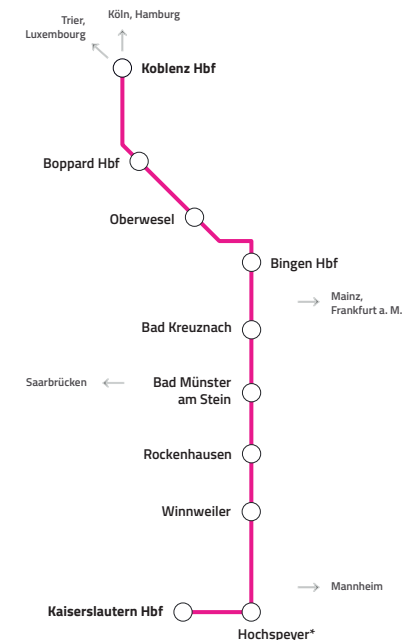

1. 1 nicht am 24.12. und 31.12.
   - 2 auch am 24.12. und 31.12.
   - 3 nur am 01.01.
2. Die markierten Streckenabschnitte von einzelnen Fahrten entfallen an den jeweils gekennzeichneten Wochentagen. Weiterführende Informationen finden Sie im Infokasten unter dem Fahrplan.

Stand: 11/2019. Alle Angaben ohne Gewähr.
Druckfehler und Änderungen vorbehalten.

Ersatzkonzept greift vom 15.12.2019 bis voraussichtlich zum 14.06.2020

Der Lieferverzögerung der Neufahrzeuge für das E-Netz Saar hat zur Folge, dass unser Personal auf eine Ersatzflotte geschult werden muss. Aufgrund dieser zusätzlichen Schulungsmaßnahme und dem bundesweiten Mangel an Triebfahrzeugführern ergibt sich bei vlexx vorübergehend eine angespannte Personalsituation. Um Ihnen trotzdem einen verlässlichen Fahrplan anbieten zu können, kommt es zeitweise zum geplanten Ausfall einzelner Leistungen. Alle von vlexx angebotenen Fahrten sind in den elektronischen Medien zur Fahrplanauskunft abrufbar. Wir bitten Sie für das eingeschränkte Angebot um Entschuldigung.

Mehr Informationen erhalten Sie unter www.vlexx.de

*einzelne Halte

rolph.de

PARTNER VON ROLPH

Herausgeber:

vlexx GmbH
Mombacher Str. 36
55122 Mainz
www.vlexx.de

vlexx-Kundencenter Alzey
Bahnhofstraße 30 · 55232 Alzey

Mo/Di/Mi/Fr/Sa: 8.30 – 12.00 Uhr
12.30 – 17.30 Uhr
Donnerstag: 7.00 – 12.00 Uhr
12.30 – 20.00 Uhr
Sonntag/Feiertage: 10.00 – 15.00 Uhr

vlexx-Hotline 0 67 31 / 999 27-27

Montag – Freitag: 7.30 – 22.00 Uhr
Samstag: 7.30 – 20.00 Uhr
Sonntag/Feiertage: 9.00 – 20.00 Uhr

rolph.de