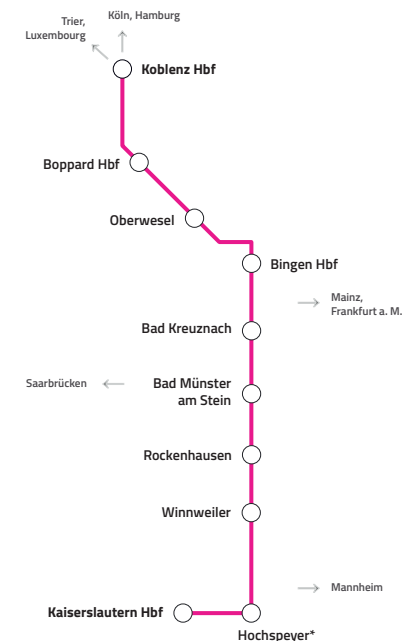

# RE 17 Koblenz – Bingen – Kaiserslautern

FAHRPLAN AB 14.06.2020

**Koblenz  
→ Kaisers-  
lautern**

Linie	RE 17	RE 17	RE 17	RE 17	RE 17	RE 15	RE 17	RE 17	RB 33
Zugnummer	29651	29653	29655	29657	29659	29540	29661	29663	29592
Montag bis Freitag	.	.	.	.	.	.	.	.	.
Samstag	.	.	.	.	.	.	.	.	.
Sonn- und Feiertag	.	.	.	.	.	.	.	.	.
<b>Anmerkungen</b>									
Koblenz Hbf	ab 8.03	10.03	12.03	14.03	16.03		18.03		
Boppard	ab 8.15	10.15	12.15	14.15	16.15		18.15		
Oberwesel	an 8.28	10.28	12.28	14.28	16.28		18.28		
Oberwesel	ab 8.29	10.29	12.29	14.29	16.29		18.29		
Bingen Hbf	an 8.42	10.42	12.42	14.42	16.42		18.42		1.42
Bingen Hbf	ab 8.43	10.43	12.43	14.43	16.43		18.43	19.56	1.47
Münster-Sarmsheim	ab							20.00	1.51
Laubenheim (Nahe)	ab							20.04	1.54
Langenlonsheim	ab							20.07	1.57
Bretzenheim (Nahe)	ab							20.11	2.01
Bad Kreuznach	an 8.55	10.55	12.55	14.55	16.55	17.44	18.55	20.16	2.07
Bad Kreuznach	ab 8.56	10.56	12.56	14.56	16.56	17.47	18.56		
Bad Münster am Stein	an 9.01	11.01	13.01	15.01	17.01	17.51	19.01		
Bad Münster am Stein	ab 9.01	11.01	13.01	15.01	17.01	17.52	19.11		
Alsenz	ab					18.01			
Rockenhausen	ab 9.19	11.19	13.19	15.19	17.19	18.11	19.29		
Winnweiler	ab 9.28	11.28	13.28	15.28	17.28	18.19	19.38		
Enkenbach	ab					18.28			
Hochspeyer	ab 9.43	11.43	13.43	15.43	17.43				
Kaiserslautern Hbf	an 9.52	11.52	13.52	15.52	17.52	18.40	19.59		

Stand: 06/2020. Alle Angaben ohne Gewähr.  
Druckfehler und Änderungen vorbehalten.

\*einzelne Halte

rolph.de

PARTNER VON ROLPH

Herausgeber:

vlexx GmbH  
Mombacher Str. 36  
55122 Mainz  
www.vlexx.de

**vlexx-Kundencenter Alzey**  
Bahnhofstraße 30 · 55232 Alzey