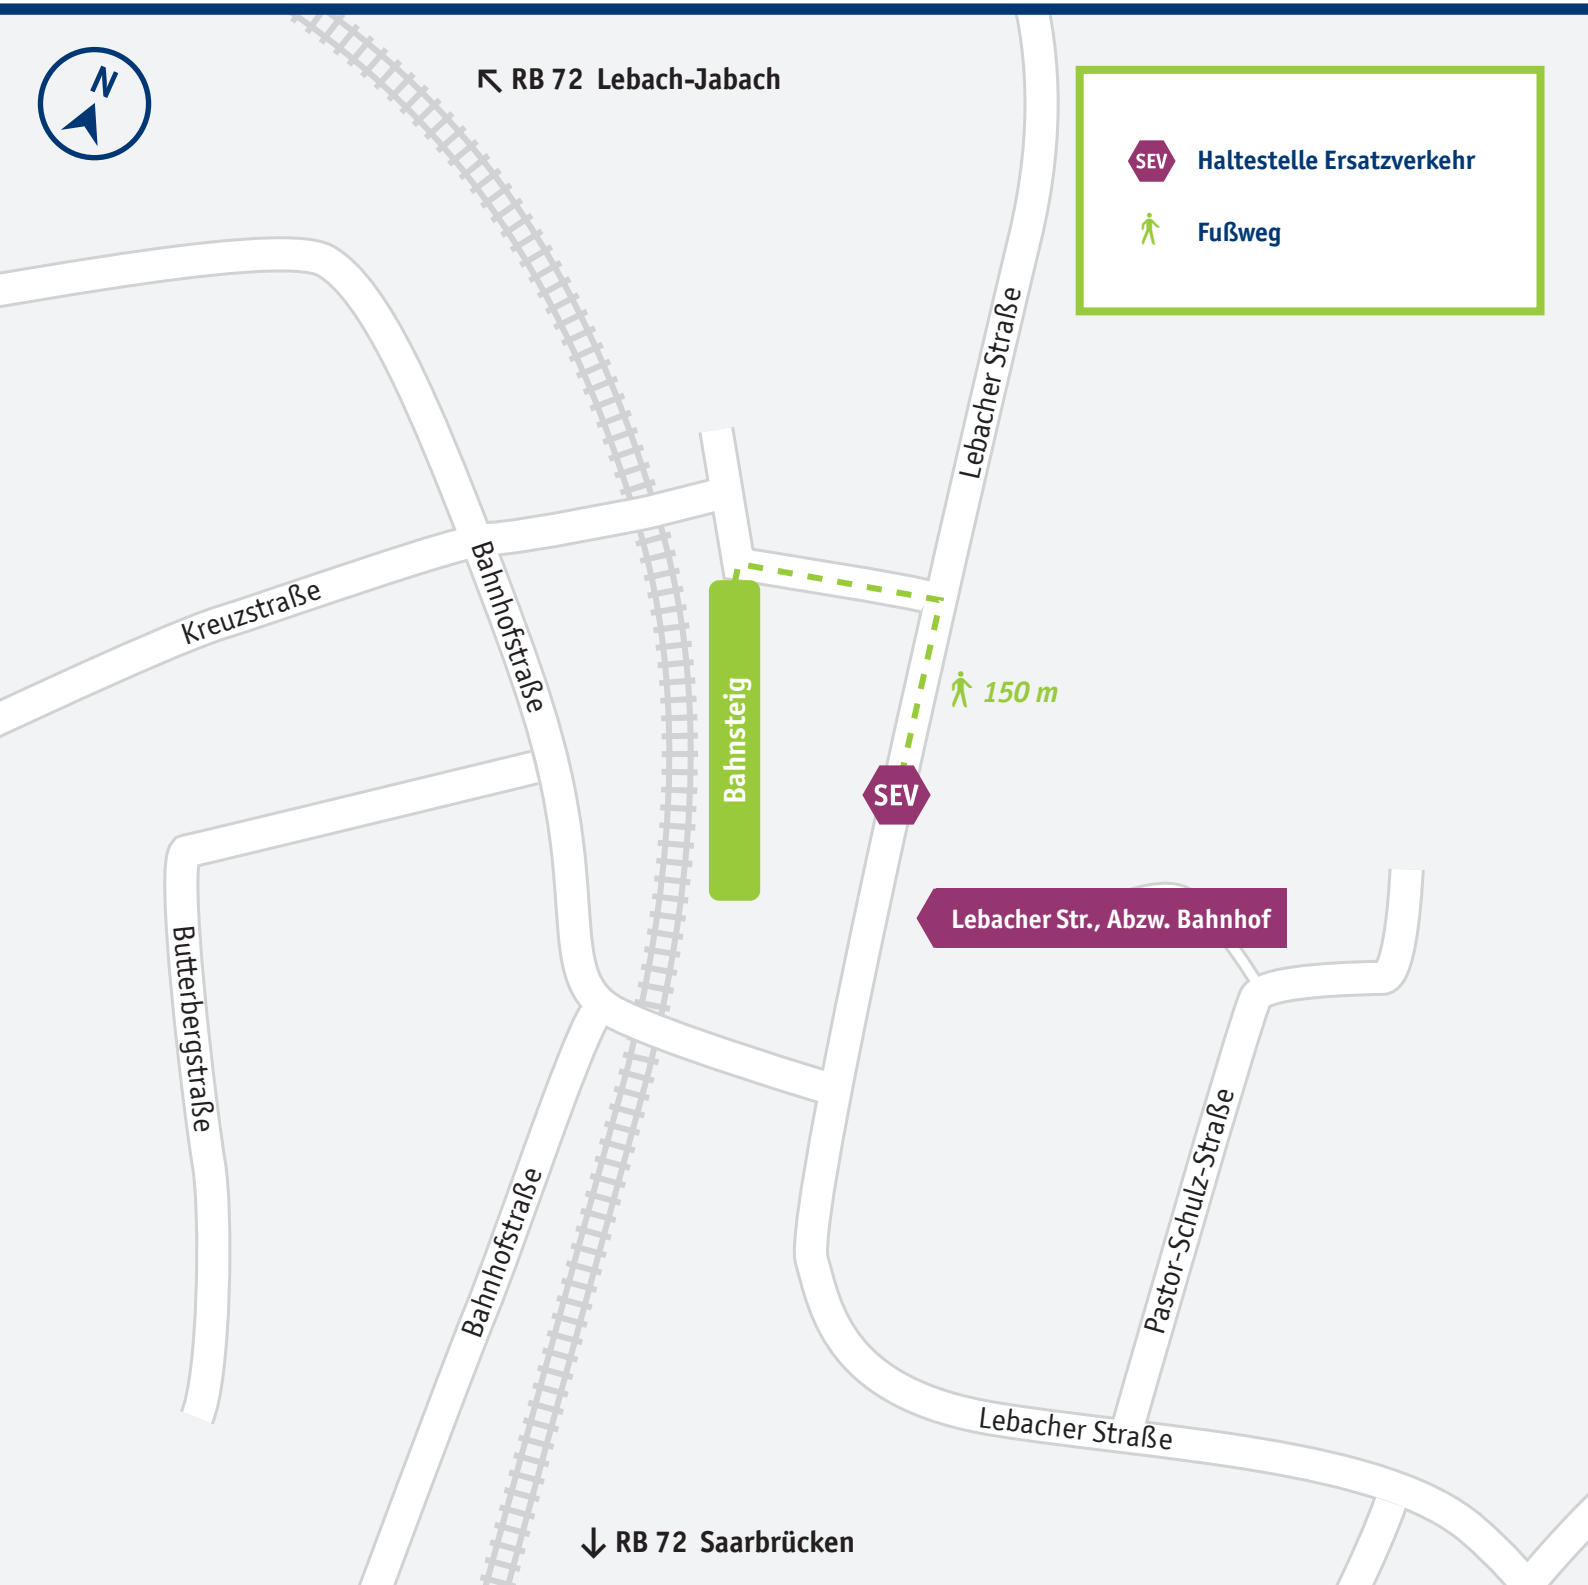

Wustweiler

Mehr Infos: vlexx-Hotline +49 6731 99927-27 · www.vlexx.de