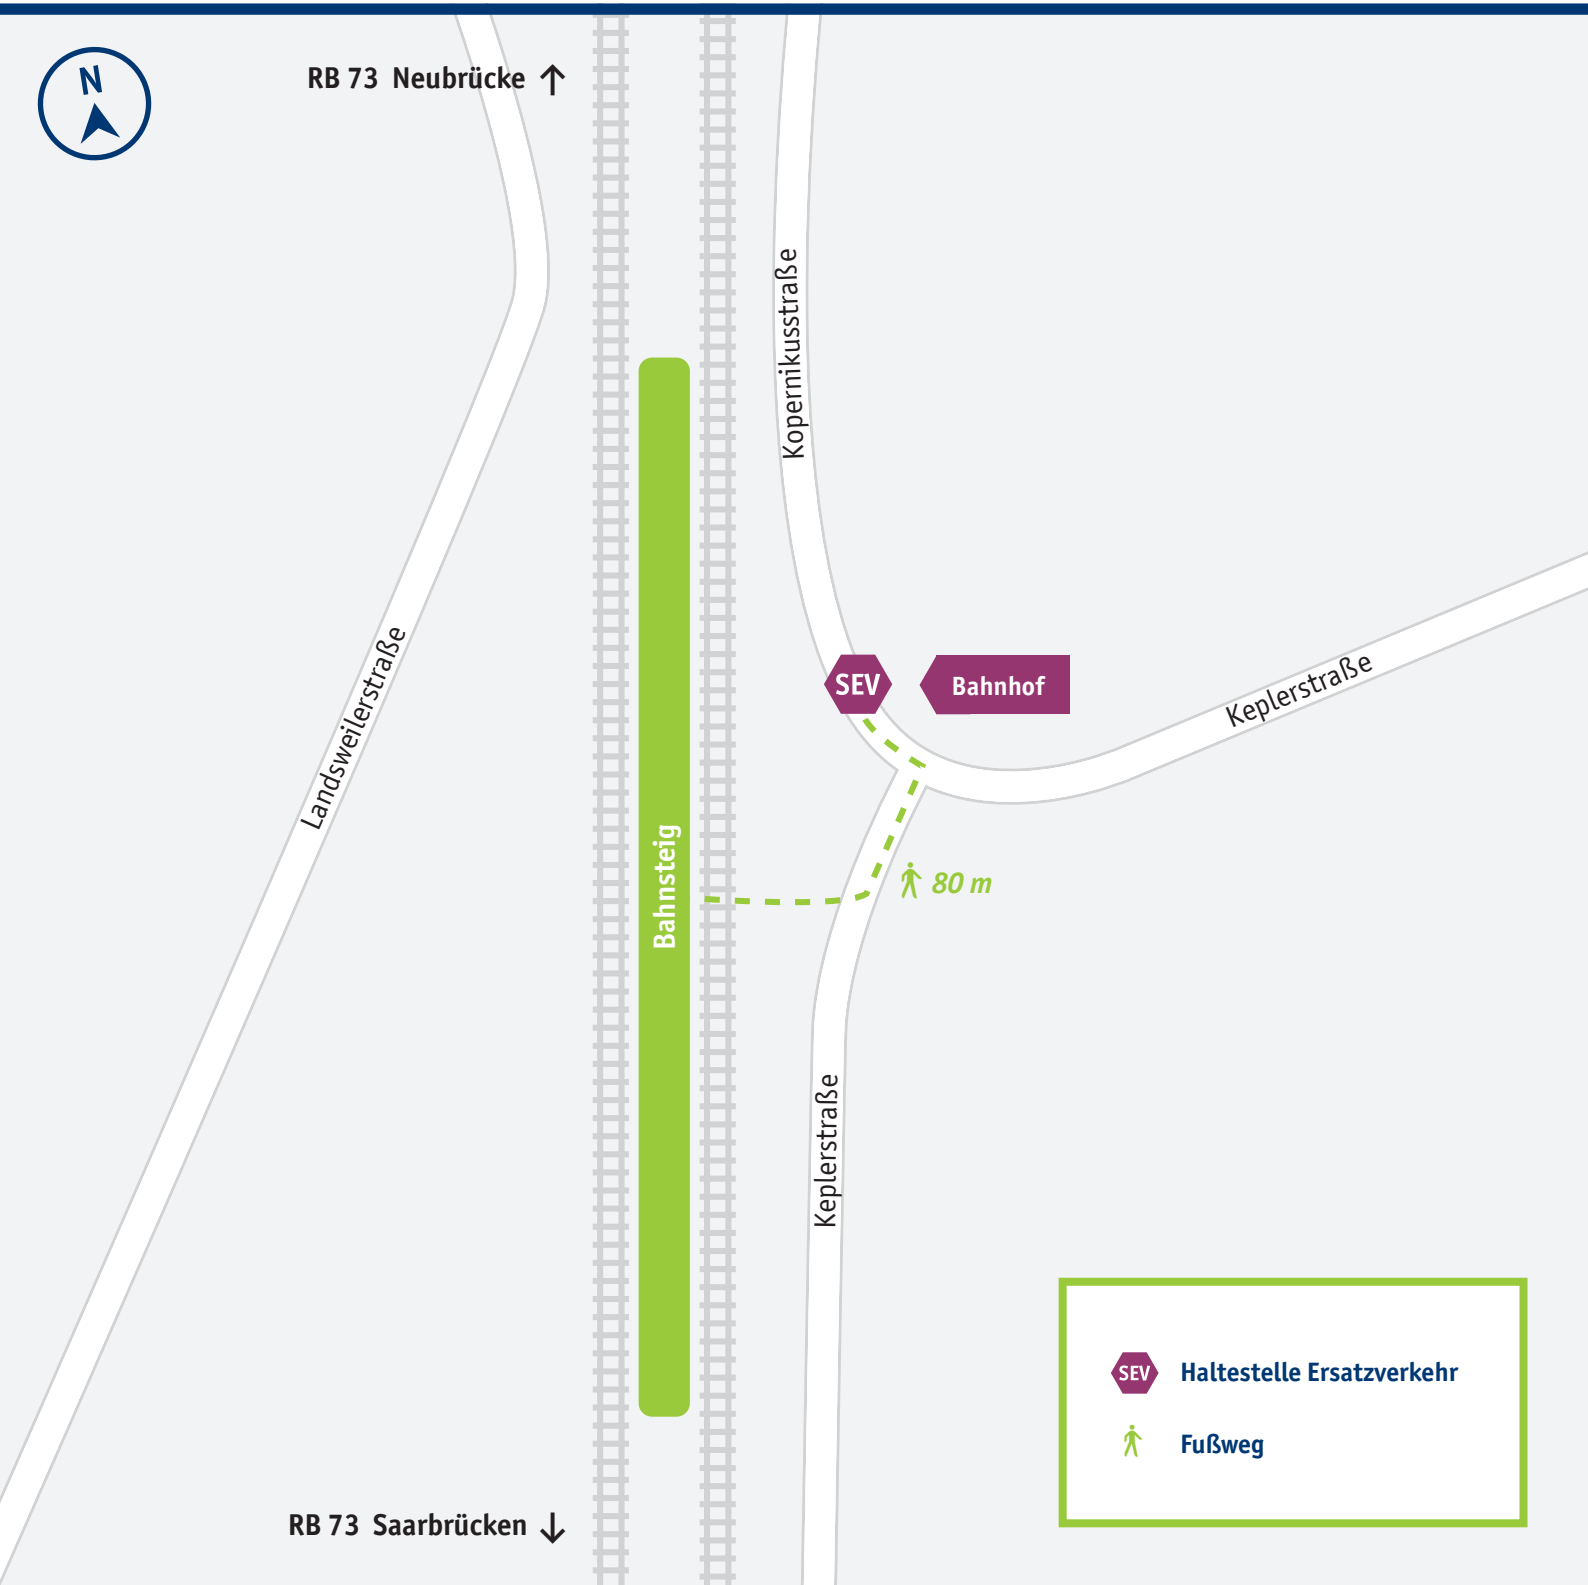

# Wiebelskirchen

Mehr Infos: vlexx-Hotline +49 6731 99927-27 · [www.vlexx.de](http://www.vlexx.de)