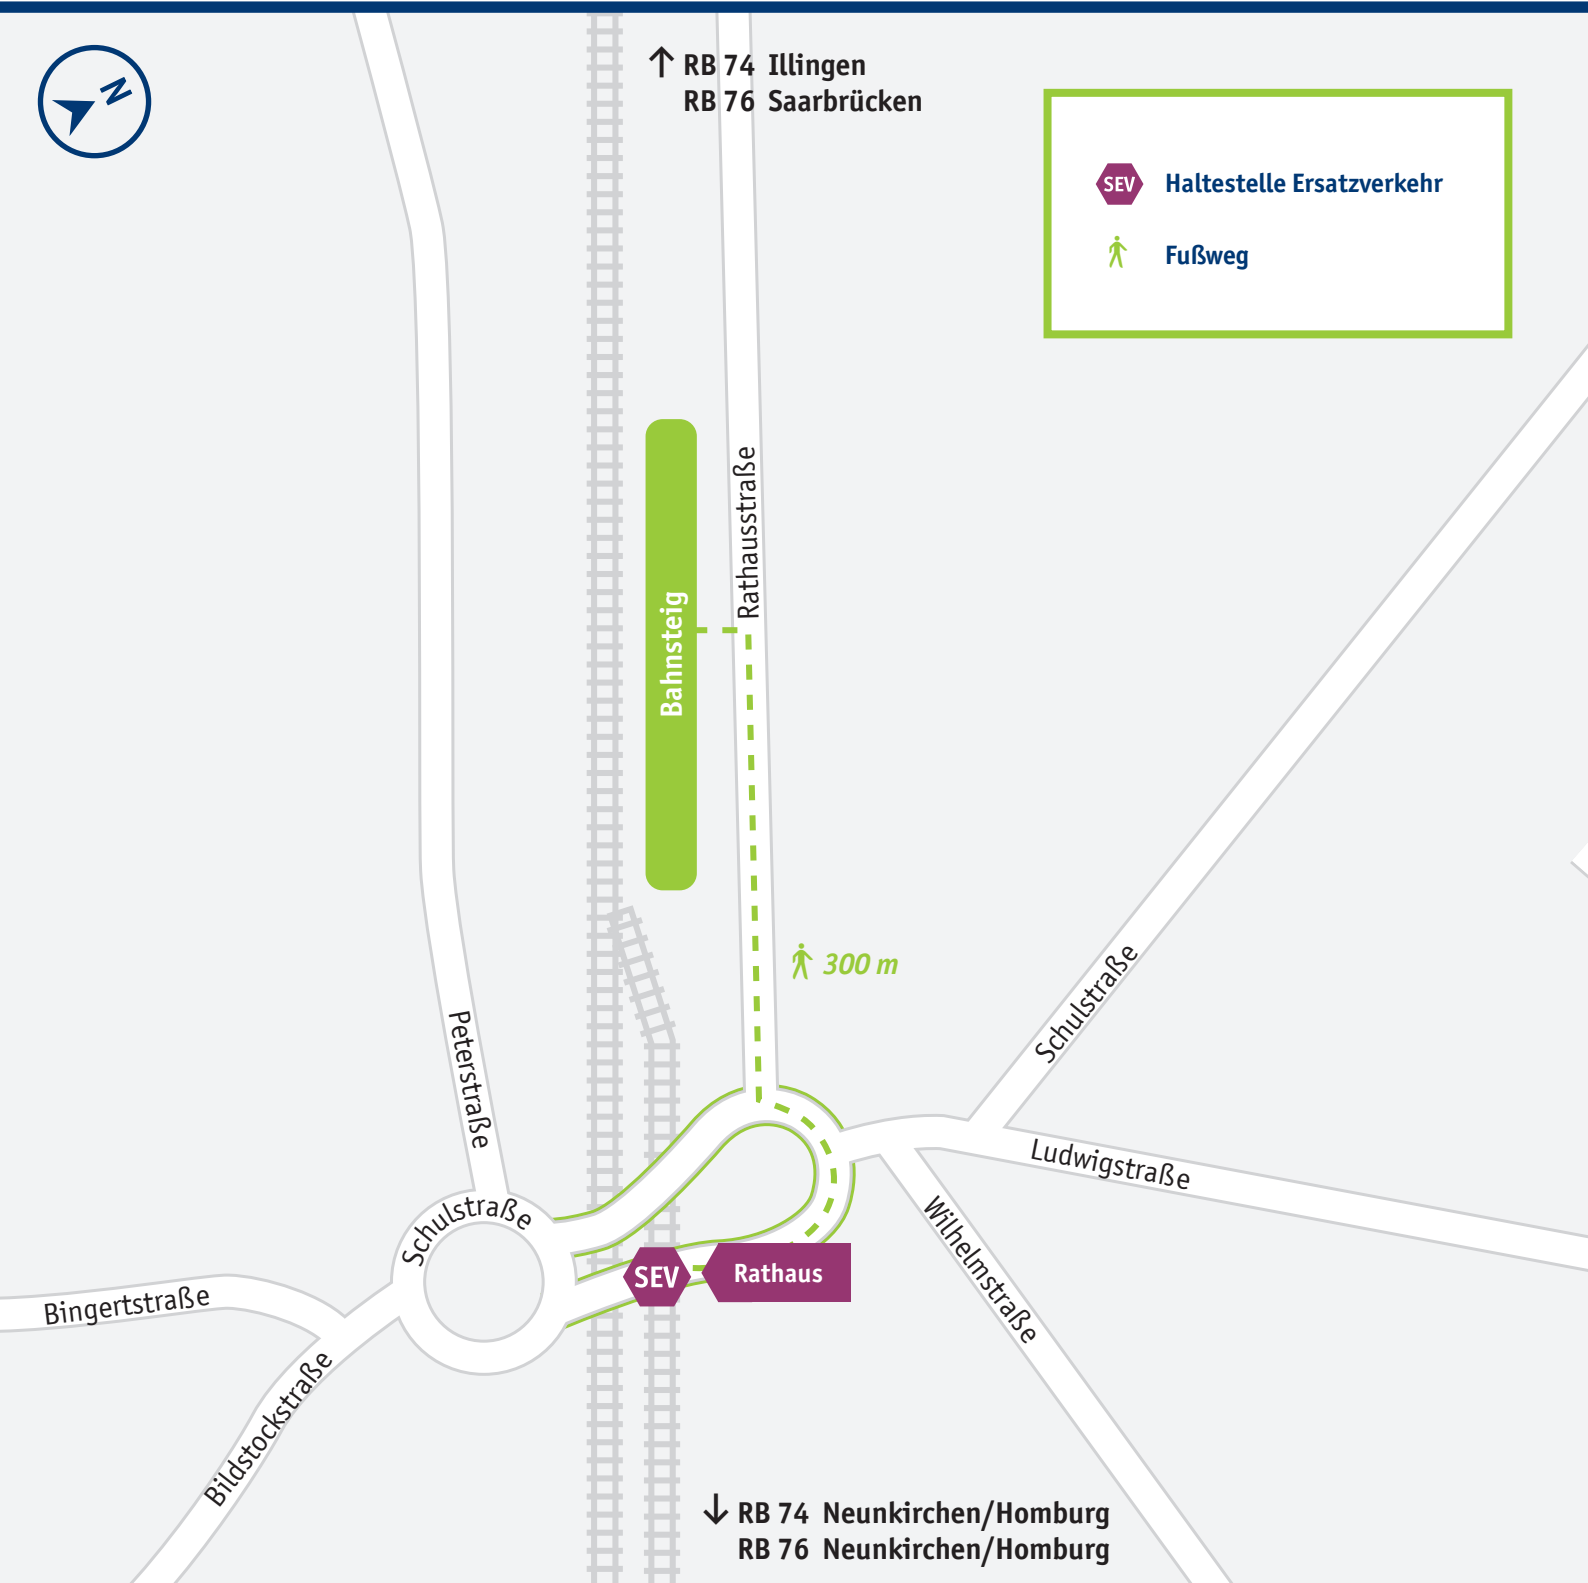

Wemmetsweiler Rathaus

↑ RB 74 Illingen
RB 76 Saarbrücken

- Haltestelle Ersatzverkehr
- Fußweg

↓ RB 74 Neunkirchen/Homburg
RB 76 Neunkirchen/Homburg

Mehr Infos: vlexx-Hotline +49 6731 99927-27 · www.vlexx.de