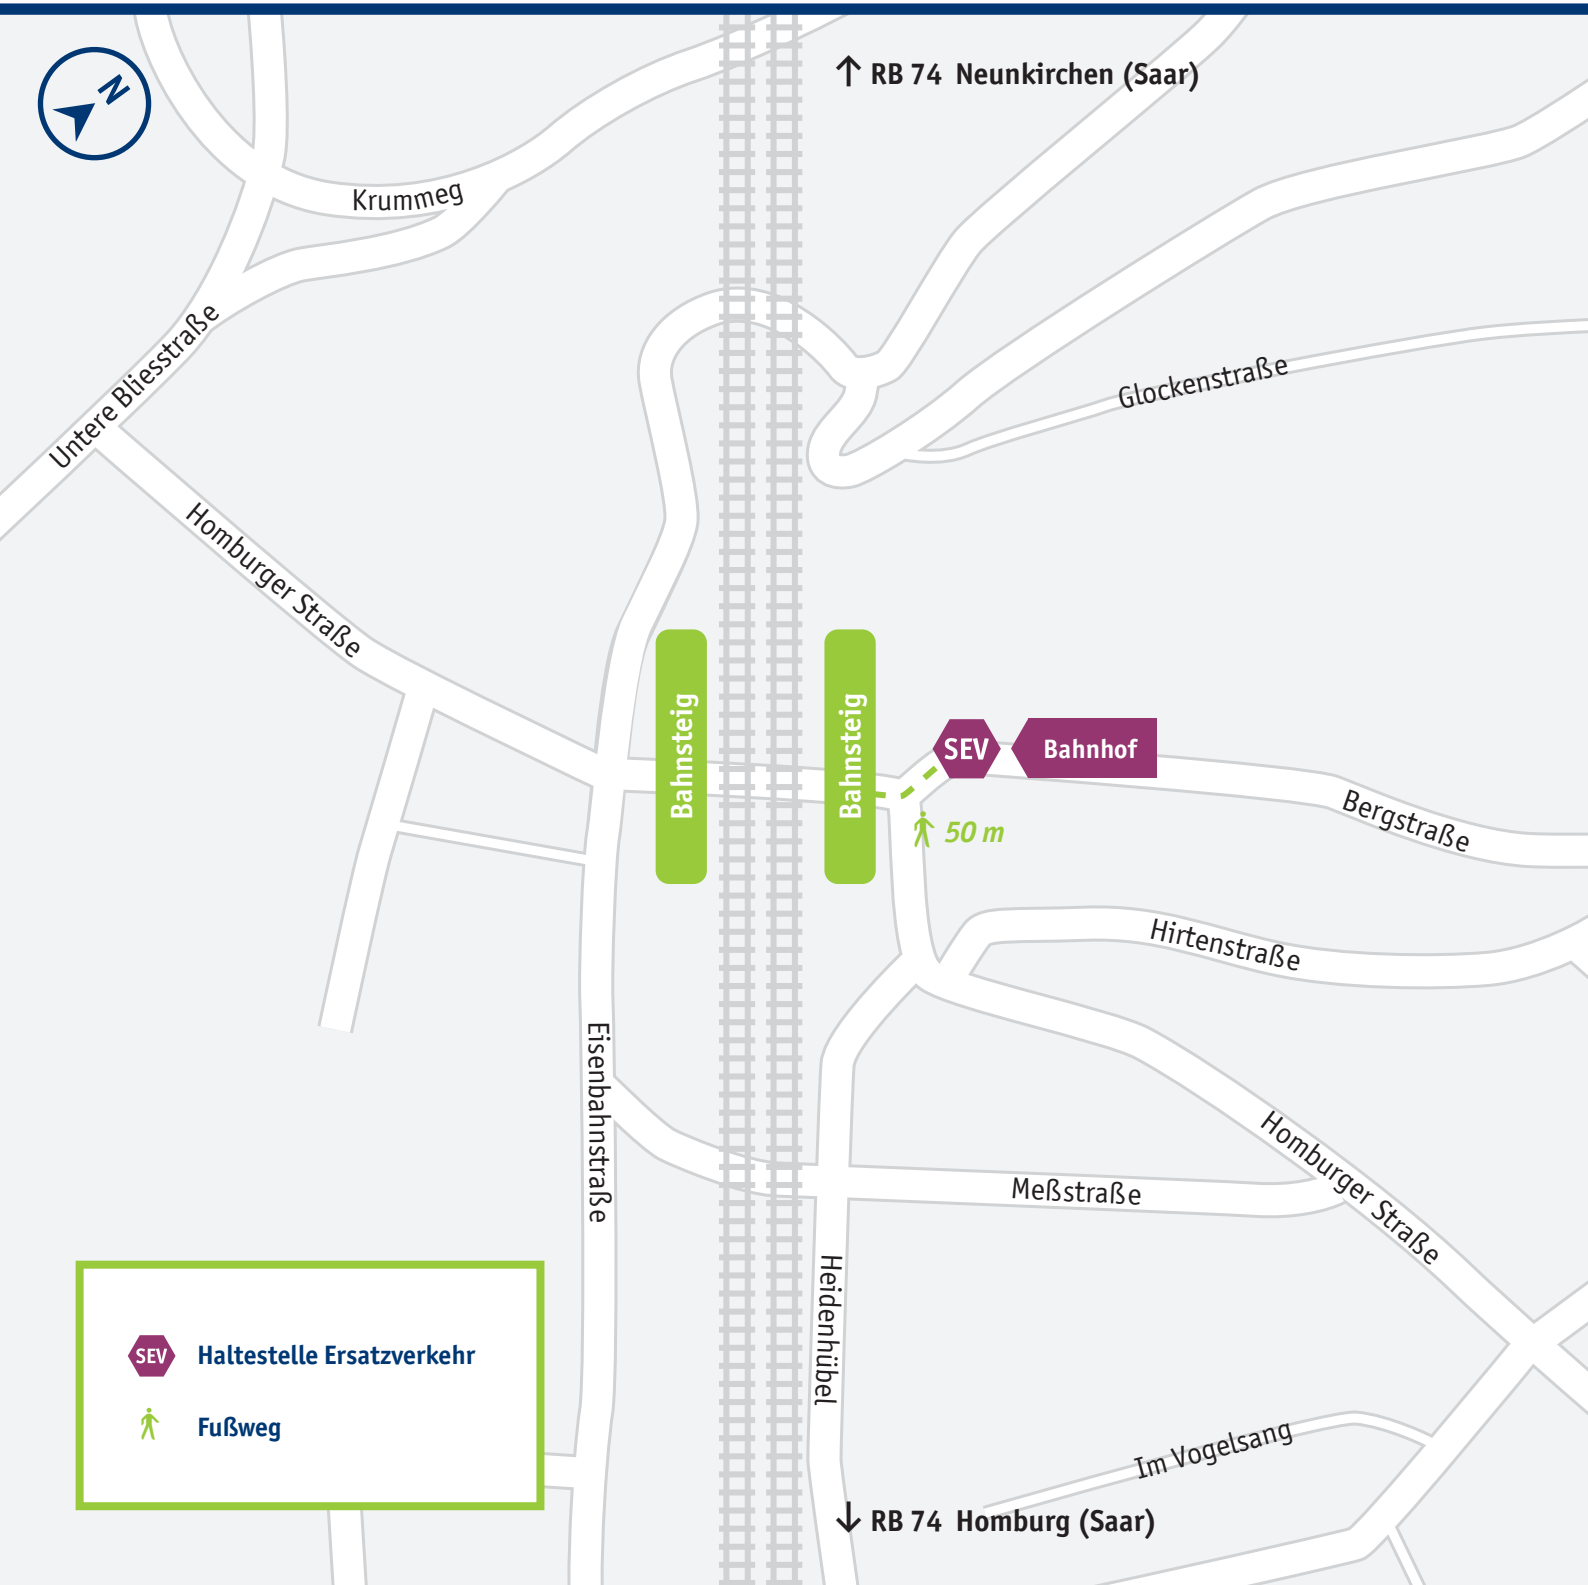

Wellesweiler

Haltestelle Ersatzverkehr

Fußweg

Mehr Infos: vlexx-Hotline +49 6731 99927-27 · www.vlexx.de