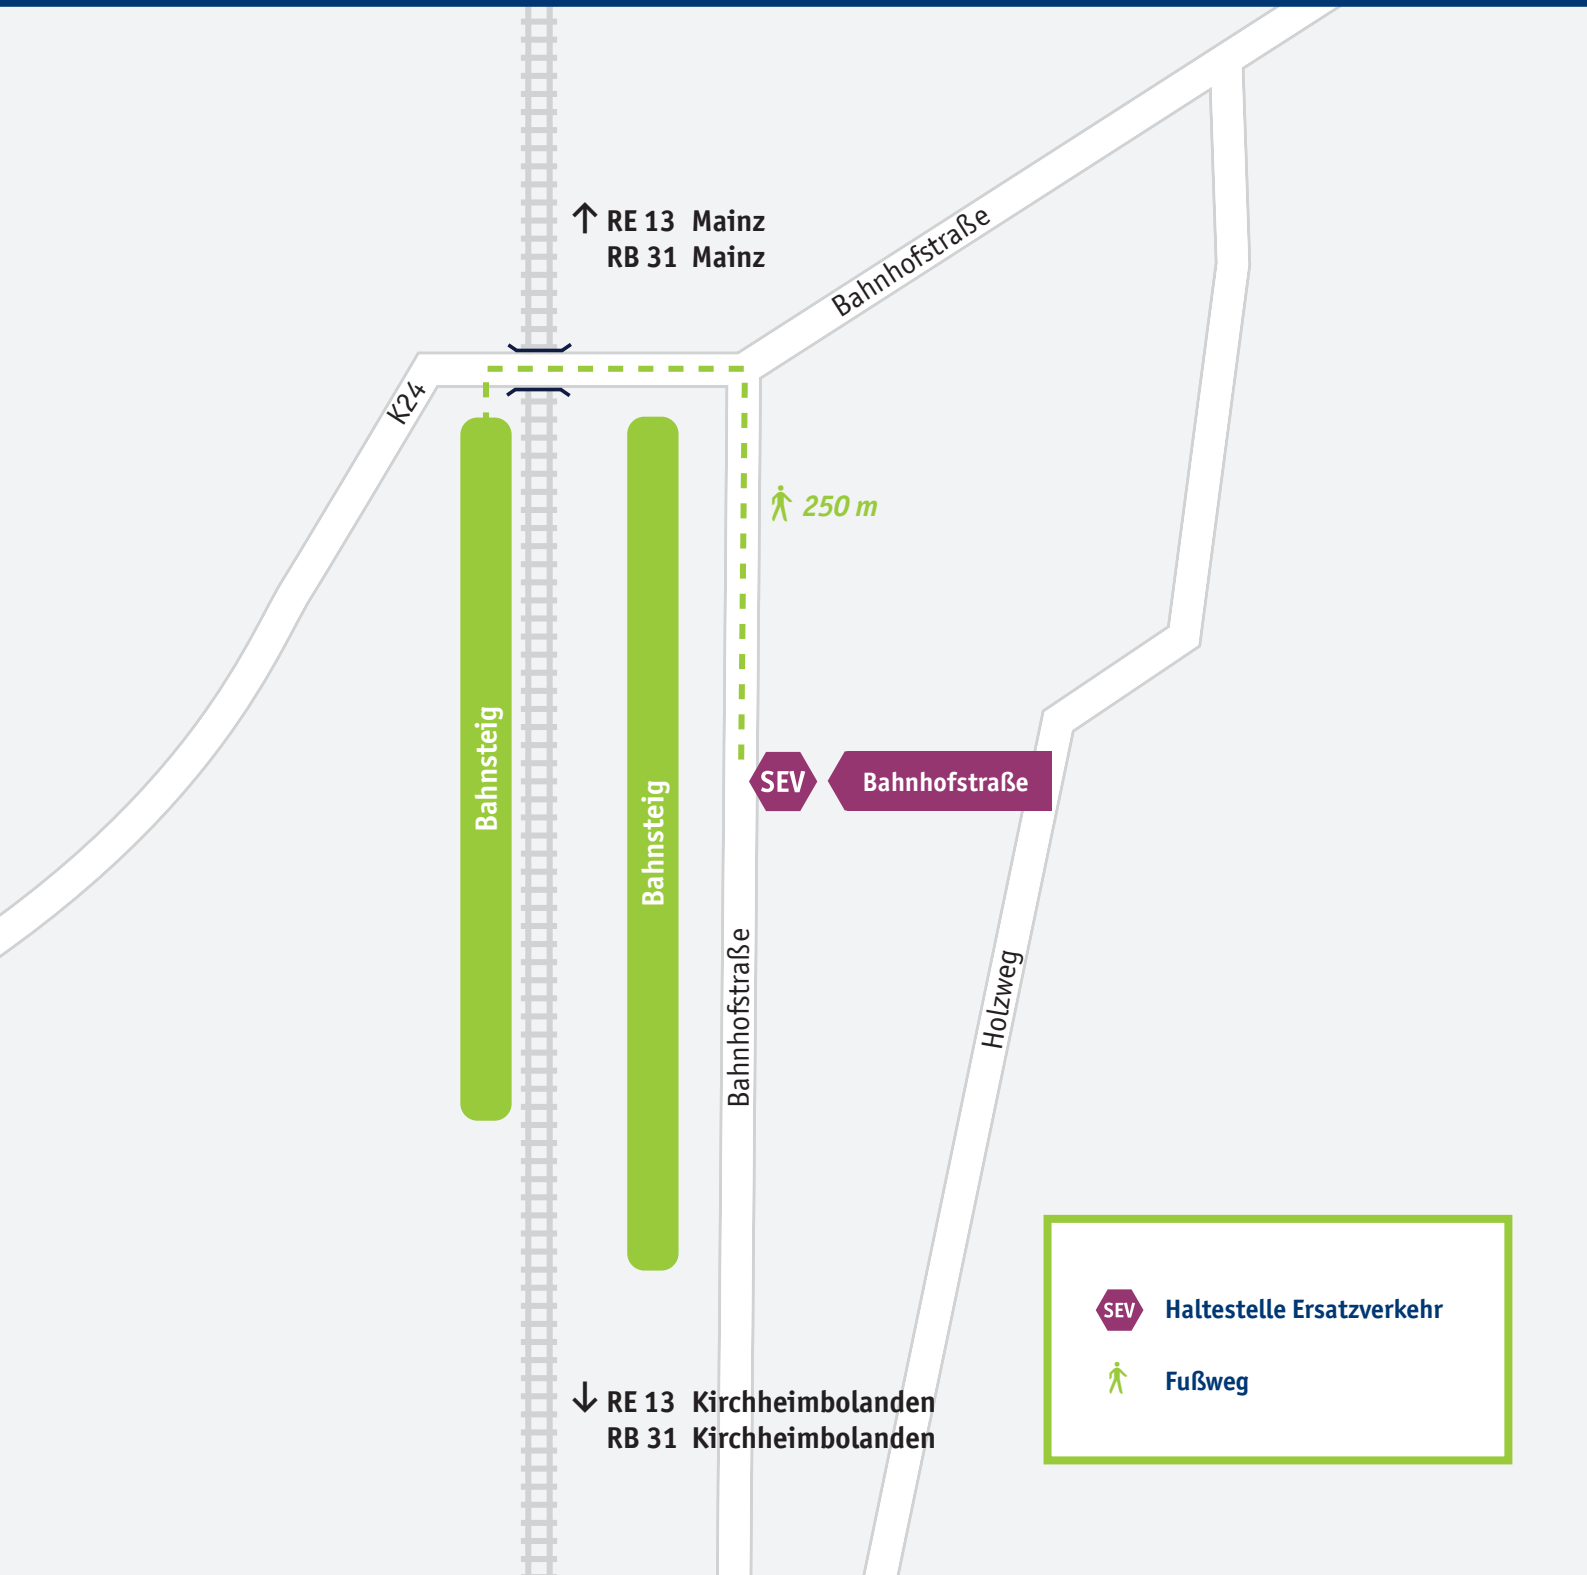

# Wahlheim (Kreis Alzey)

Mehr Infos: vlexx-Hotline +49 6731 99927-27 · [www.vlexx.de](http://www.vlexx.de)