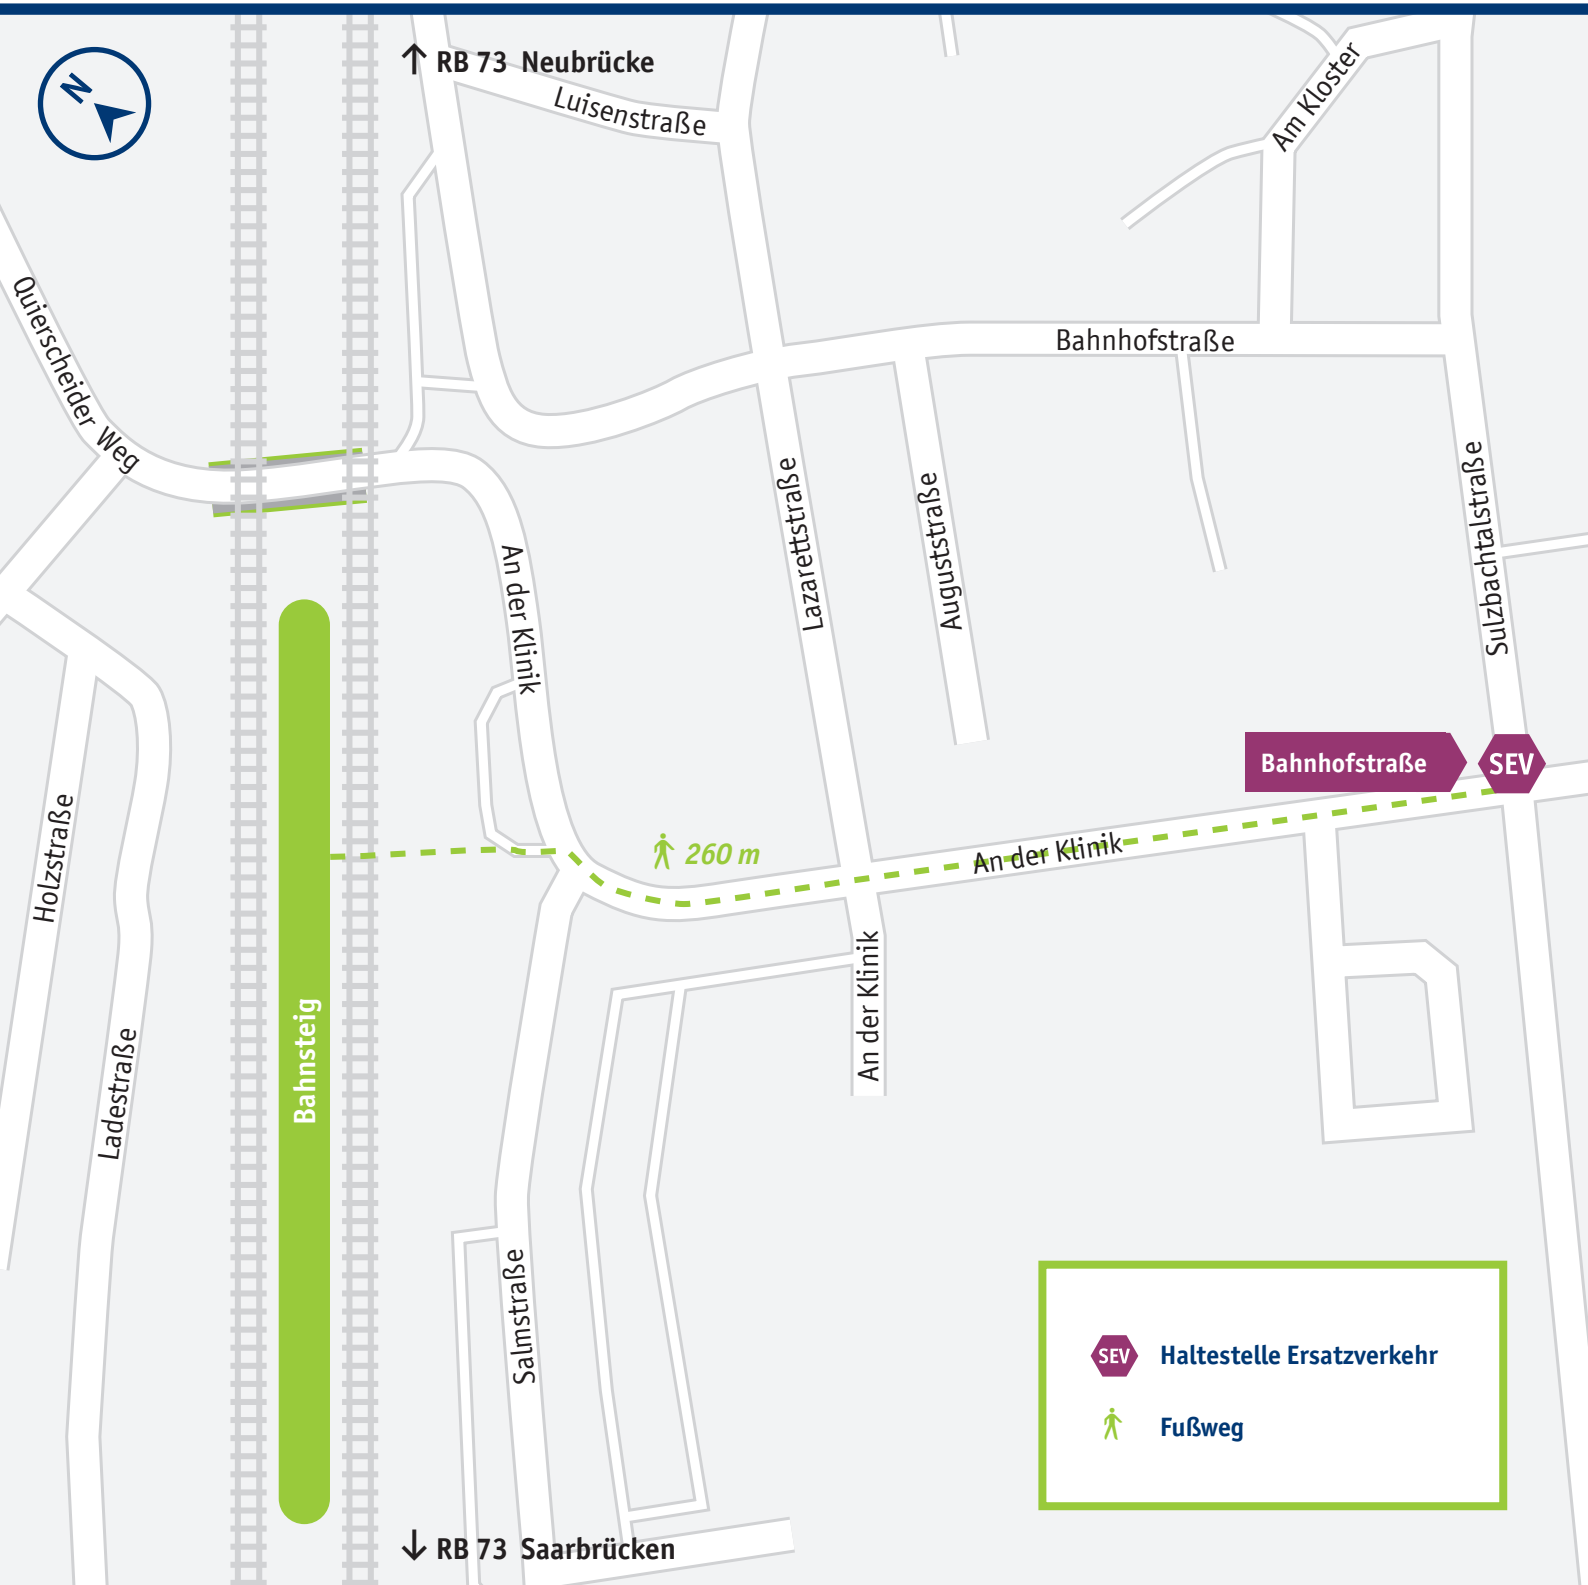

Sulzbach (Saar)

Mehr Infos: vlexx-Hotline +49 6731 99927-27 · www.vlexx.de