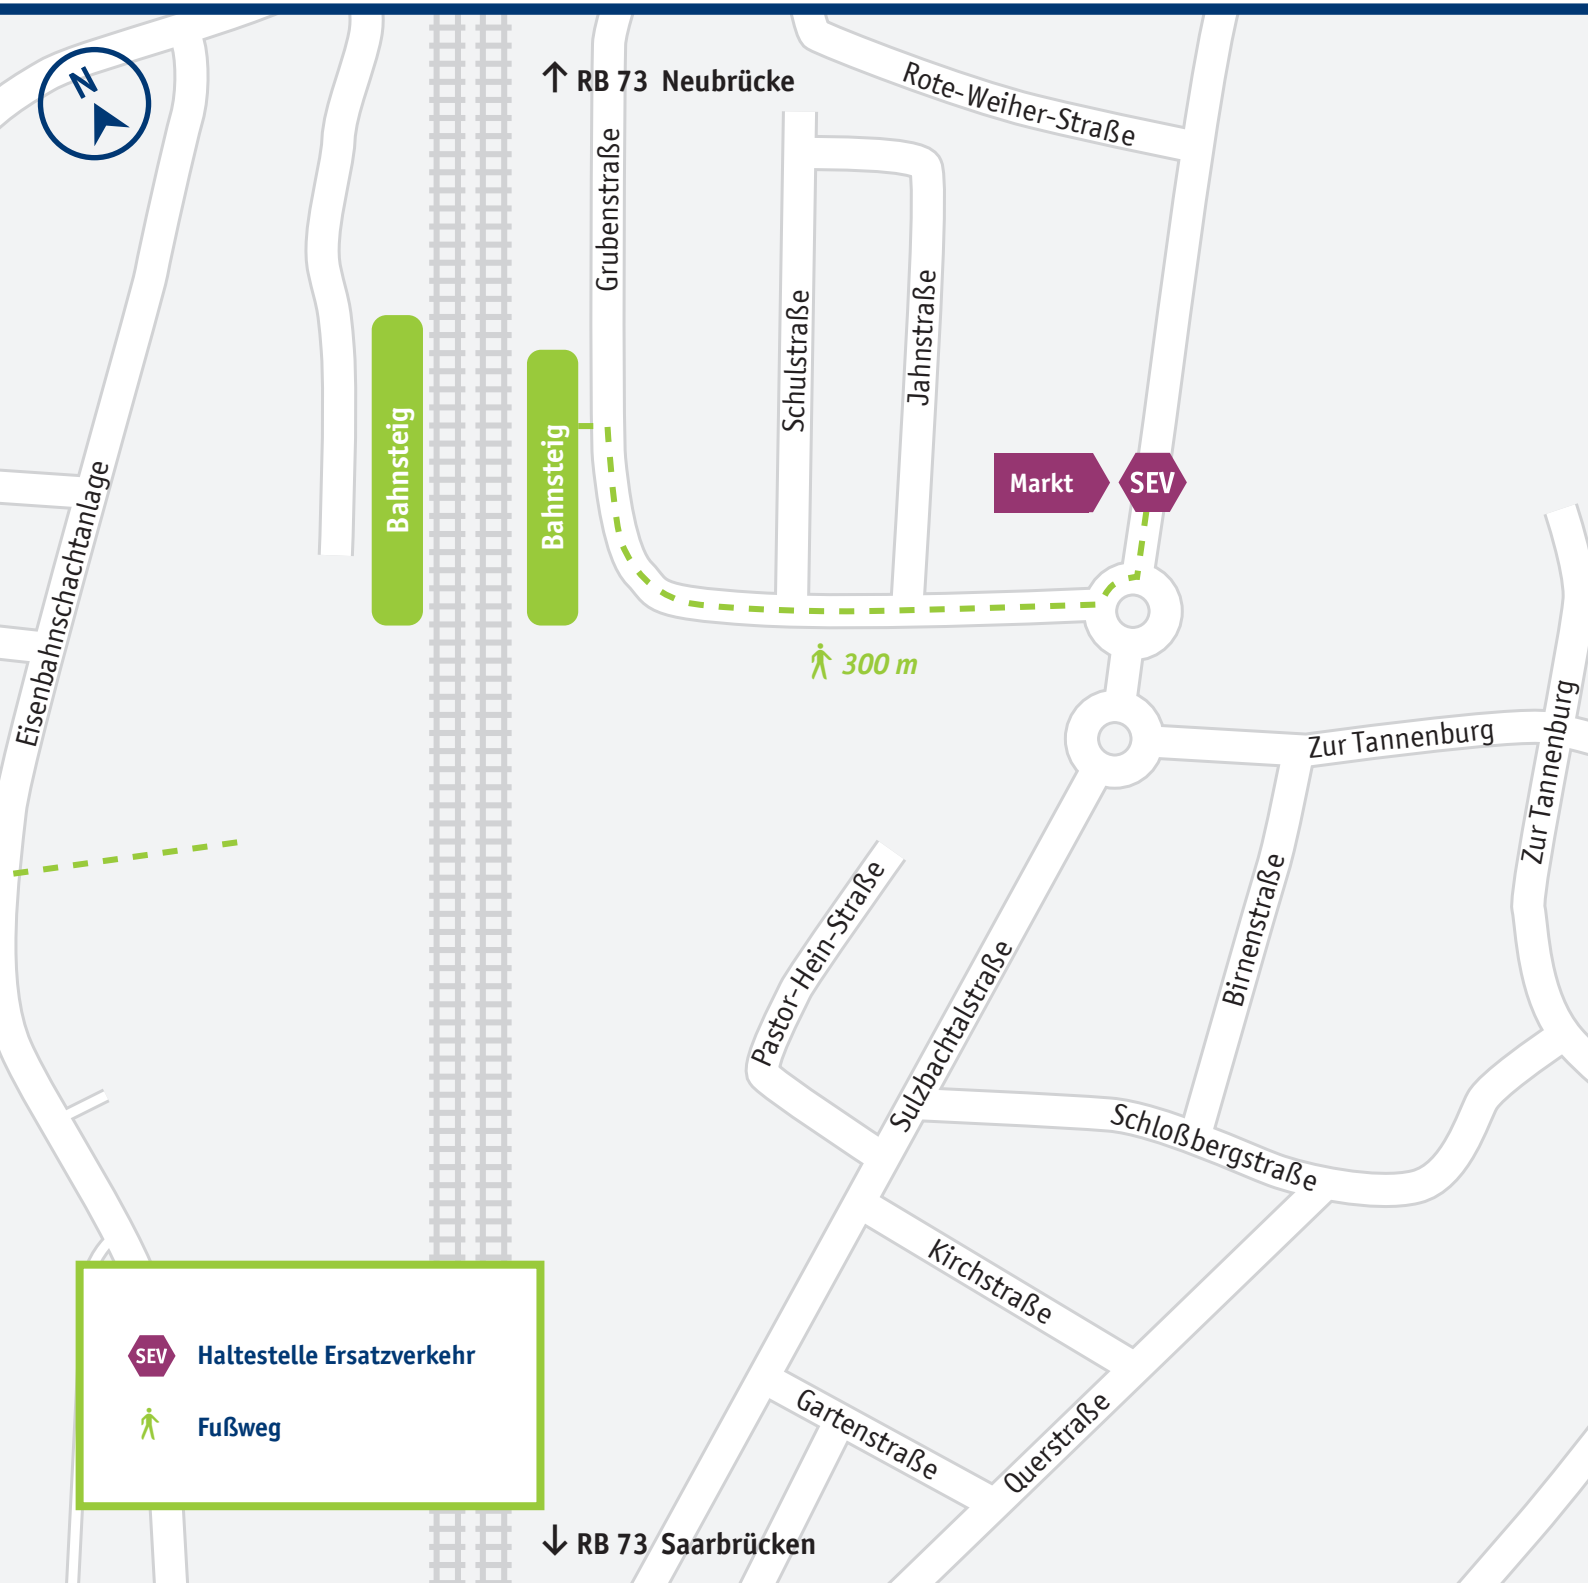

Sulzbach (Saar) Altenwald

Mehr Infos: vlexx-Hotline +49 6731 99927-27 · www.vlexx.de