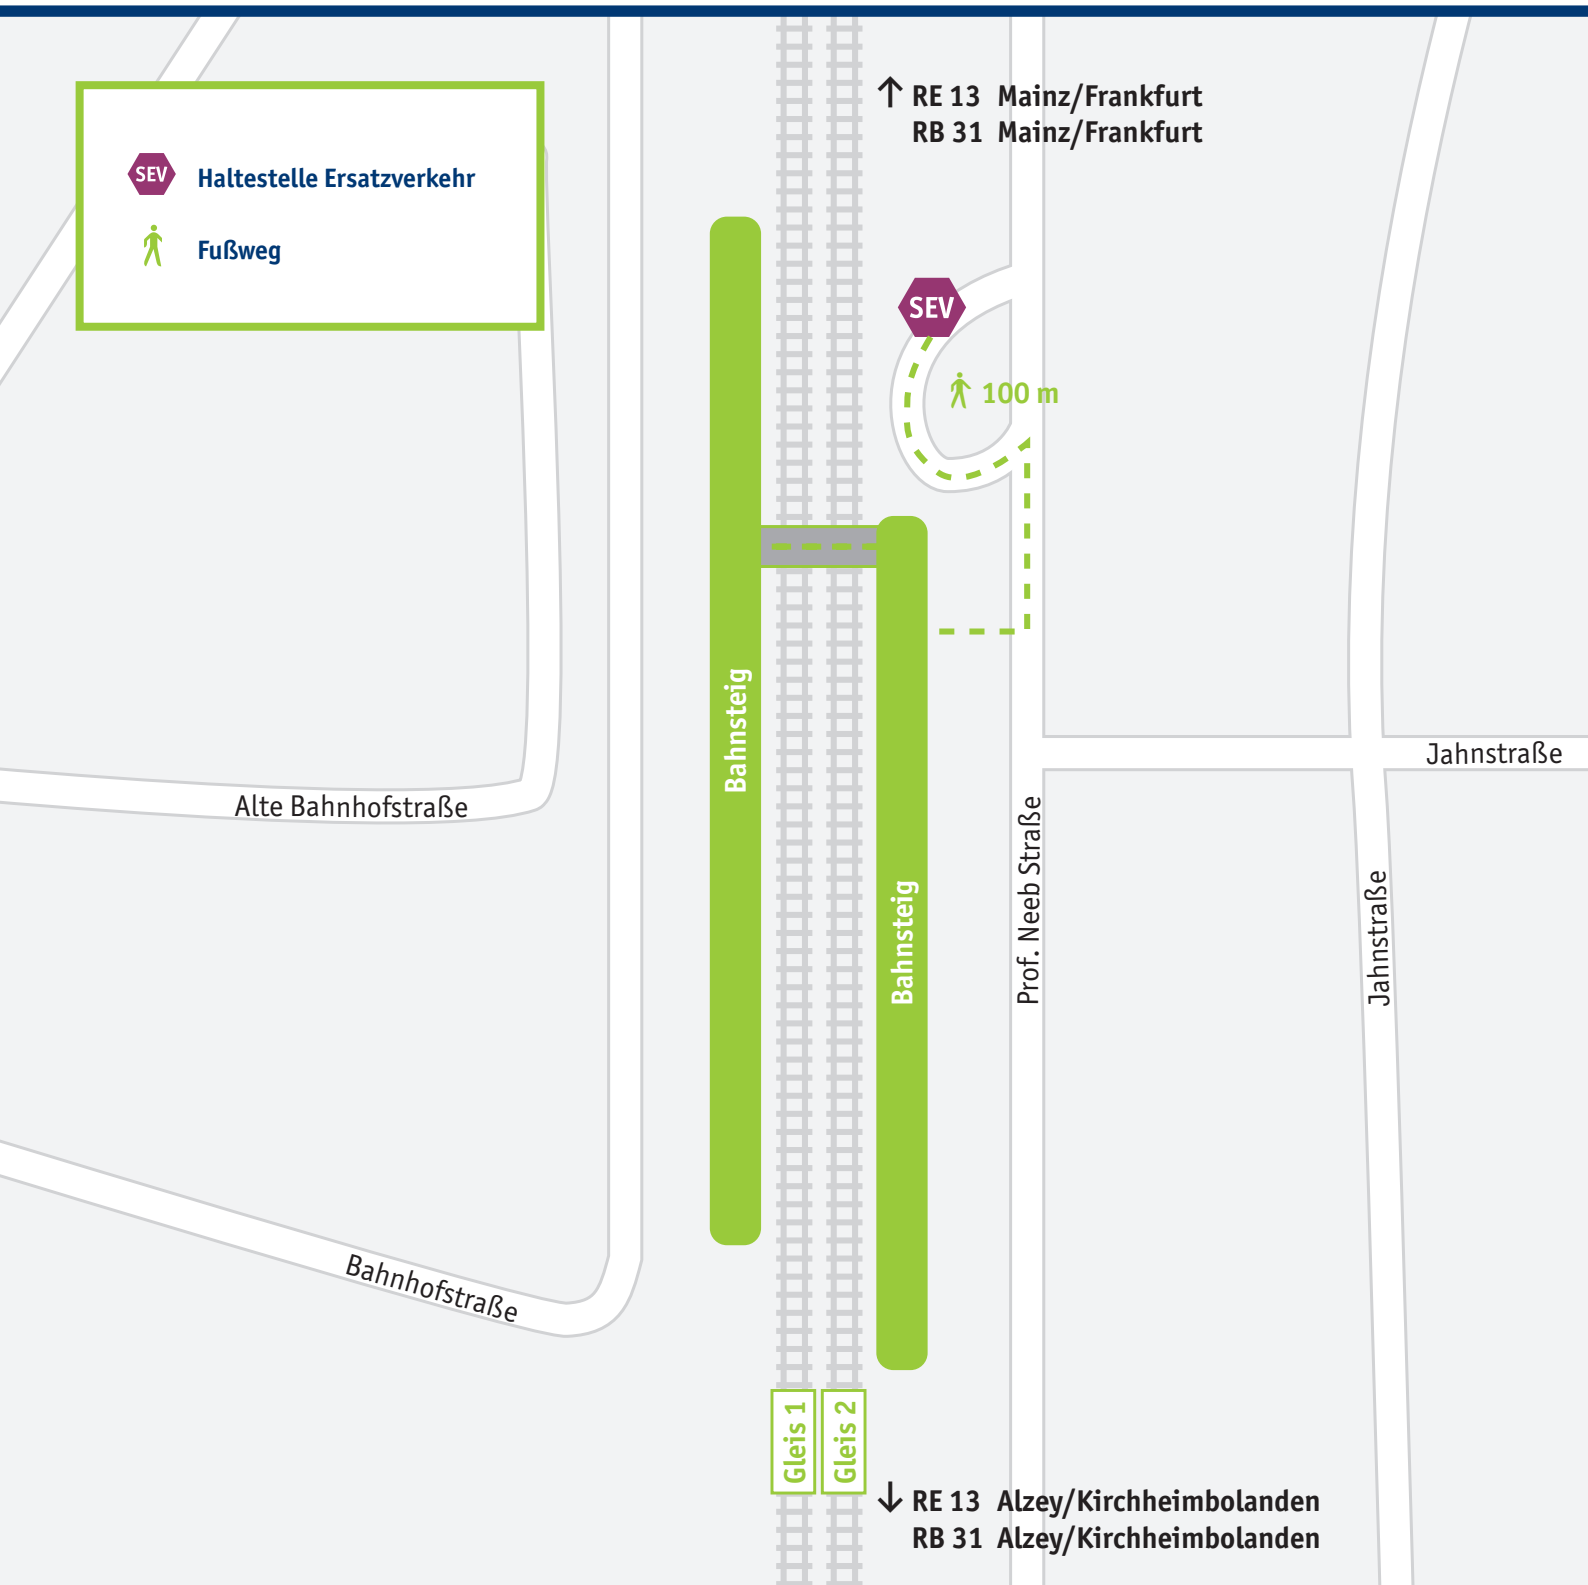

# Saulheim

Mehr Infos: vlexx-Hotline 06731 999 2727 · [www.vlexx.de](http://www.vlexx.de)