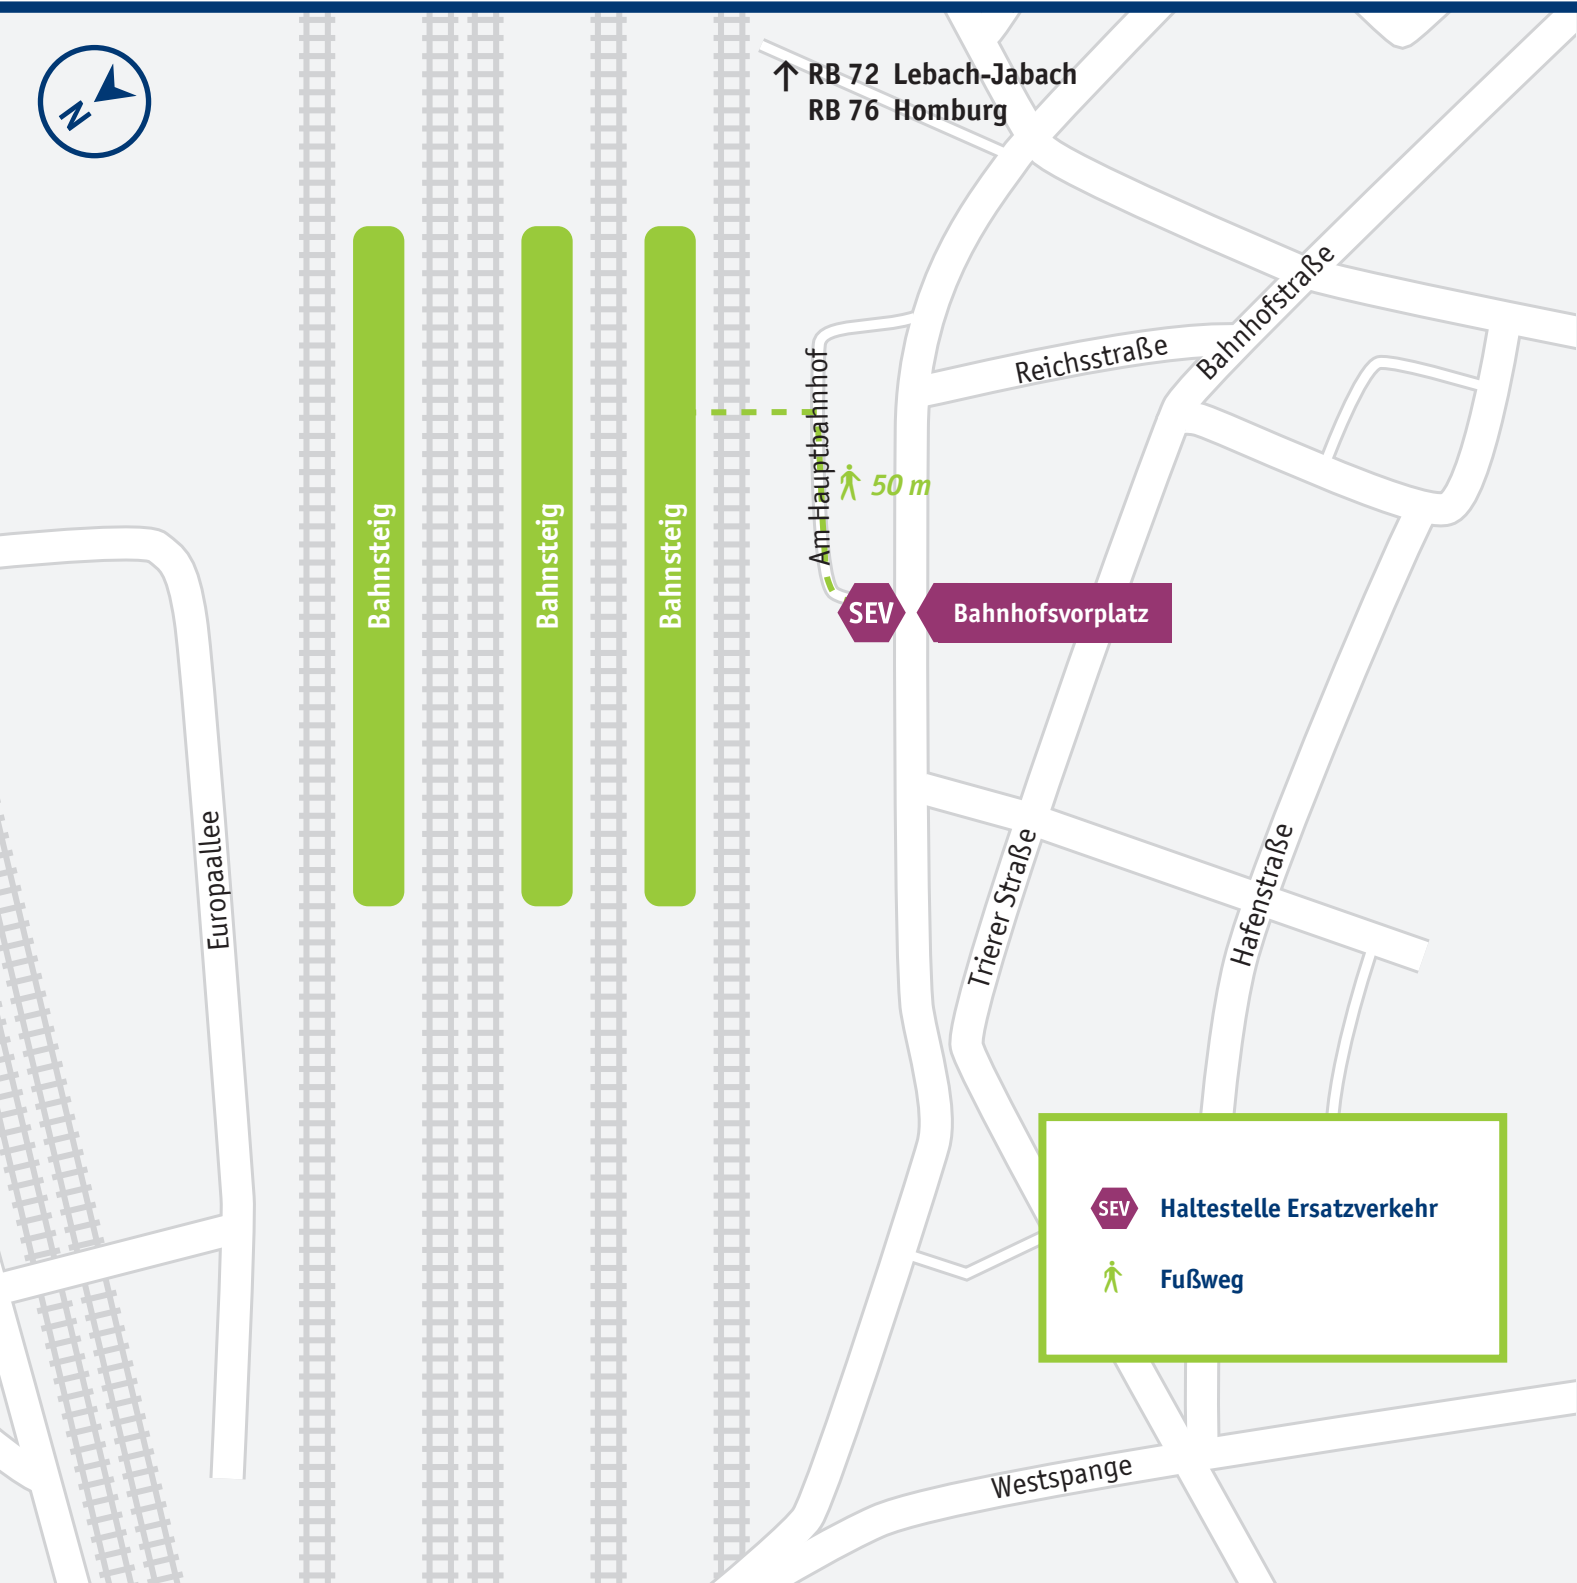

Saarbrücken Hbf

Mehr Infos: vlexx-Hotline +49 6731 99927-27 · www.vlexx.de