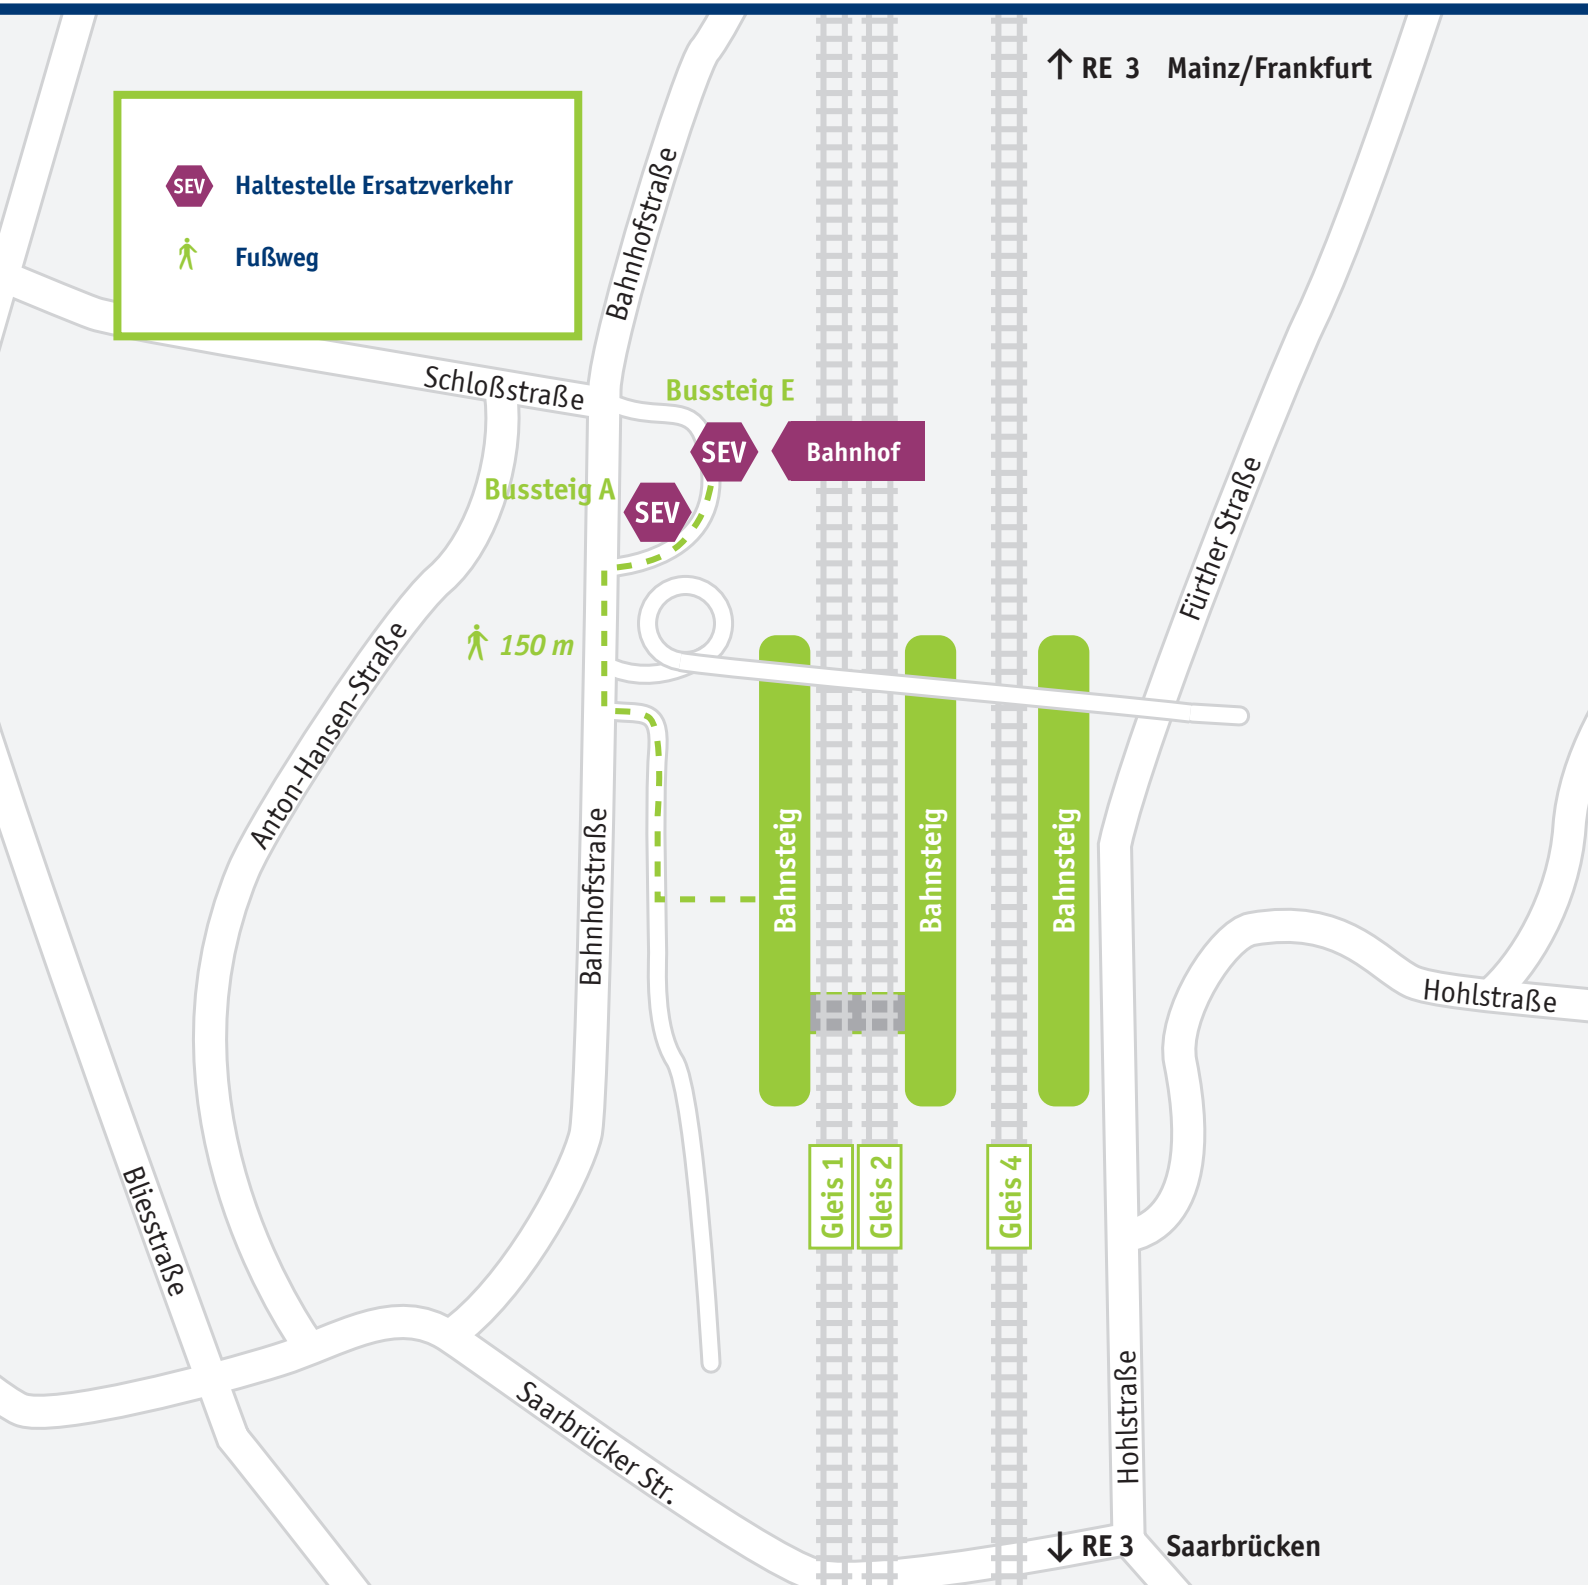

Ottweiler (Saar)

Mehr Infos: vlexx-Hotline +49 6731 99927-27 · www.vlexx.de