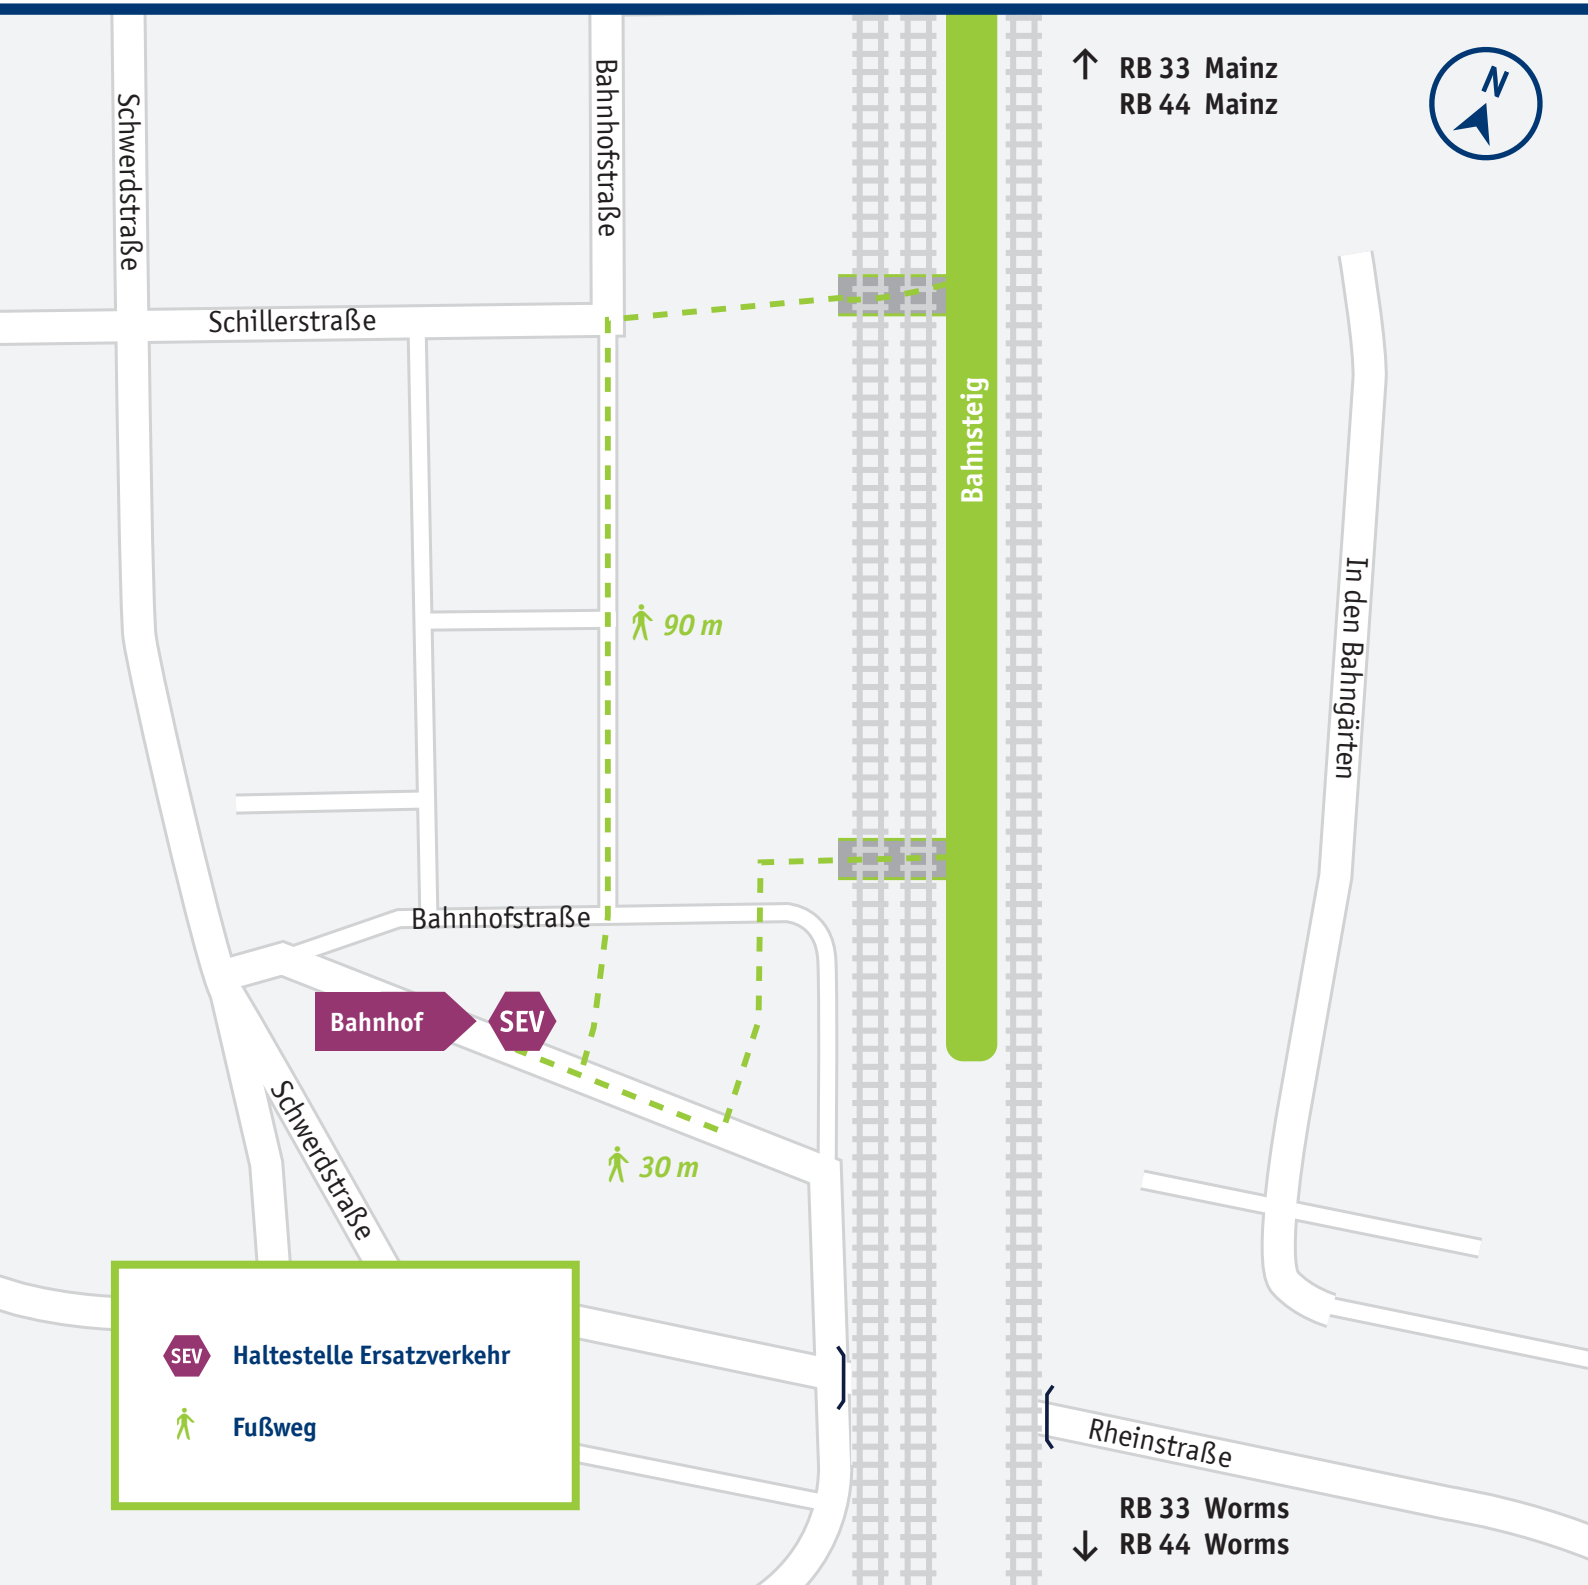

# Osthofen

Mehr Infos: vlexx-Hotline +49 6731 99927-27 · [www.vlexx.de](http://www.vlexx.de)