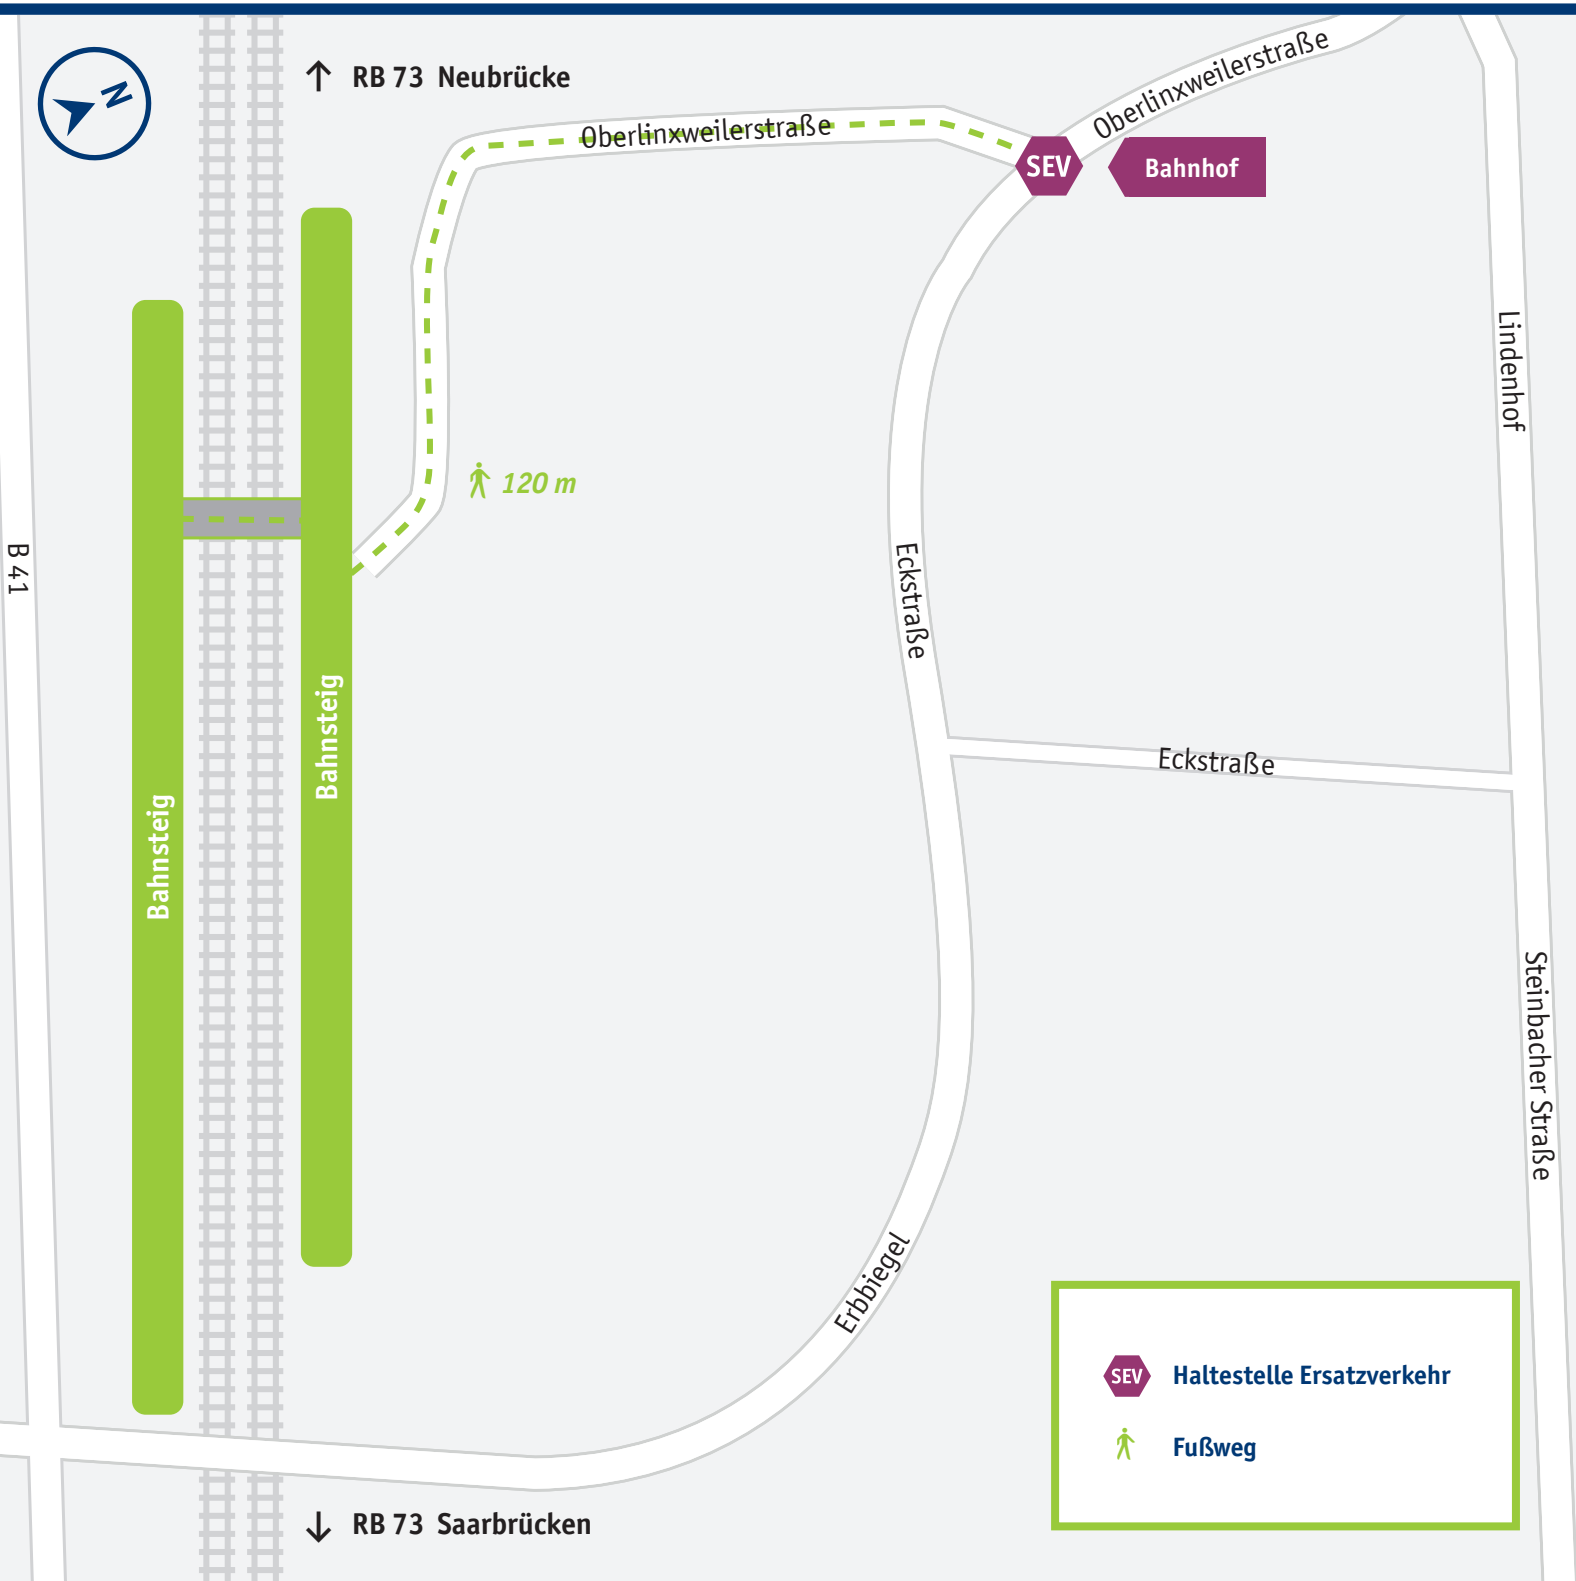

Niederlinxweiler

Mehr Infos: vlexx-Hotline +49 6731 99927-27 · www.vlexx.de