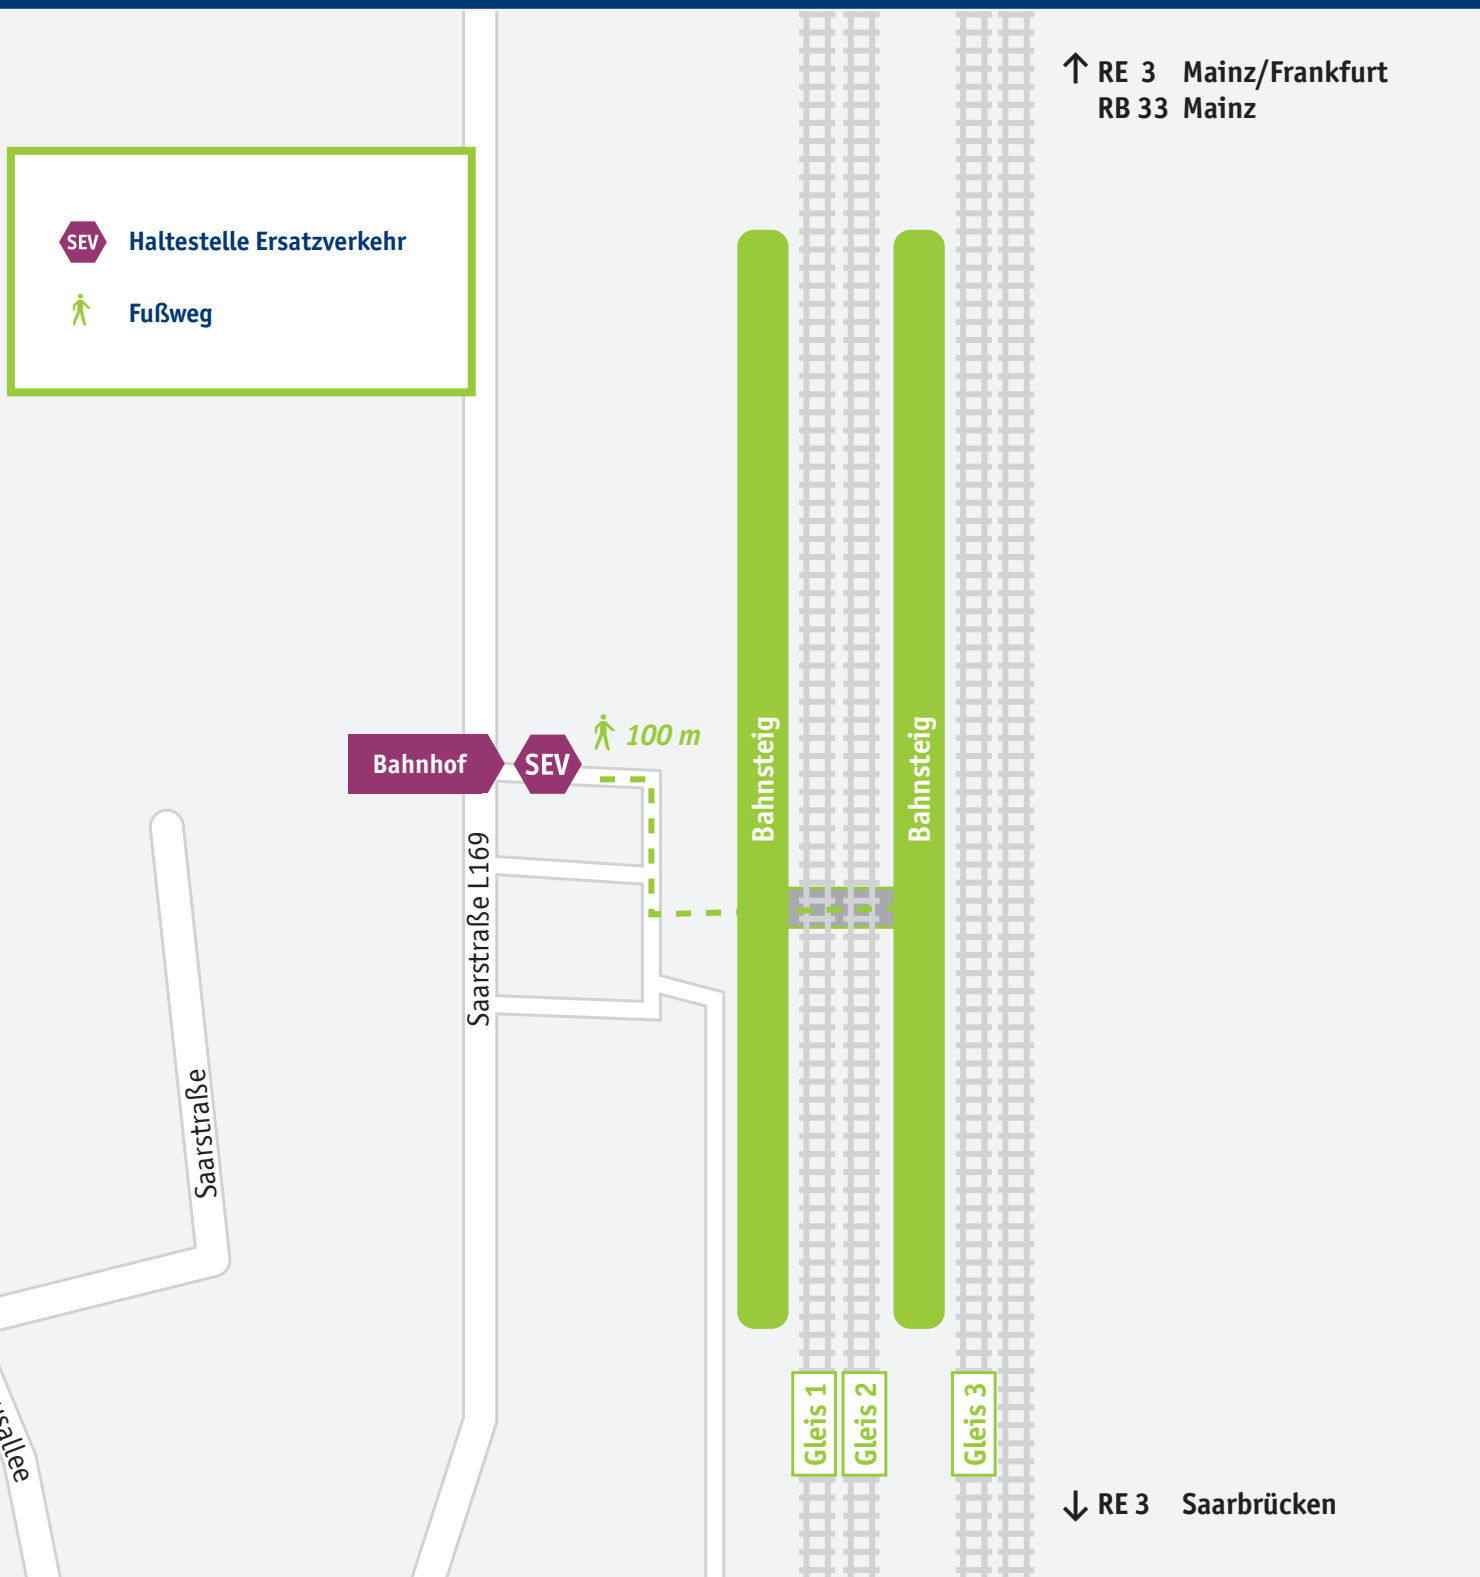

Neubrücke (Nahe)

Mehr Infos: vlexx-Hotline +49 6731 99927-27 · www.vlexx.de