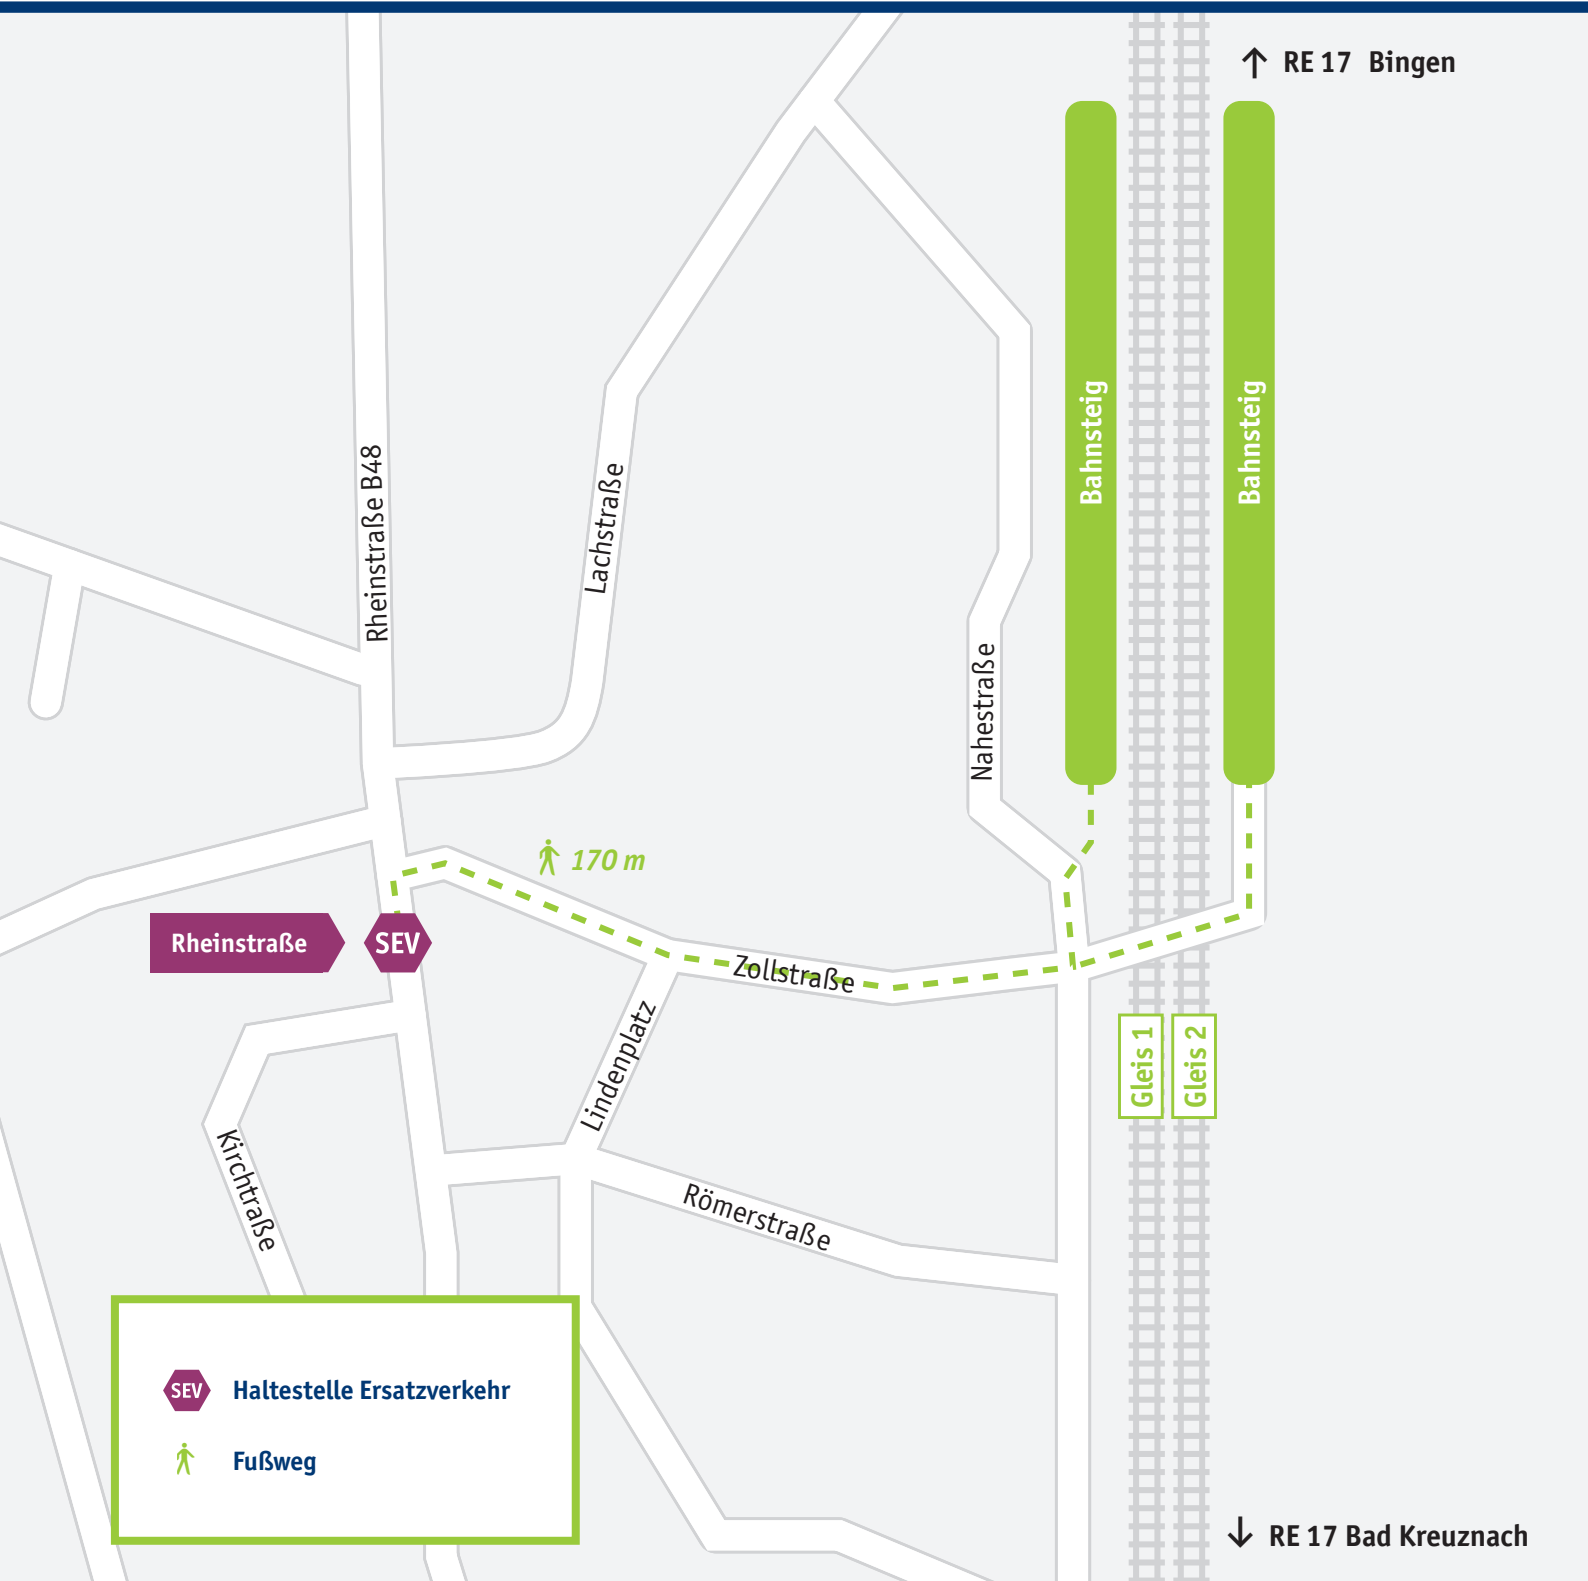

Münster-Sarmsheim

Mehr Infos: vlexx-Hotline +49 6731 99927-27 · www.vlexx.de