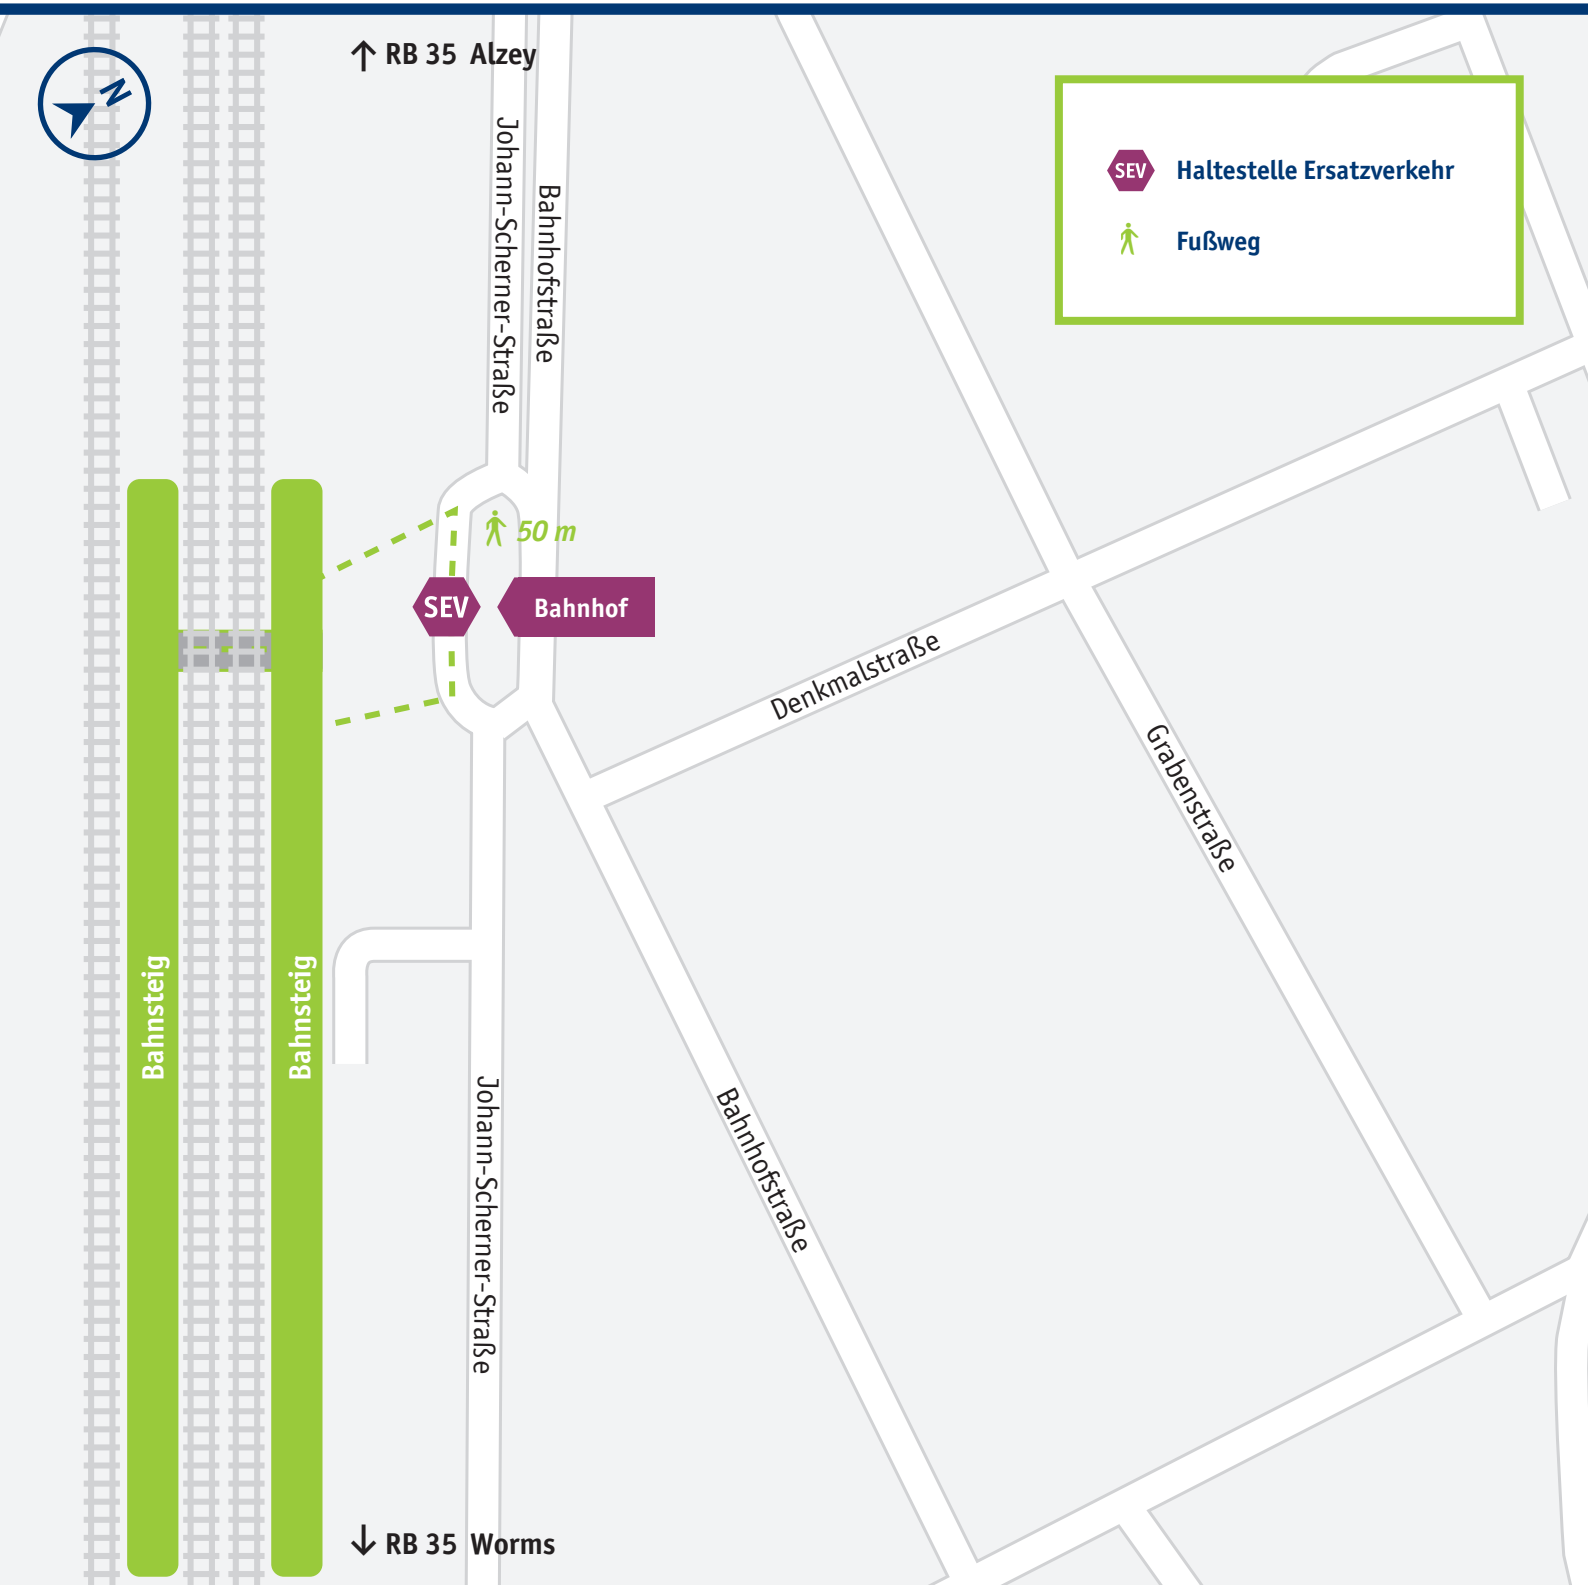

Monsheim

Mehr Infos: vlexx-Hotline +49 6731 99927-27 · www.vlexx.de