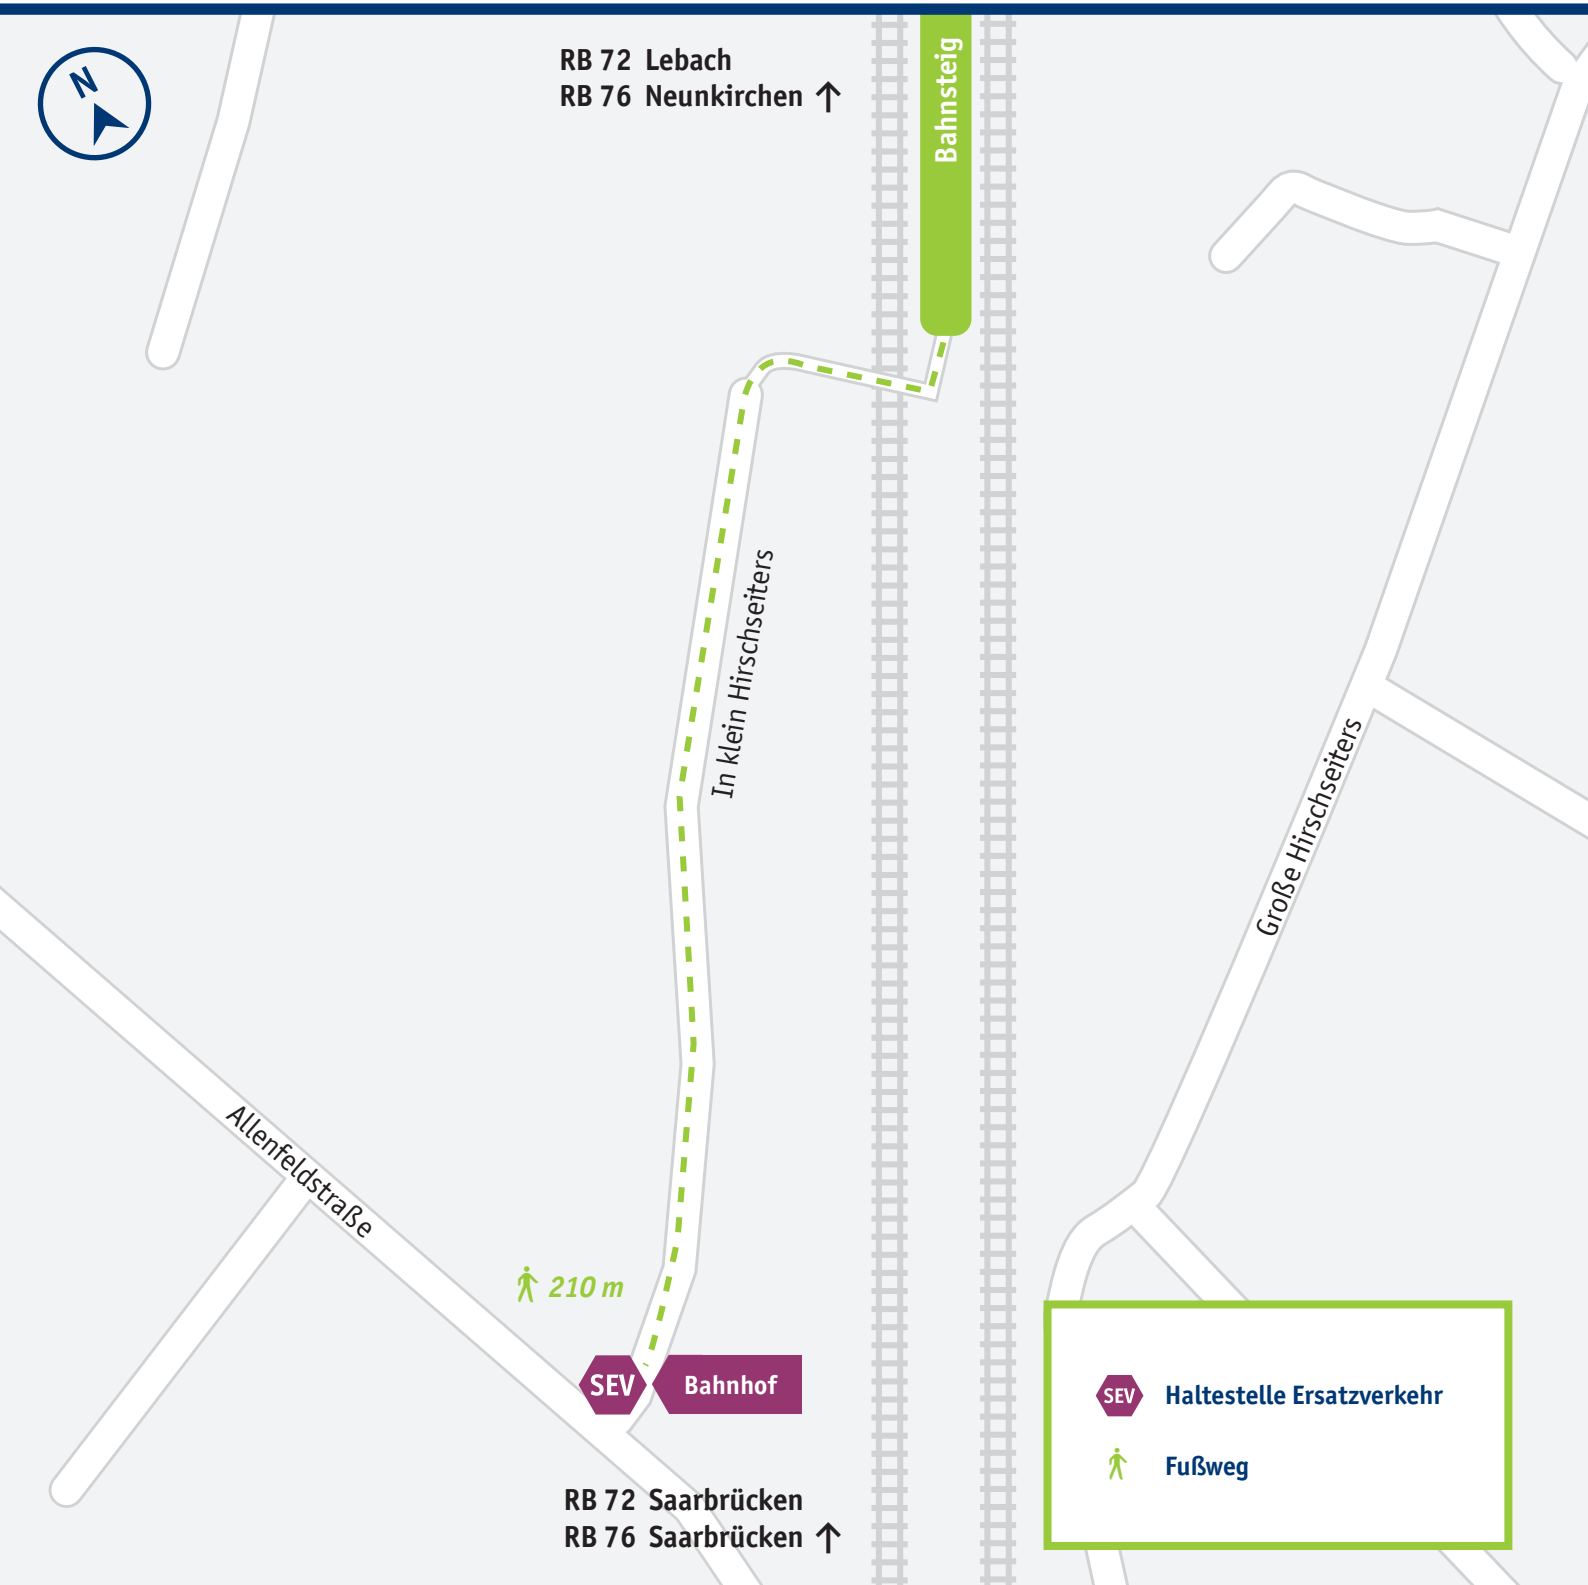

# Merchweiler

Mehr Infos: vlexx-Hotline +49 6731 99927-27 · [www.vlexx.de](http://www.vlexx.de)

Wir fahren für: