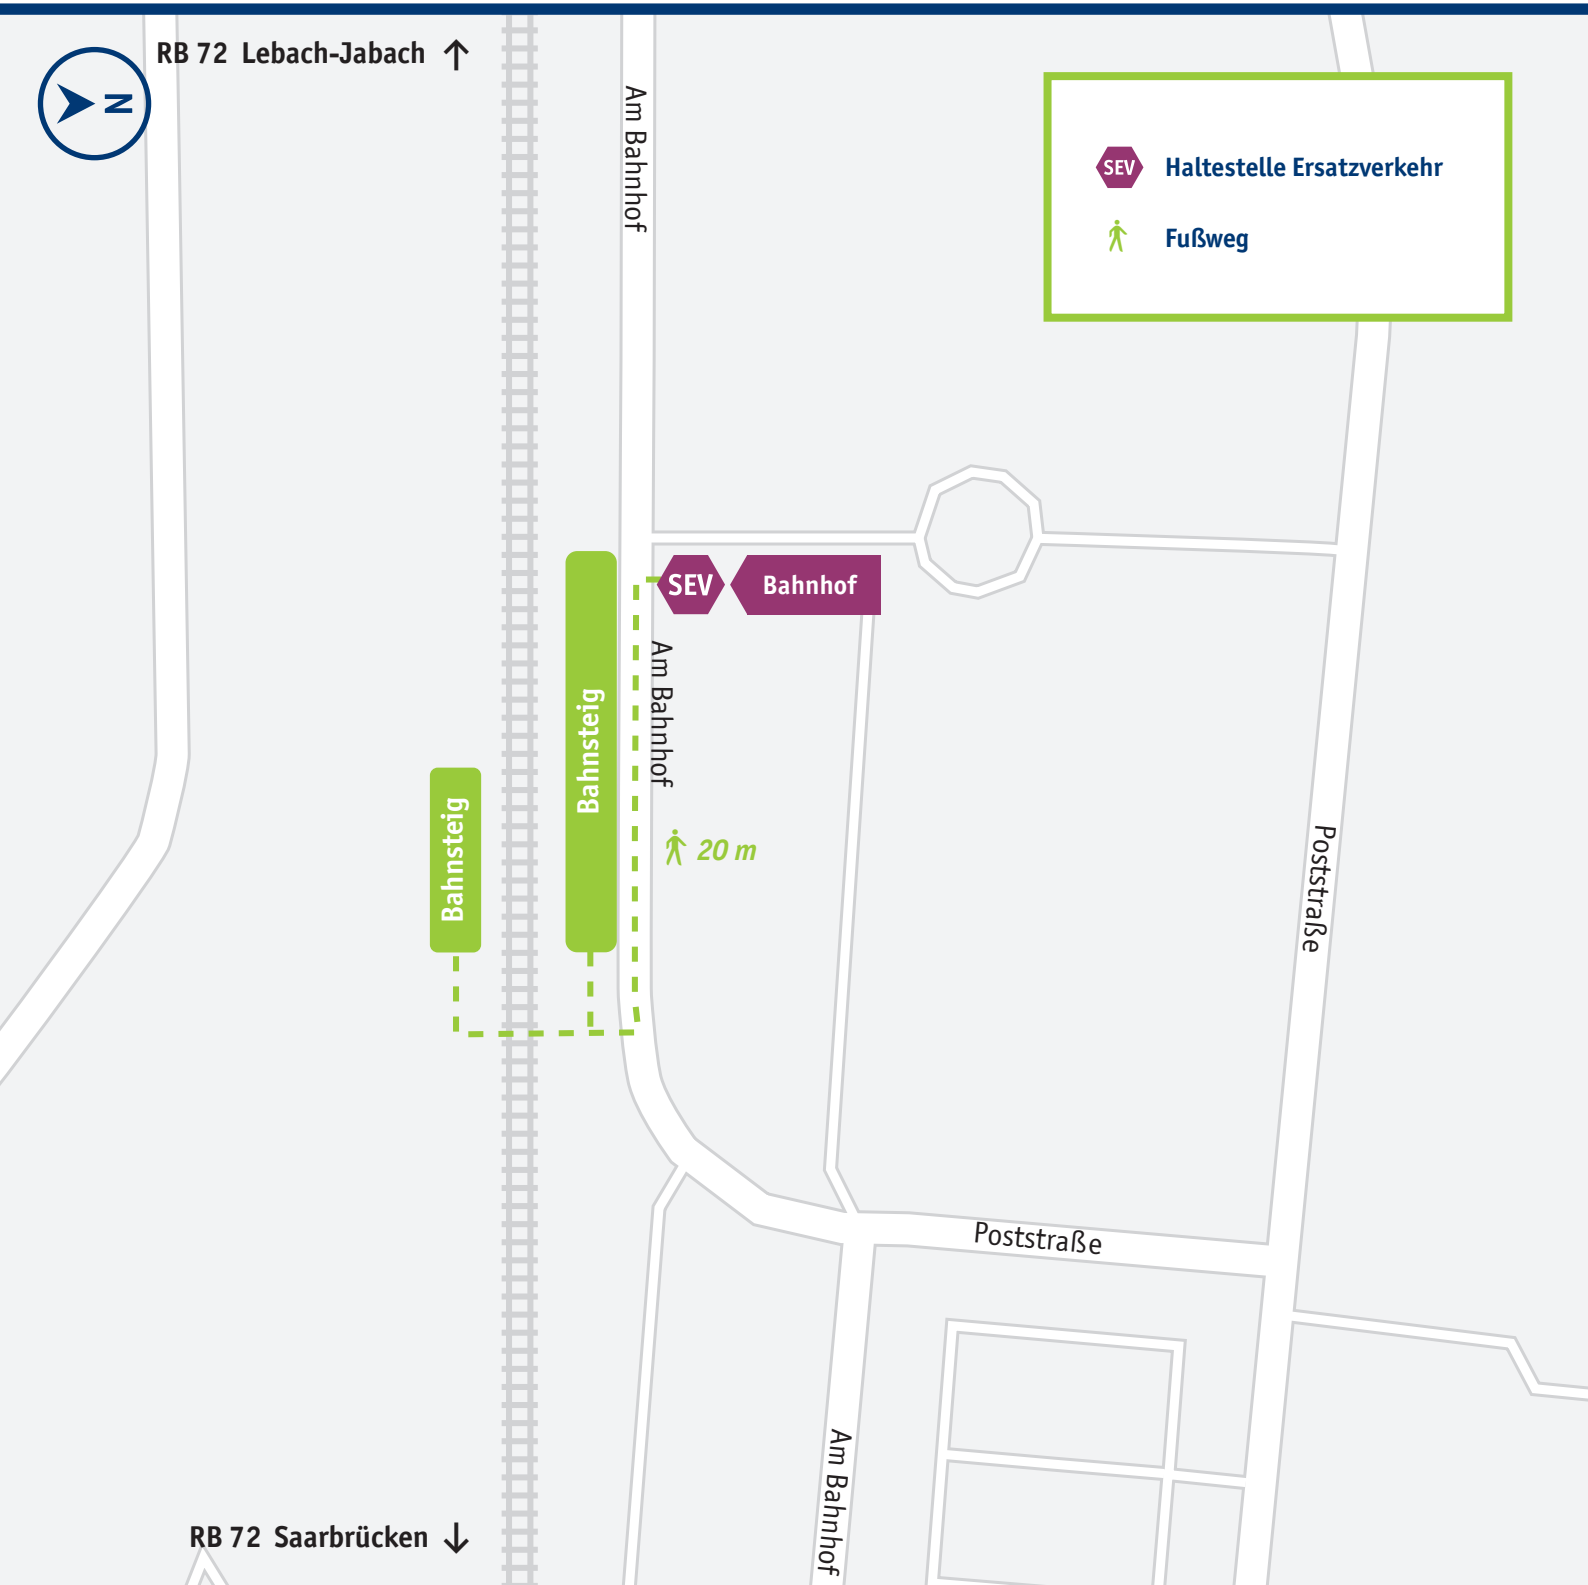

# Lebach

Mehr Infos: vlexx-Hotline +49 6731 99927-27 · [www.vlexx.de](http://www.vlexx.de)