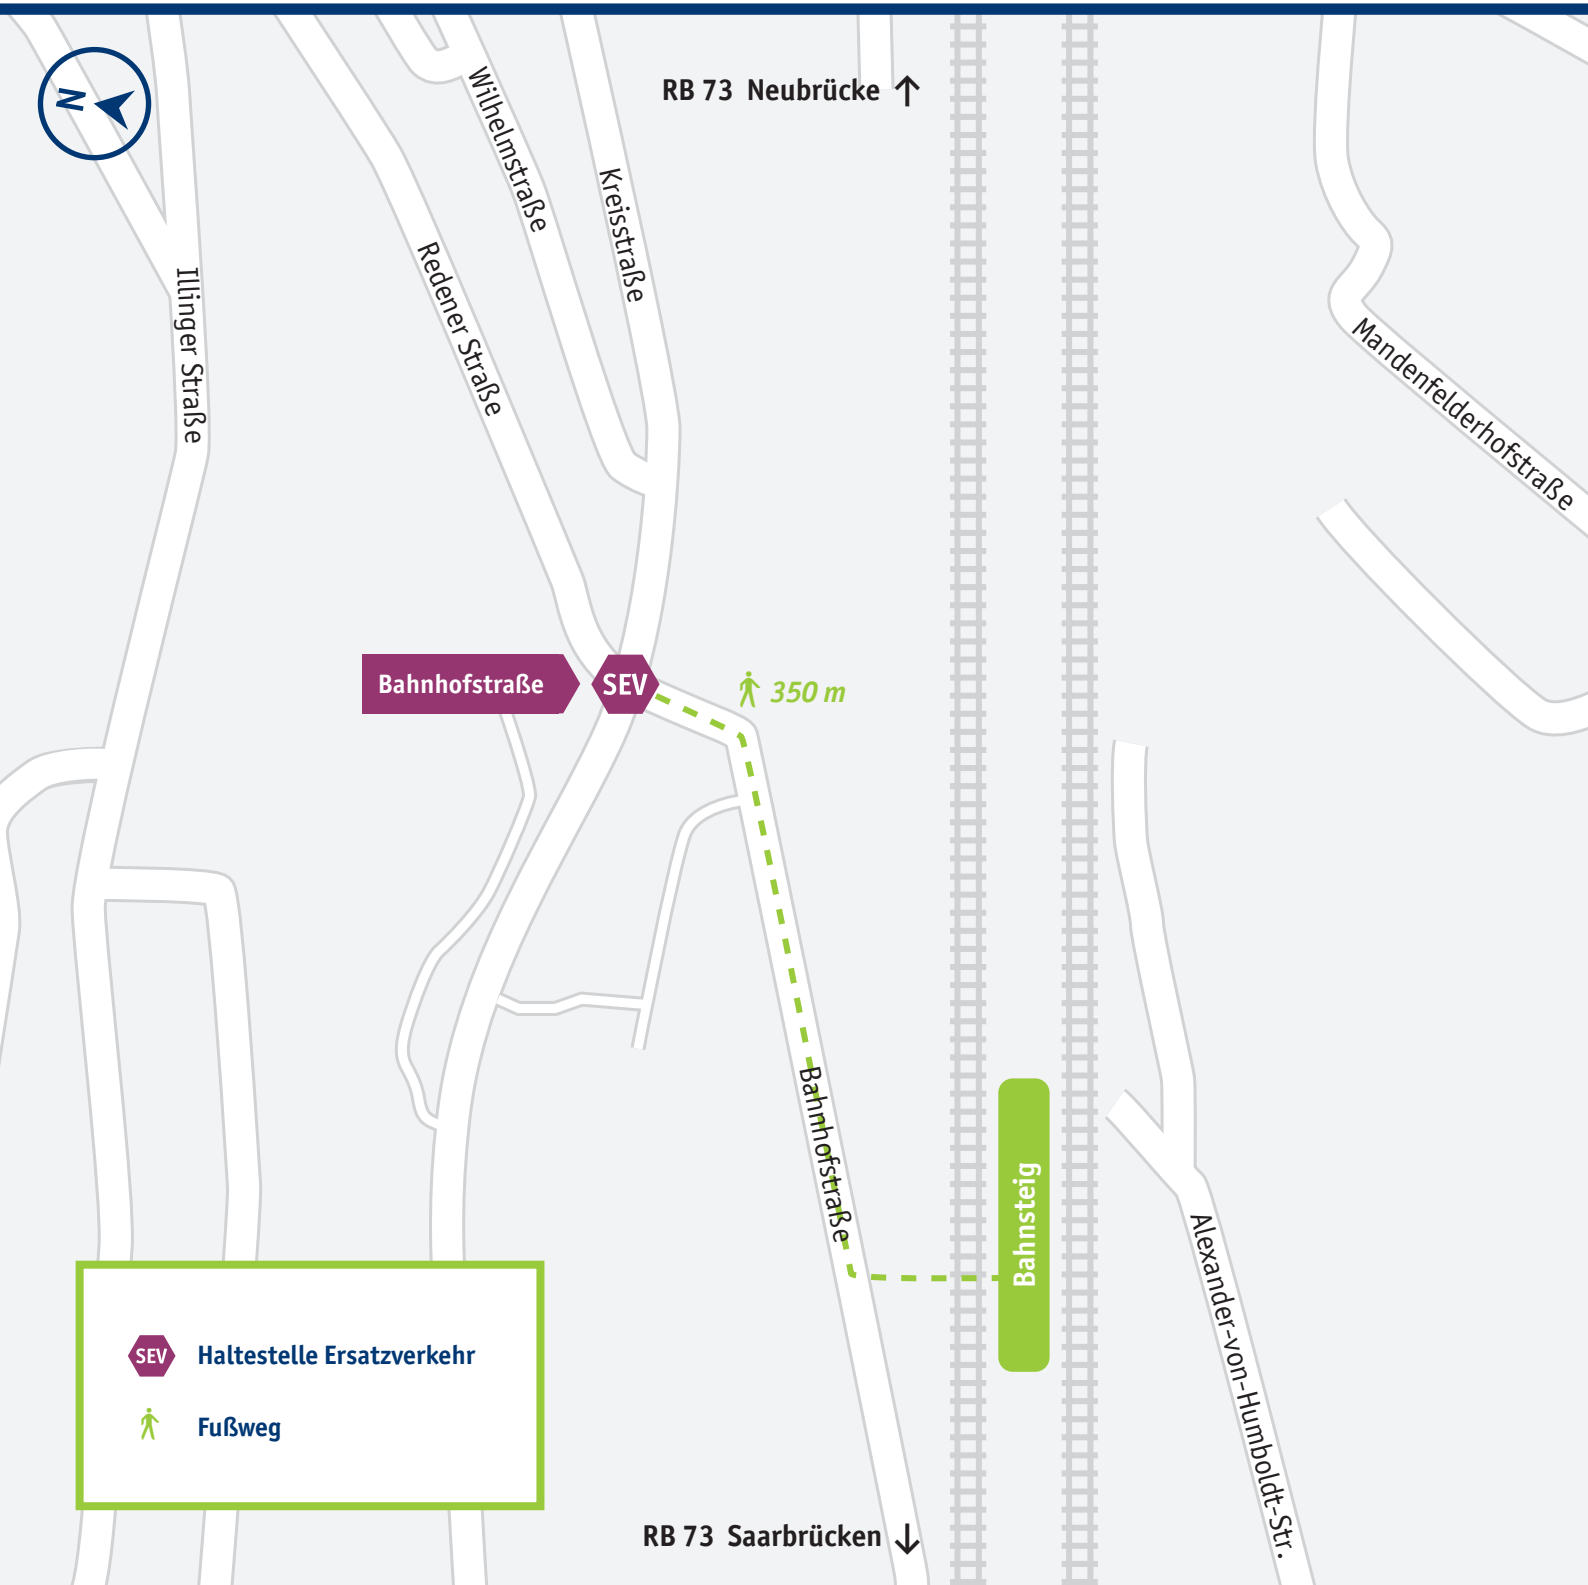

# Landsweiler-Reden

Haltestelle Ersatzverkehr

Fußweg

Mehr Infos: vlexx-Hotline +49 6731 99927-27 · [www.vlexx.de](http://www.vlexx.de)