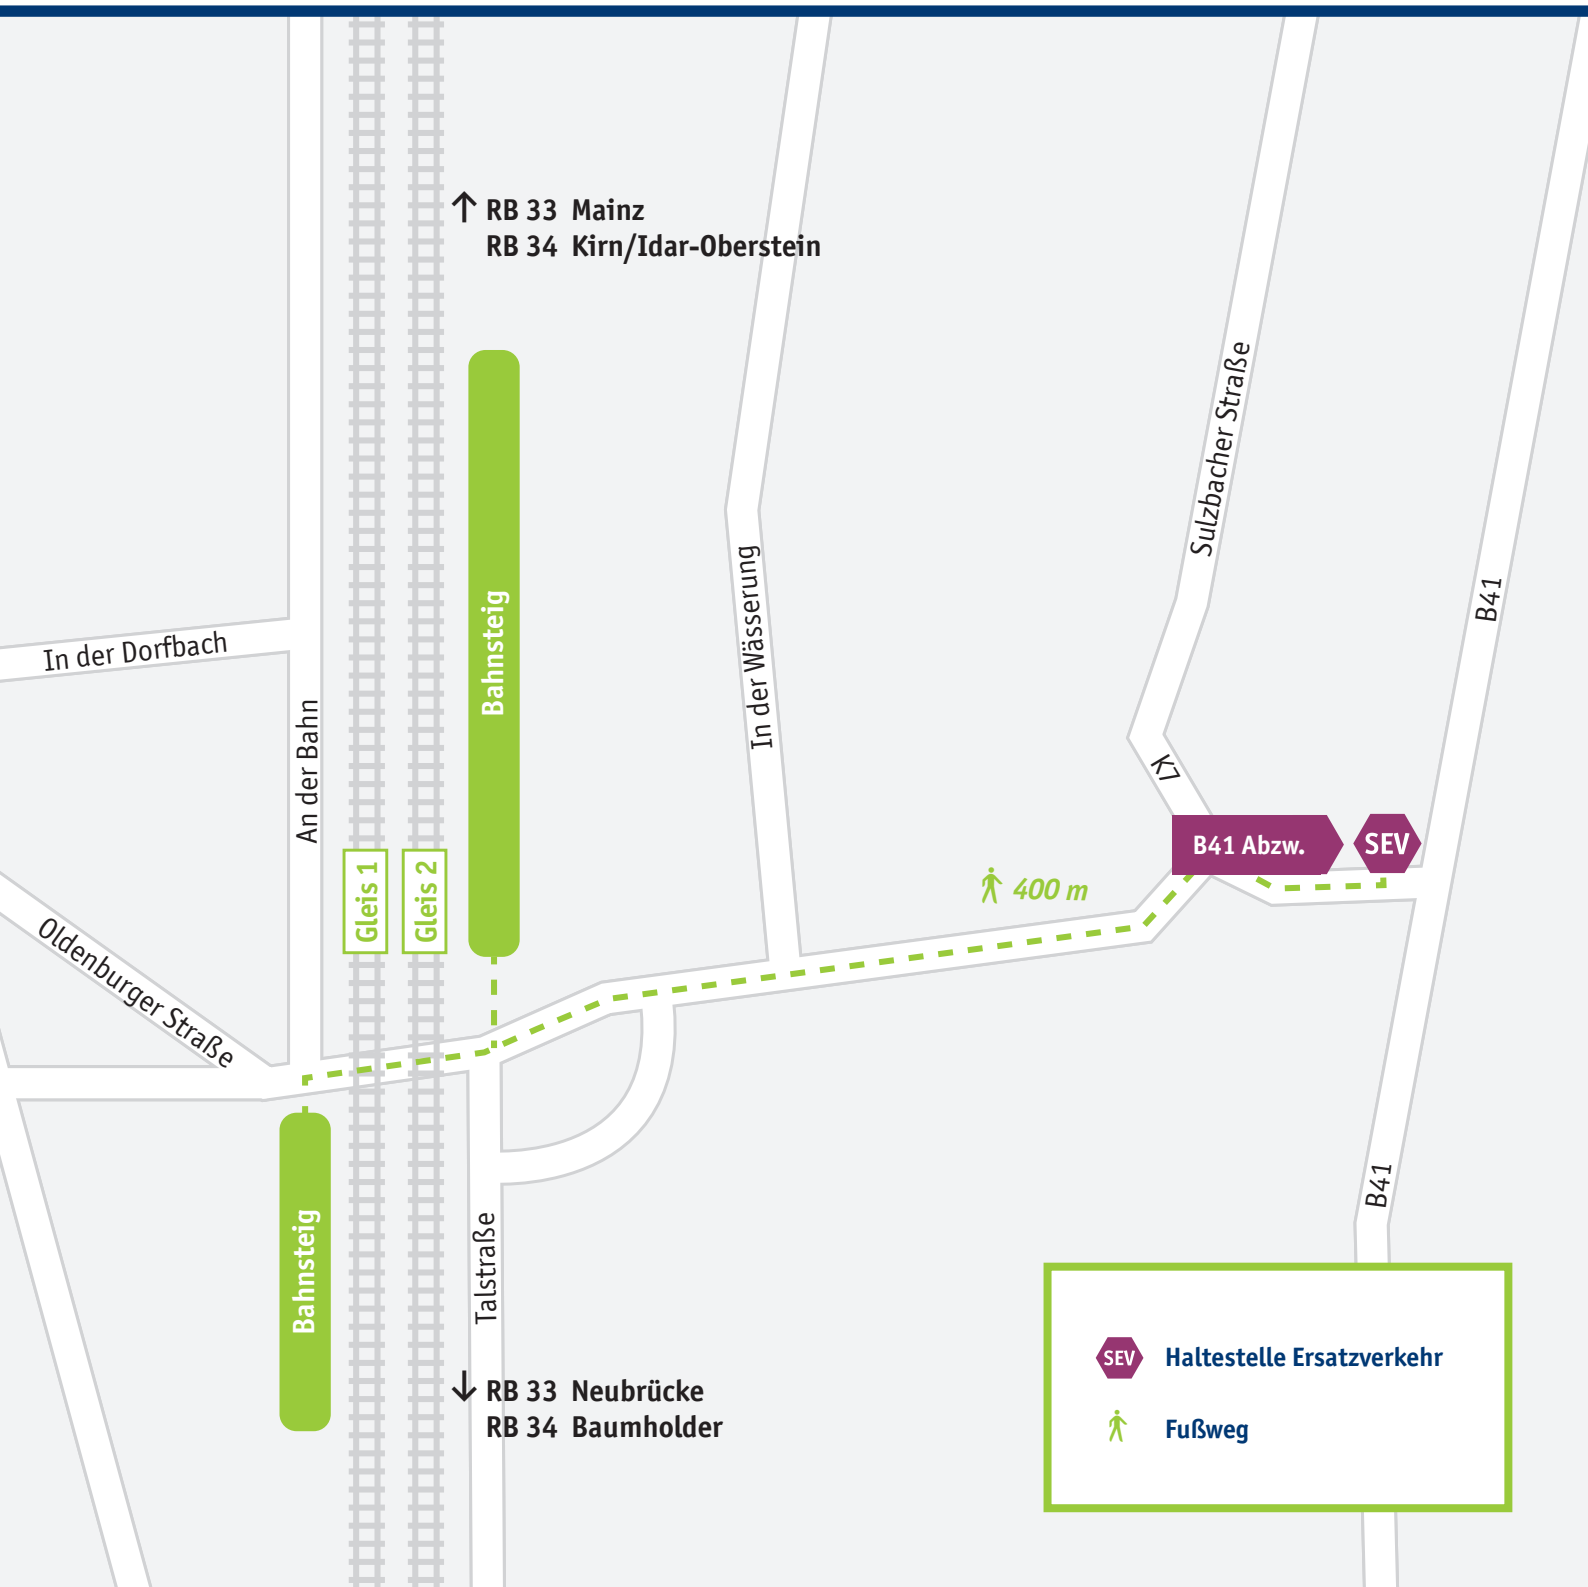

# Kirnsulzbach

Mehr Infos: vlexx-Hotline +49 6731 99927-27 · [www.vlexx.de](http://www.vlexx.de)