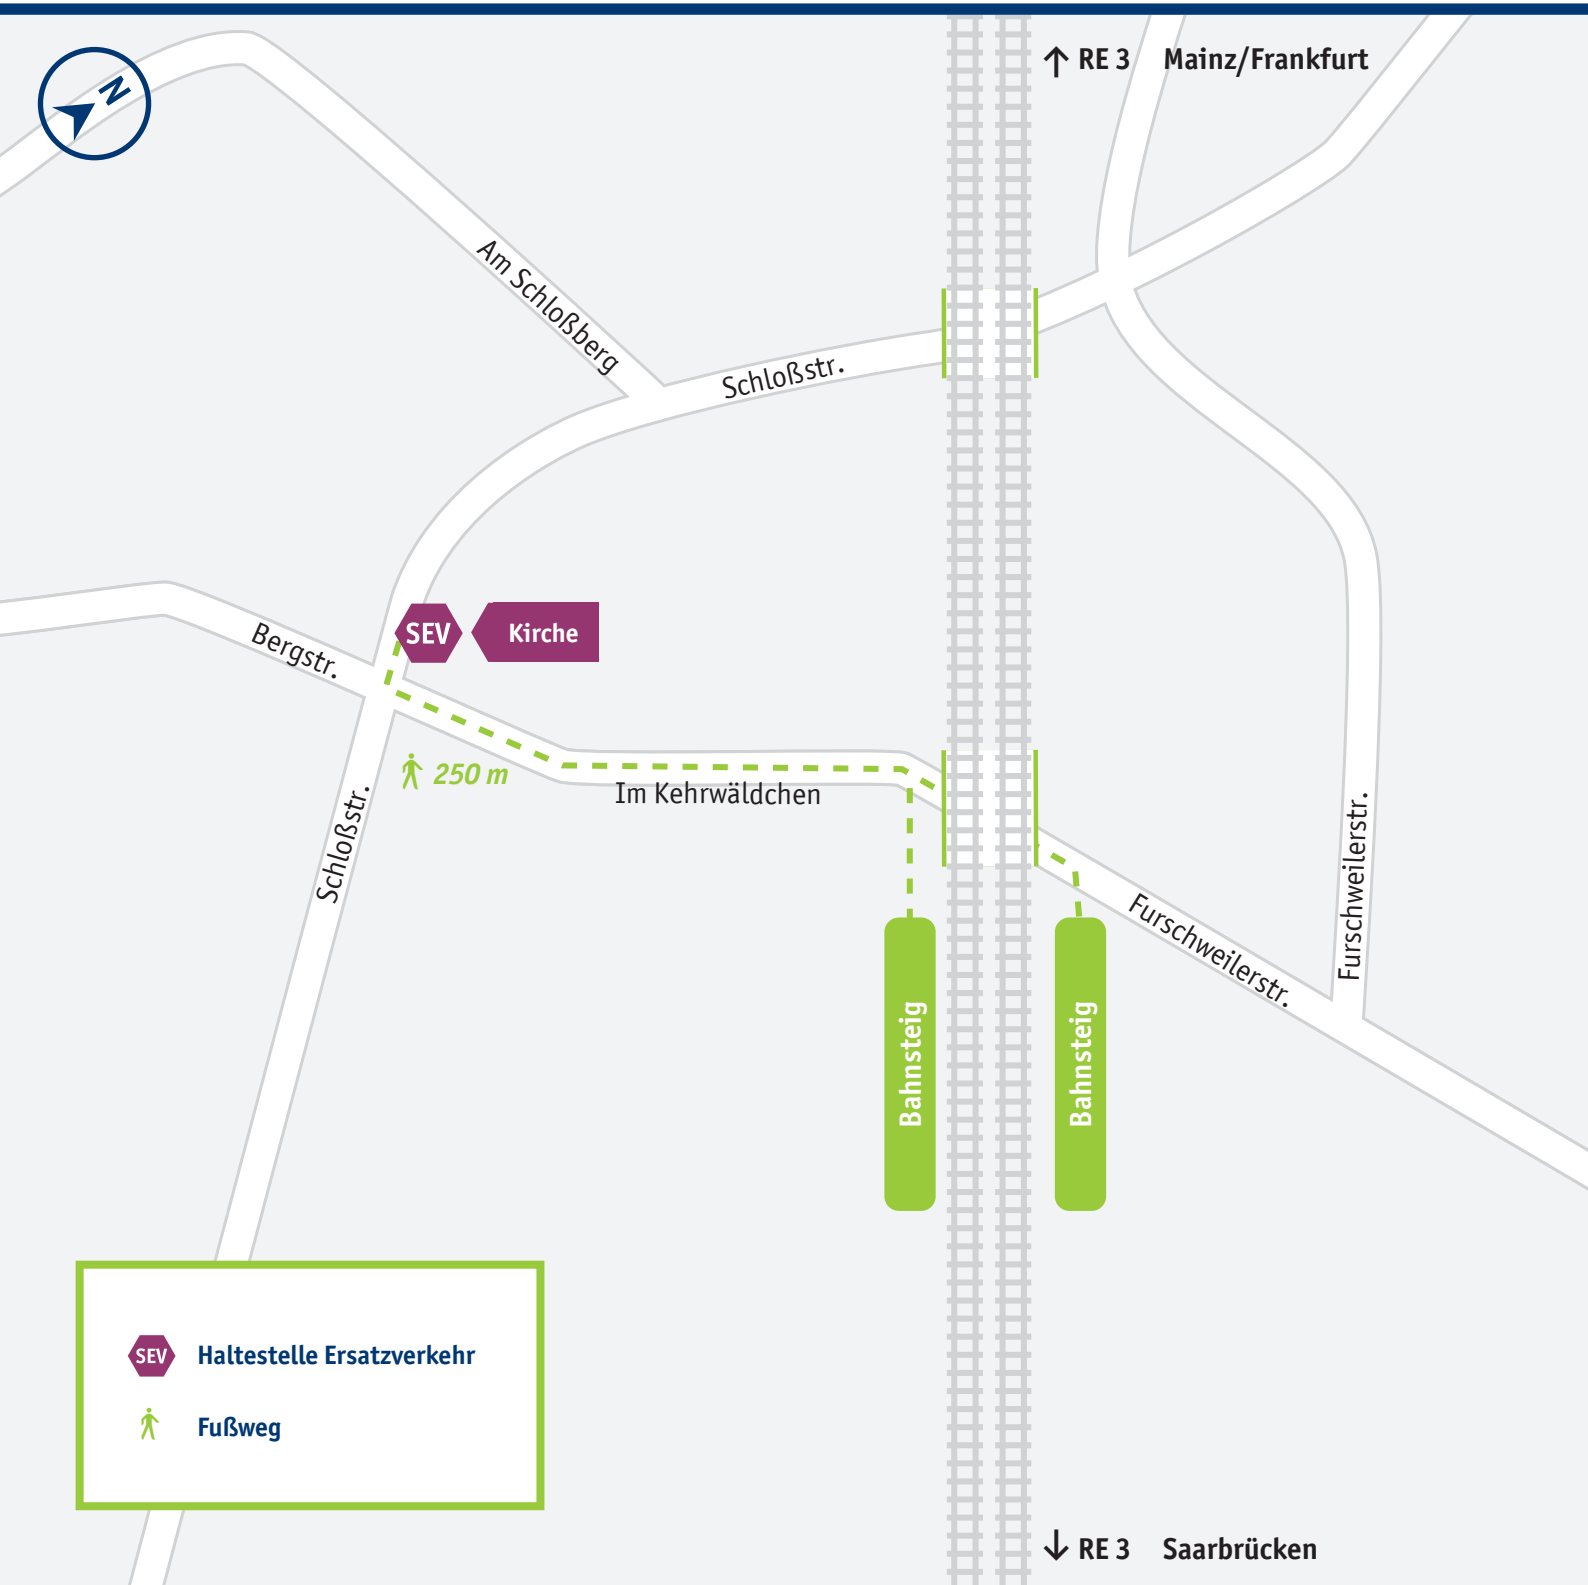

Hofeld

Haltestelle Ersatzverkehr

Fußweg

Mehr Infos: vlexx-Hotline +49 6731 99927-27 · www.vlexx.de