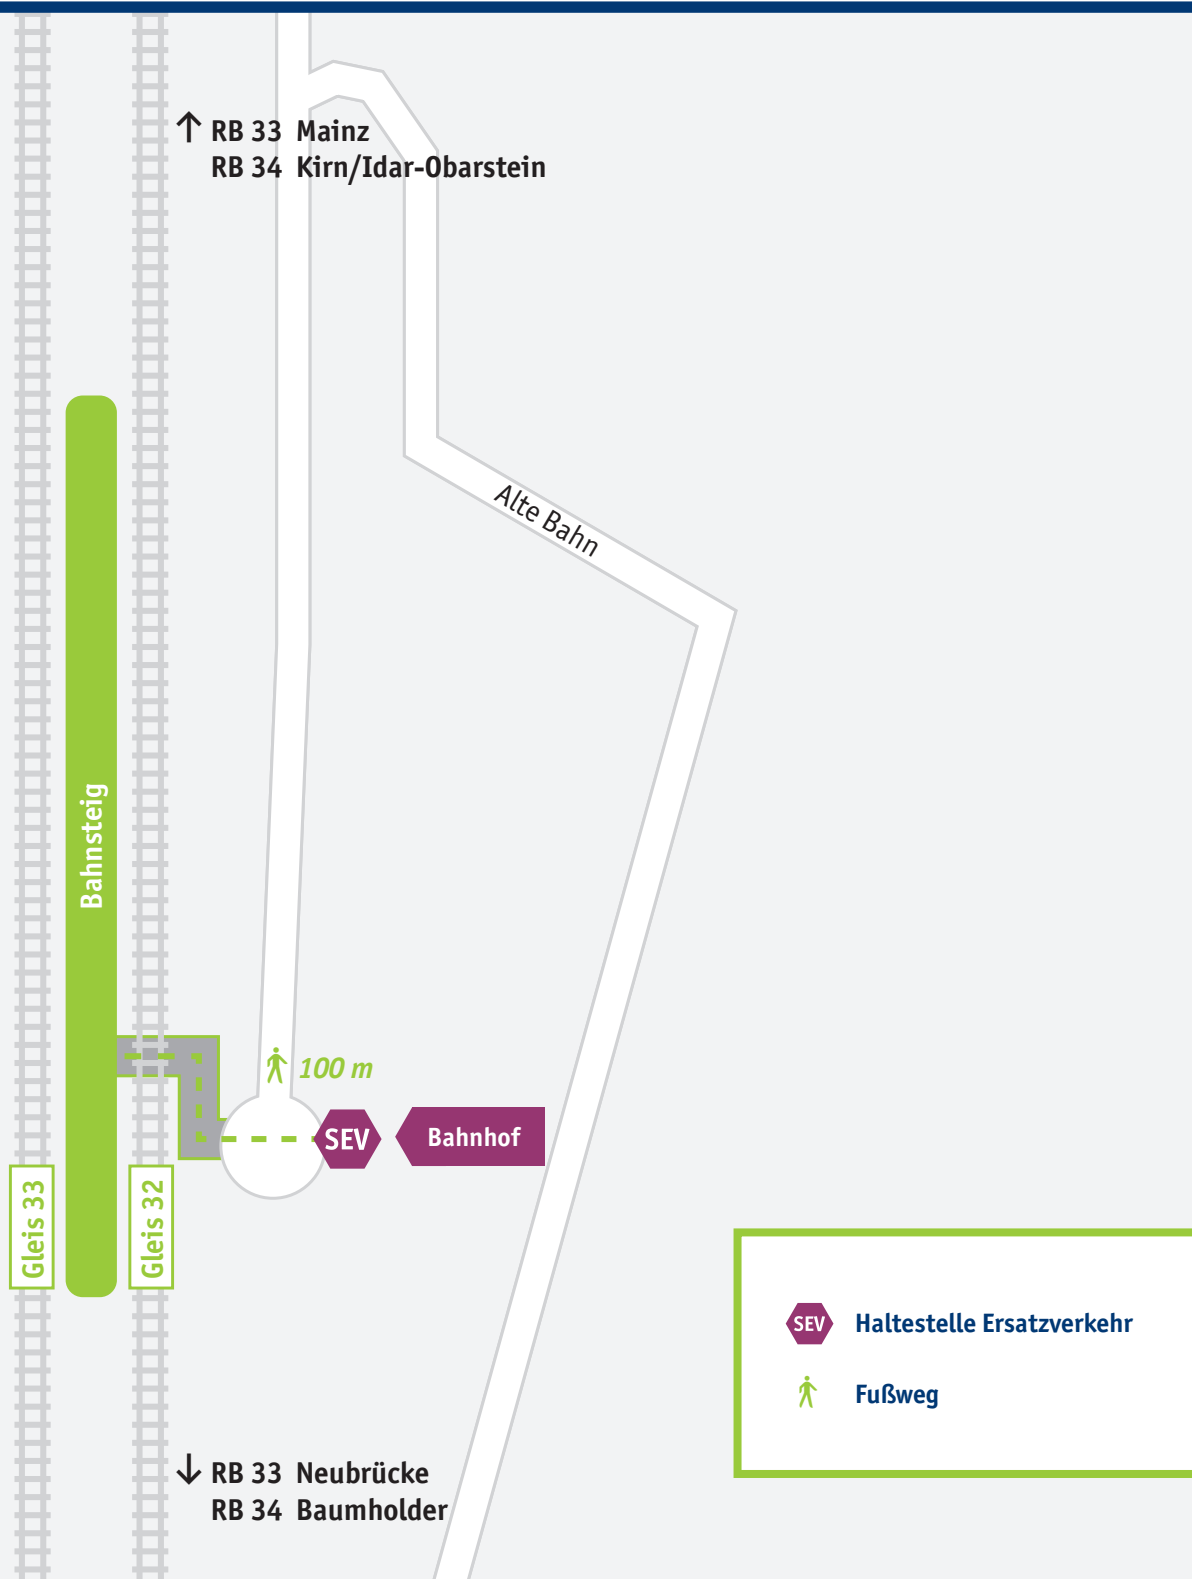

Heimbach (Nahe)

Mehr Infos: vlexx-Hotline +49 6731 99927-27 · www.vlexx.de