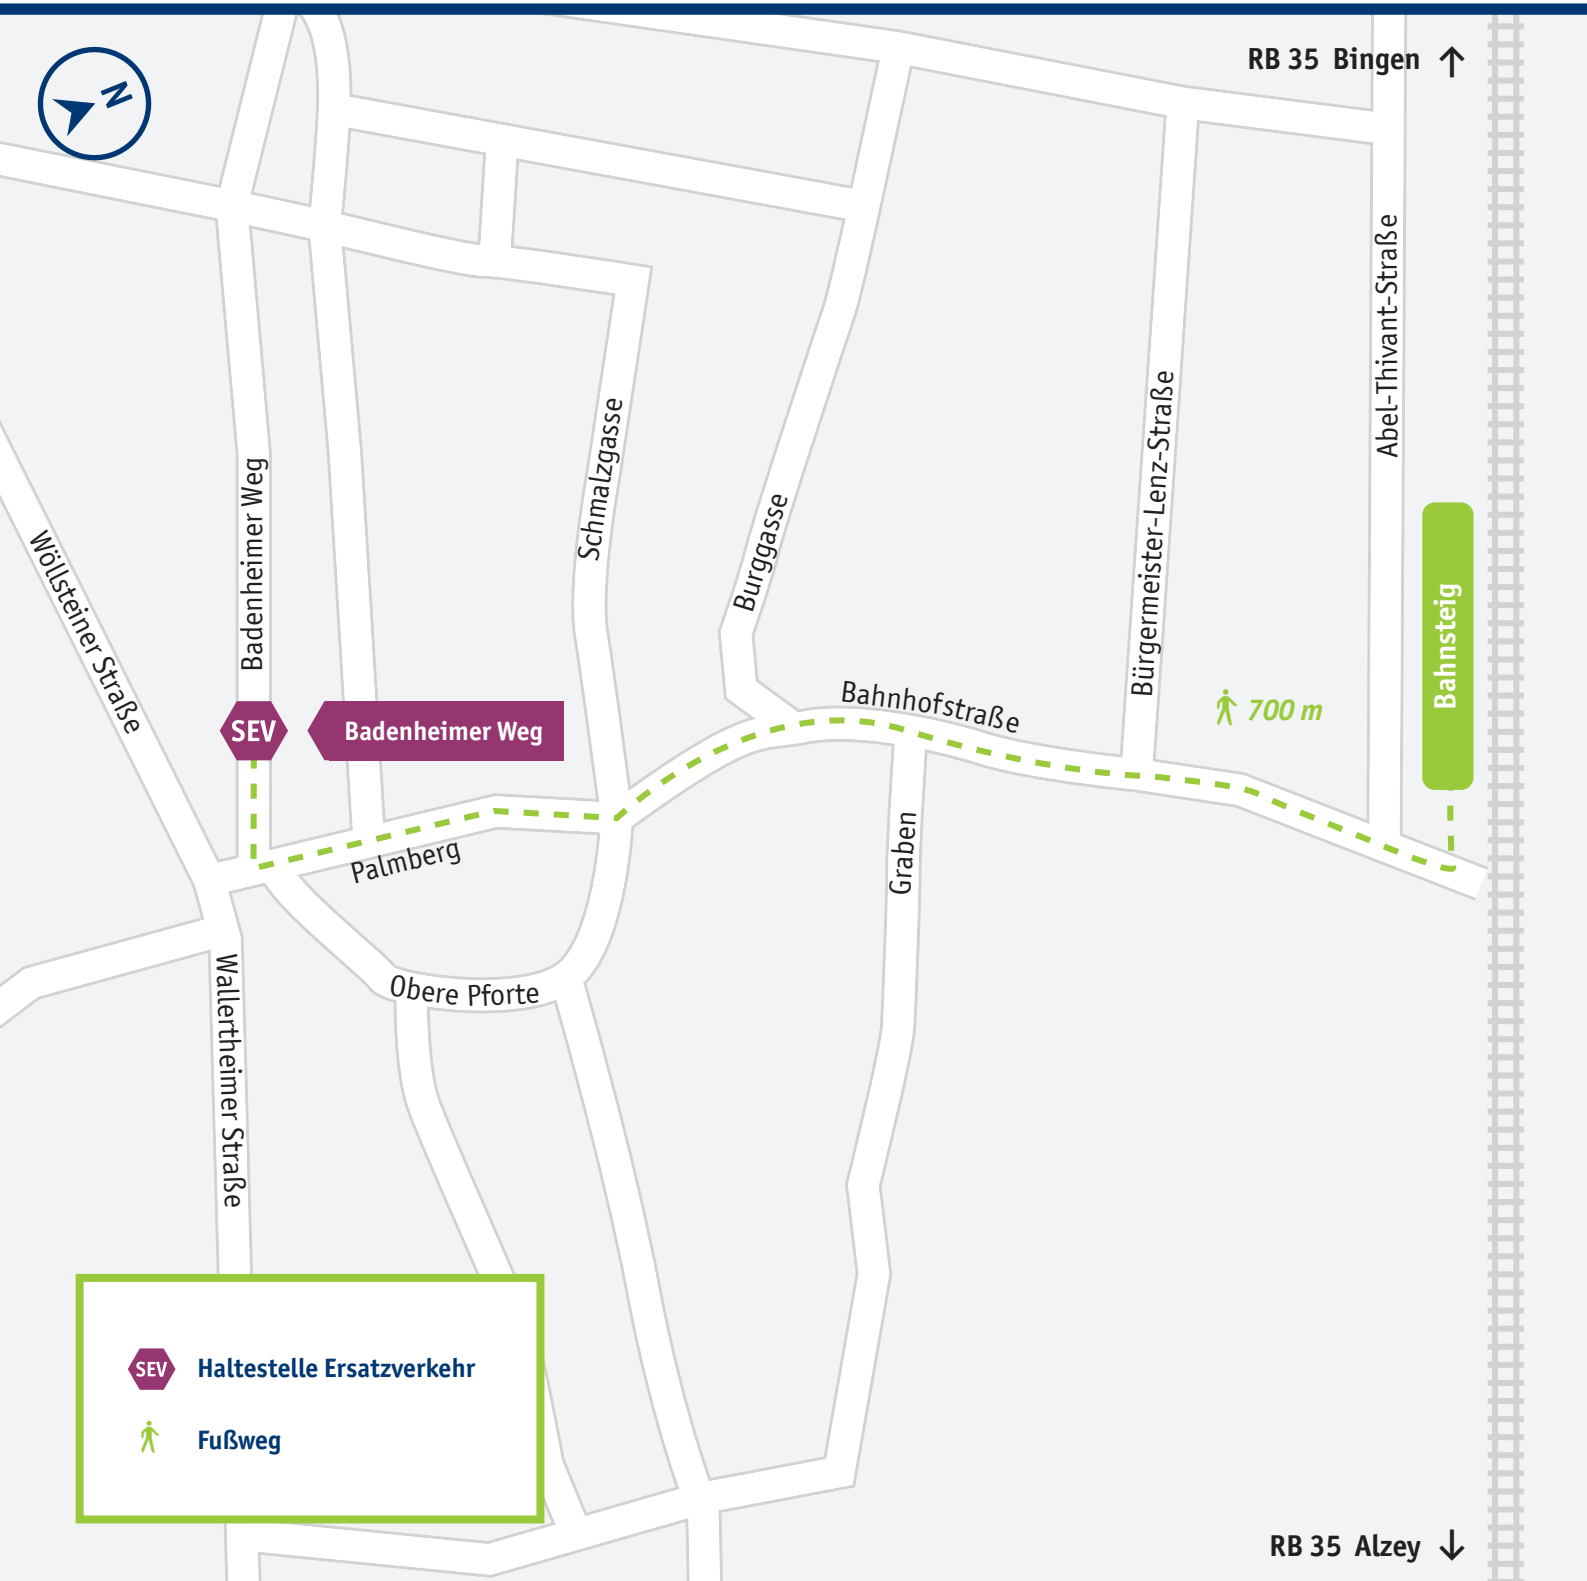

Gau-Bickelheim

Haltestelle Ersatzverkehr

Fußweg

Mehr Infos: vlexx-Hotline +49 6731 99927-27 · www.vlexx.de