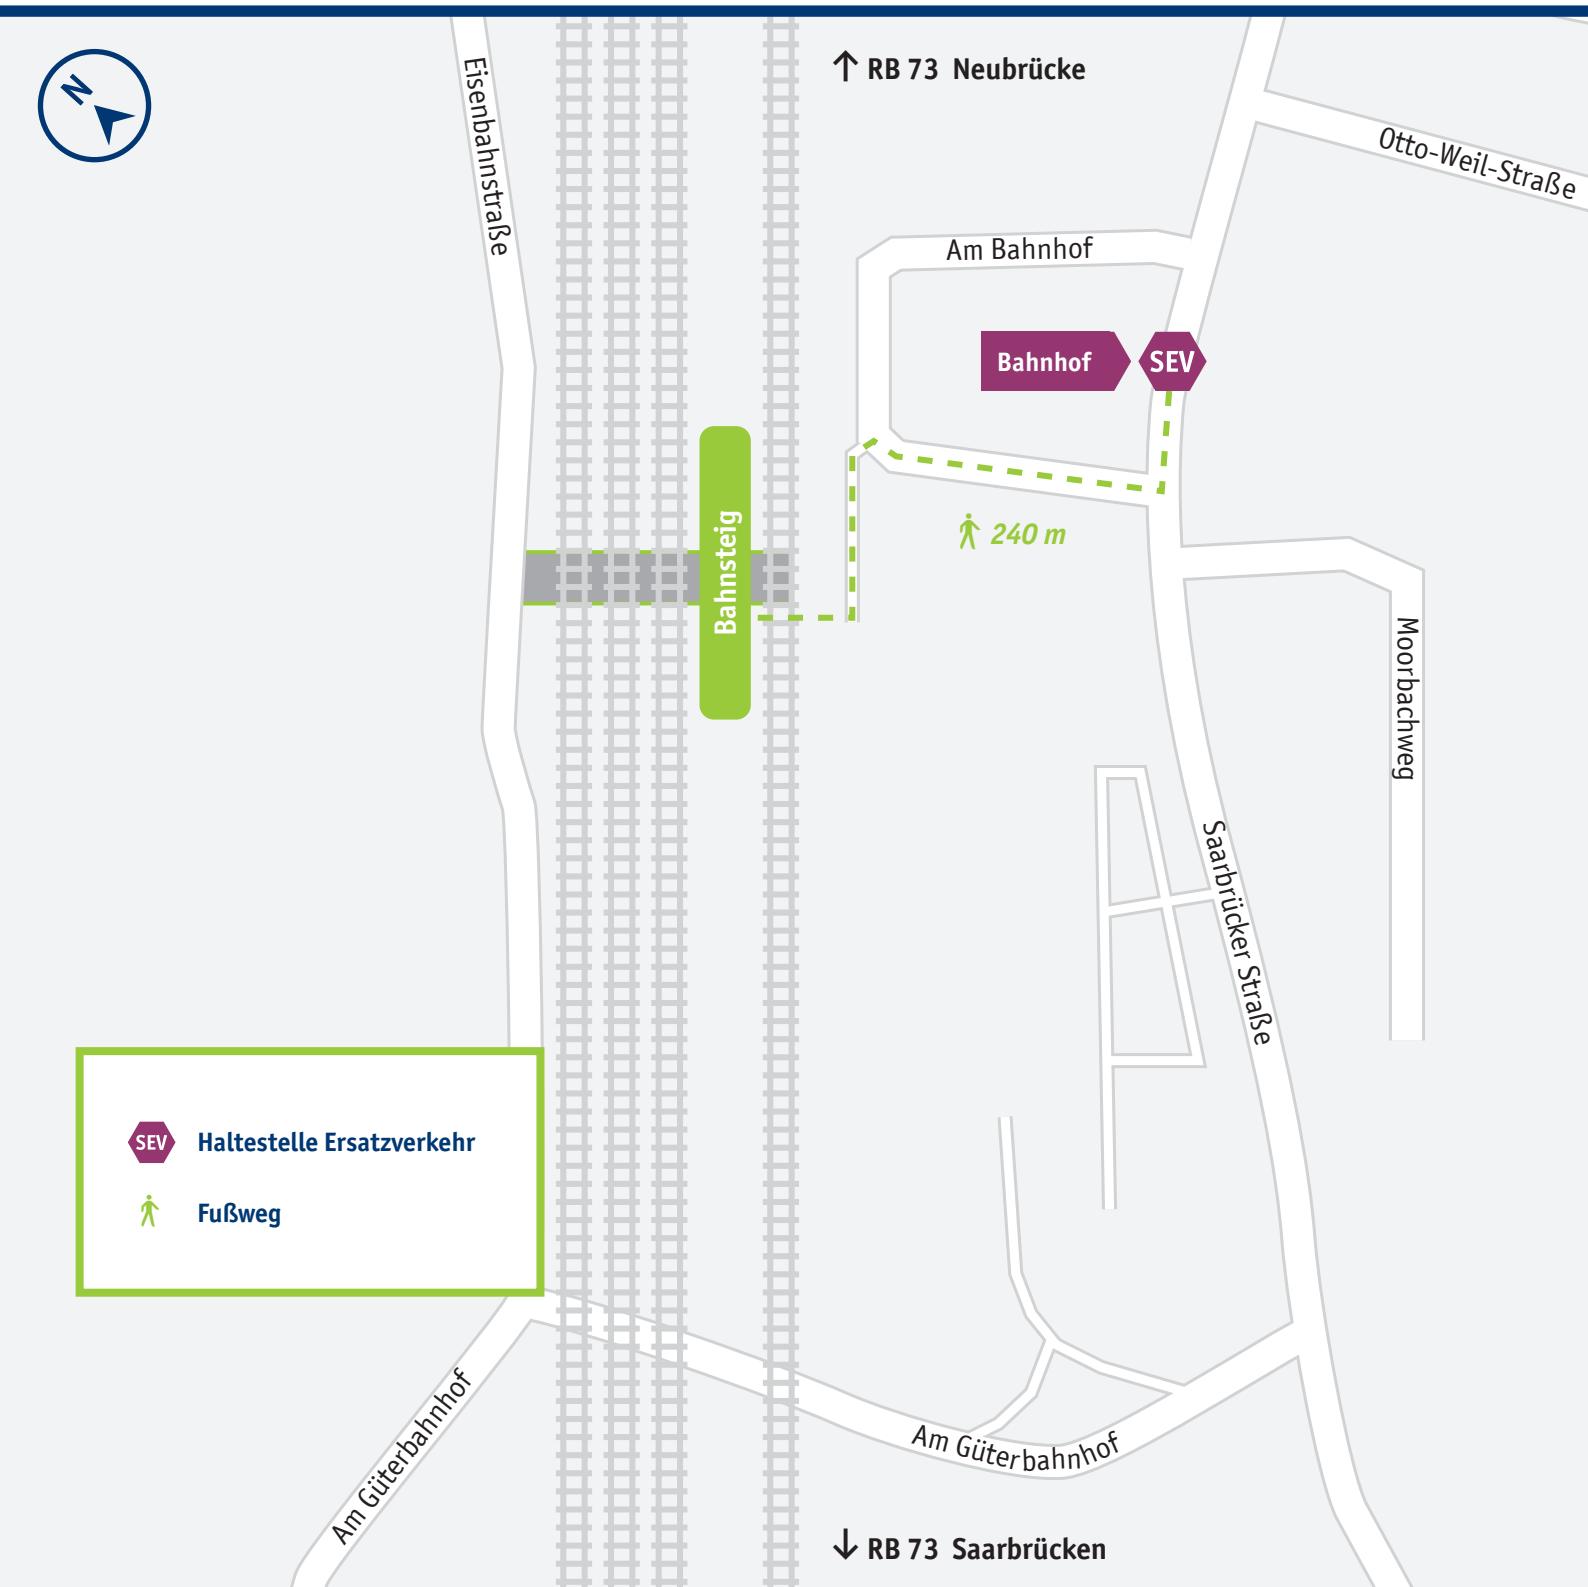

Friedrichsthal (Saar)

Mehr Infos: vlexx-Hotline +49 6731 99927-27 · www.vlexx.de