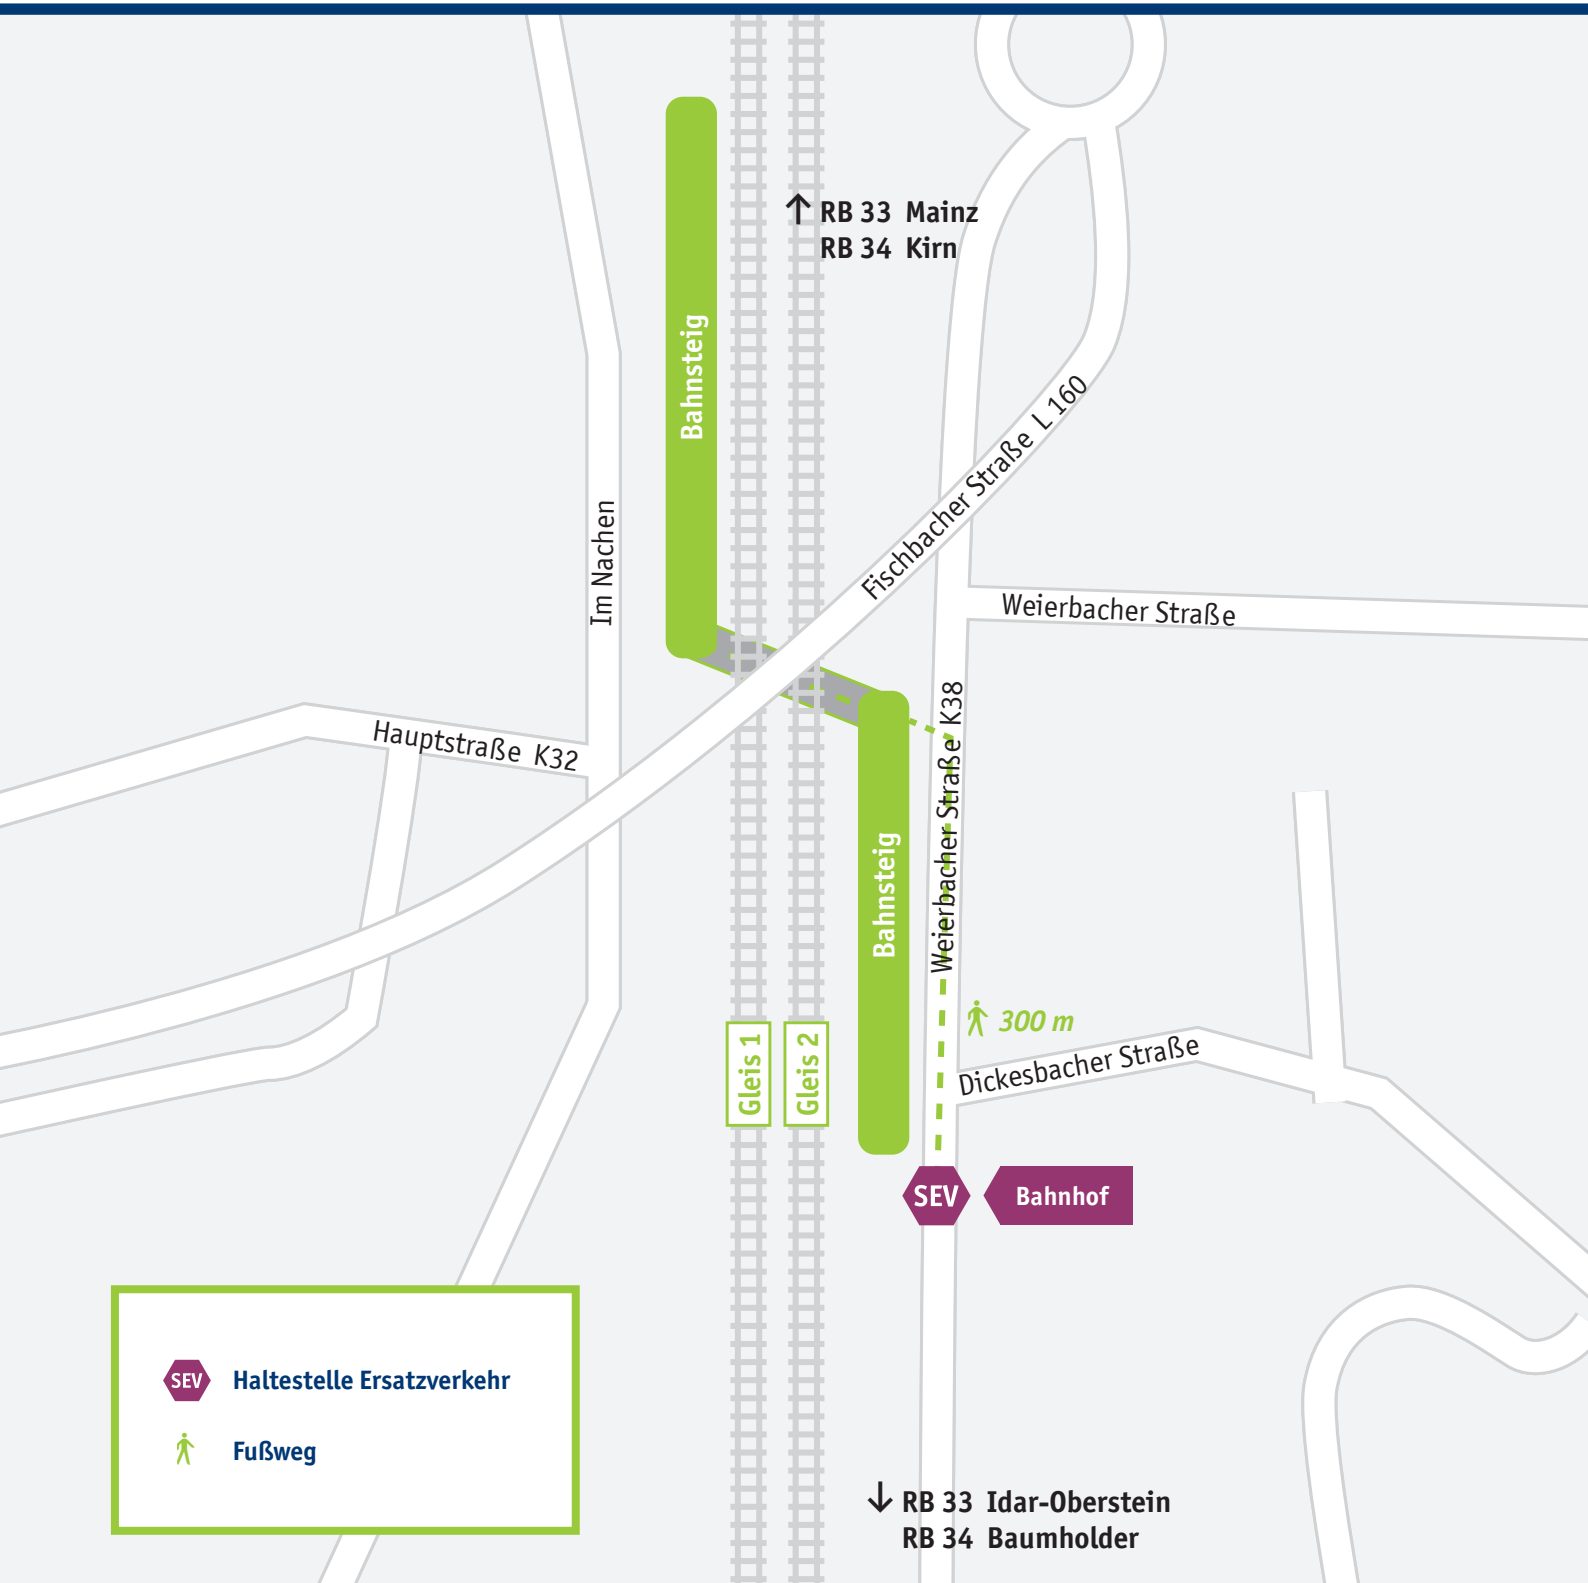

Fischbach-Weierbach

Haltestelle Ersatzverkehr

Fußweg

Mehr Infos: vlexx-Hotline +49 6731 99927-27 · www.vlexx.de