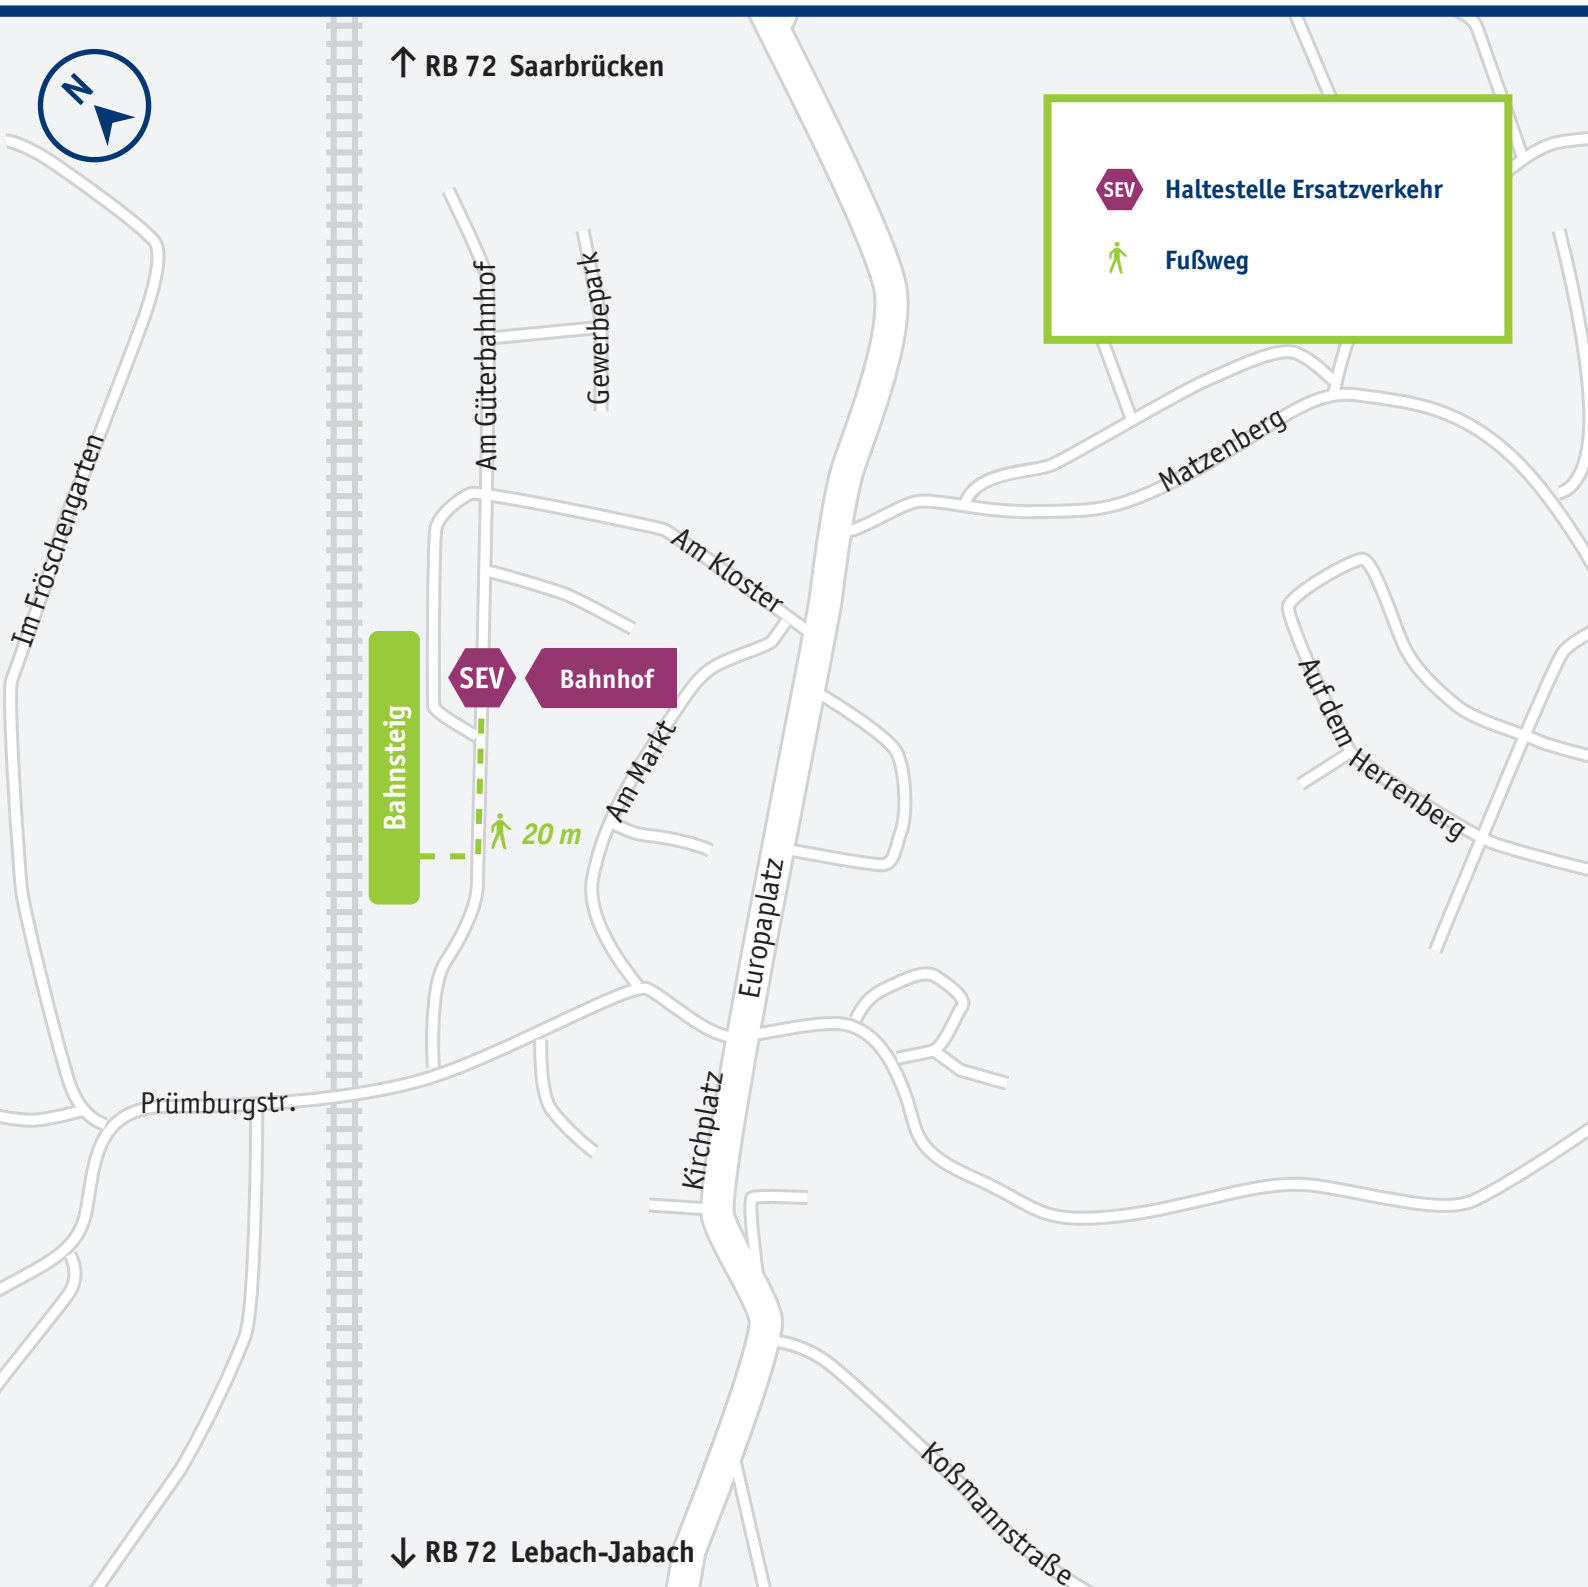

# Eppelborn

Mehr Infos: vlexx-Hotline +49 6731 99927-27 · [www.vlexx.de](http://www.vlexx.de)