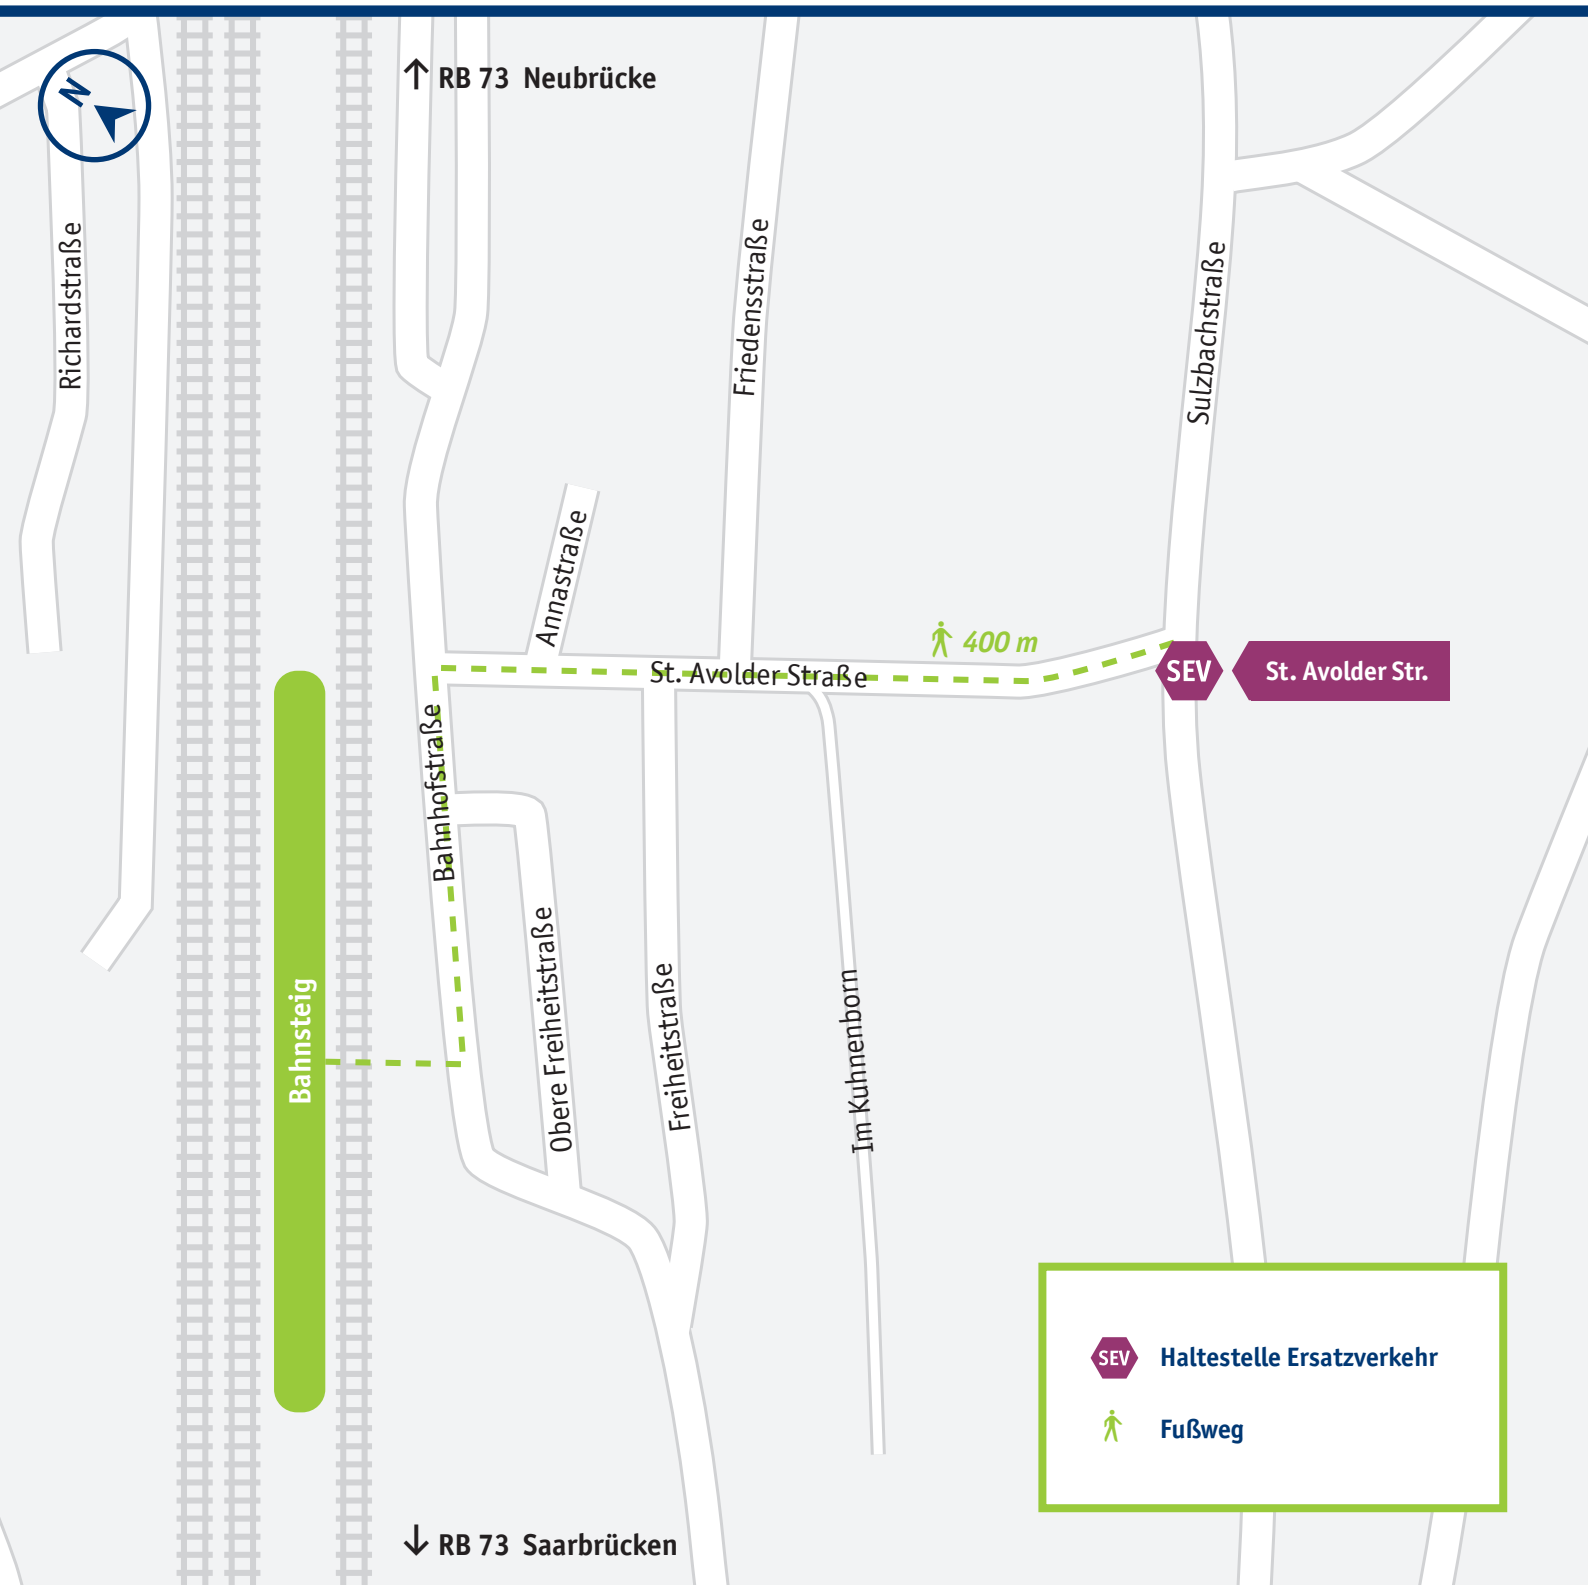

# Dudweiler

Mehr Infos: vlexx-Hotline +49 6731 99927-27 · [www.vlexx.de](http://www.vlexx.de)