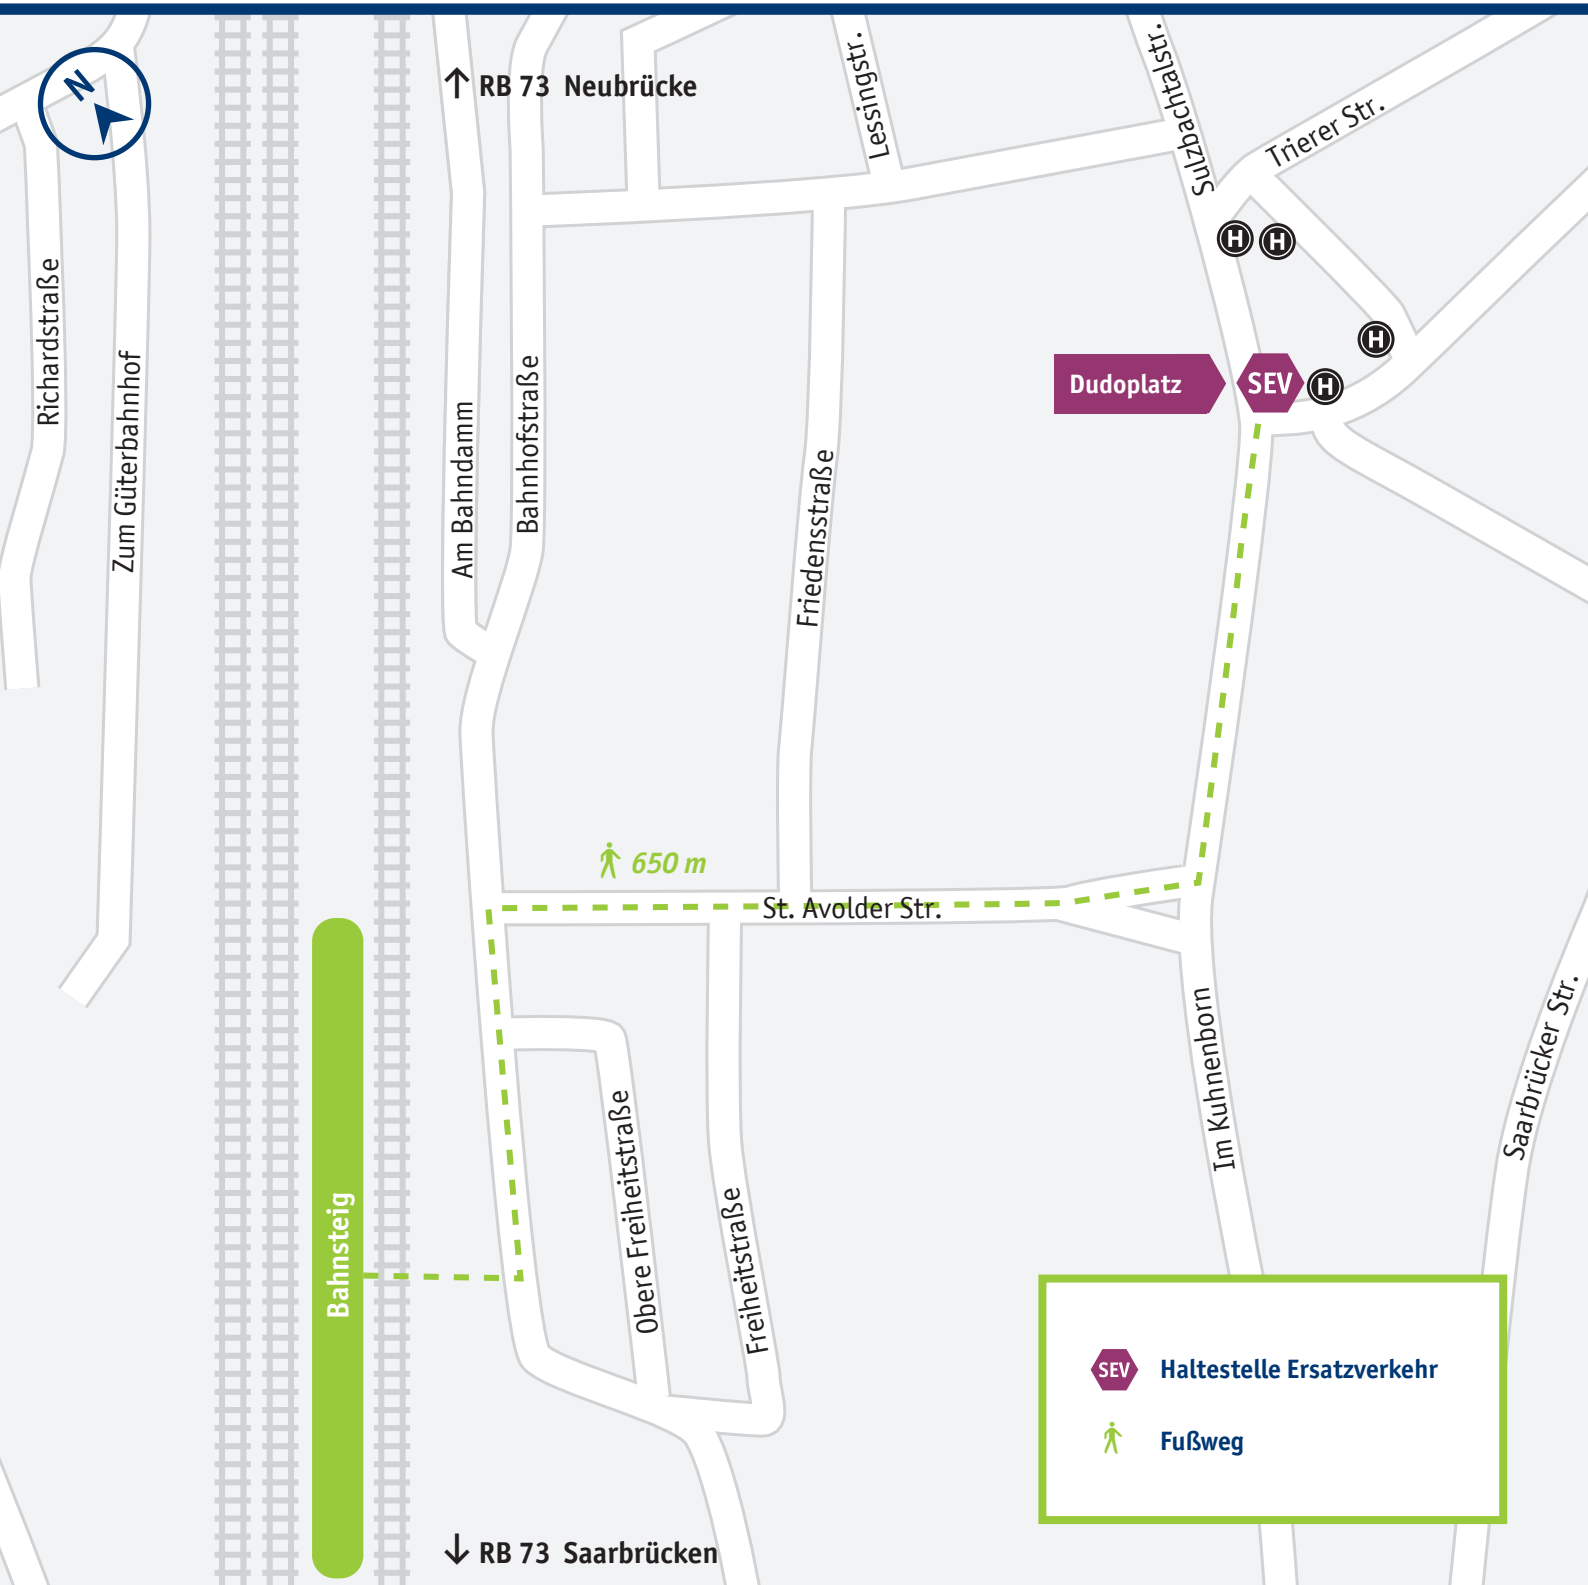

Dudweiler

Mehr Infos: vlexx-Hotline +49 6731 99927-27 · www.vlexx.de