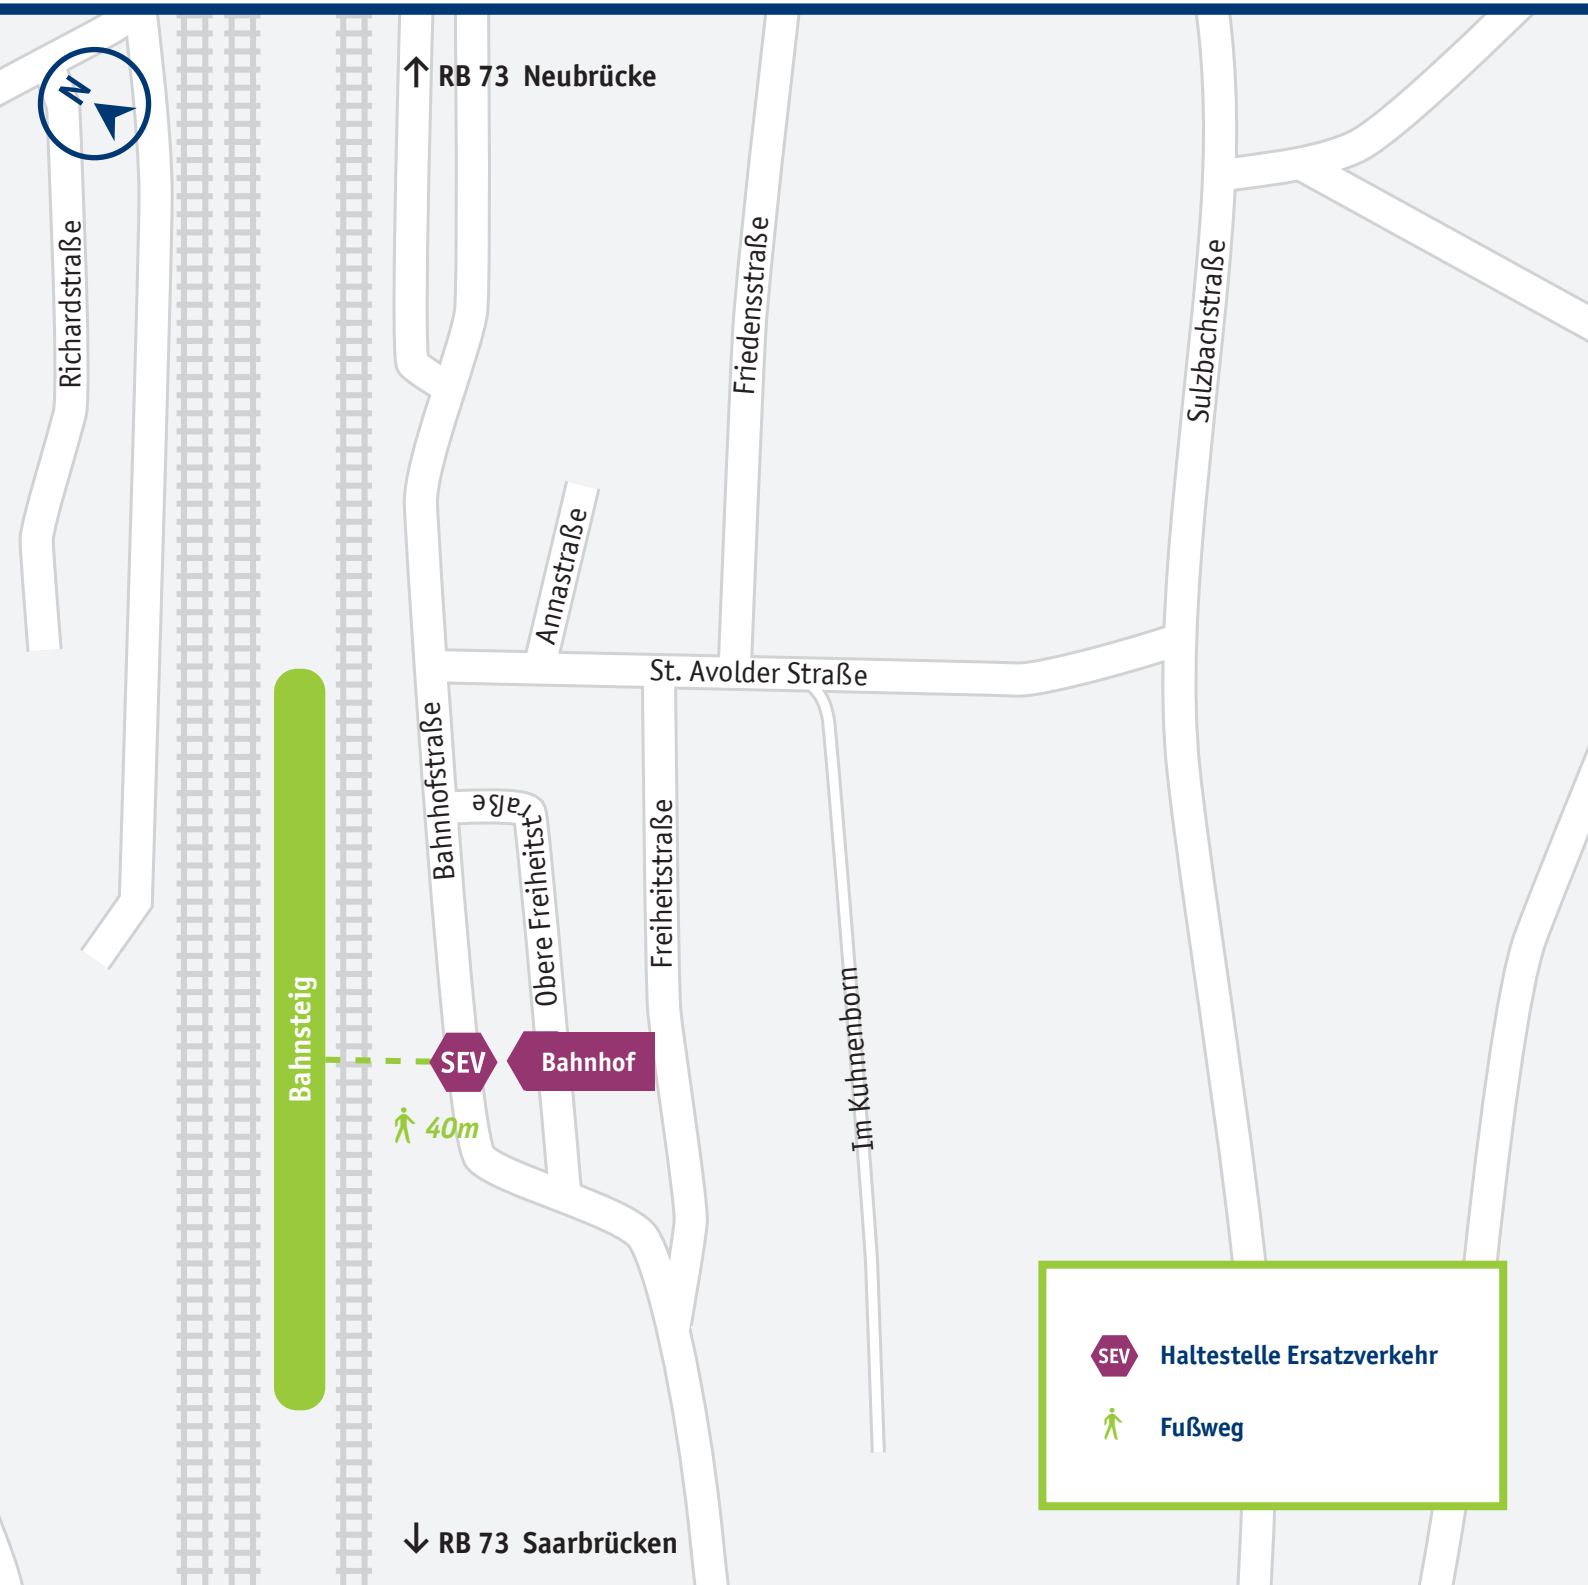

Dudweiler

 Haltestelle Ersatzverkehr

 Fußweg

Mehr Infos: vlexx-Hotline +49 6731 99927-27 · www.vlexx.de