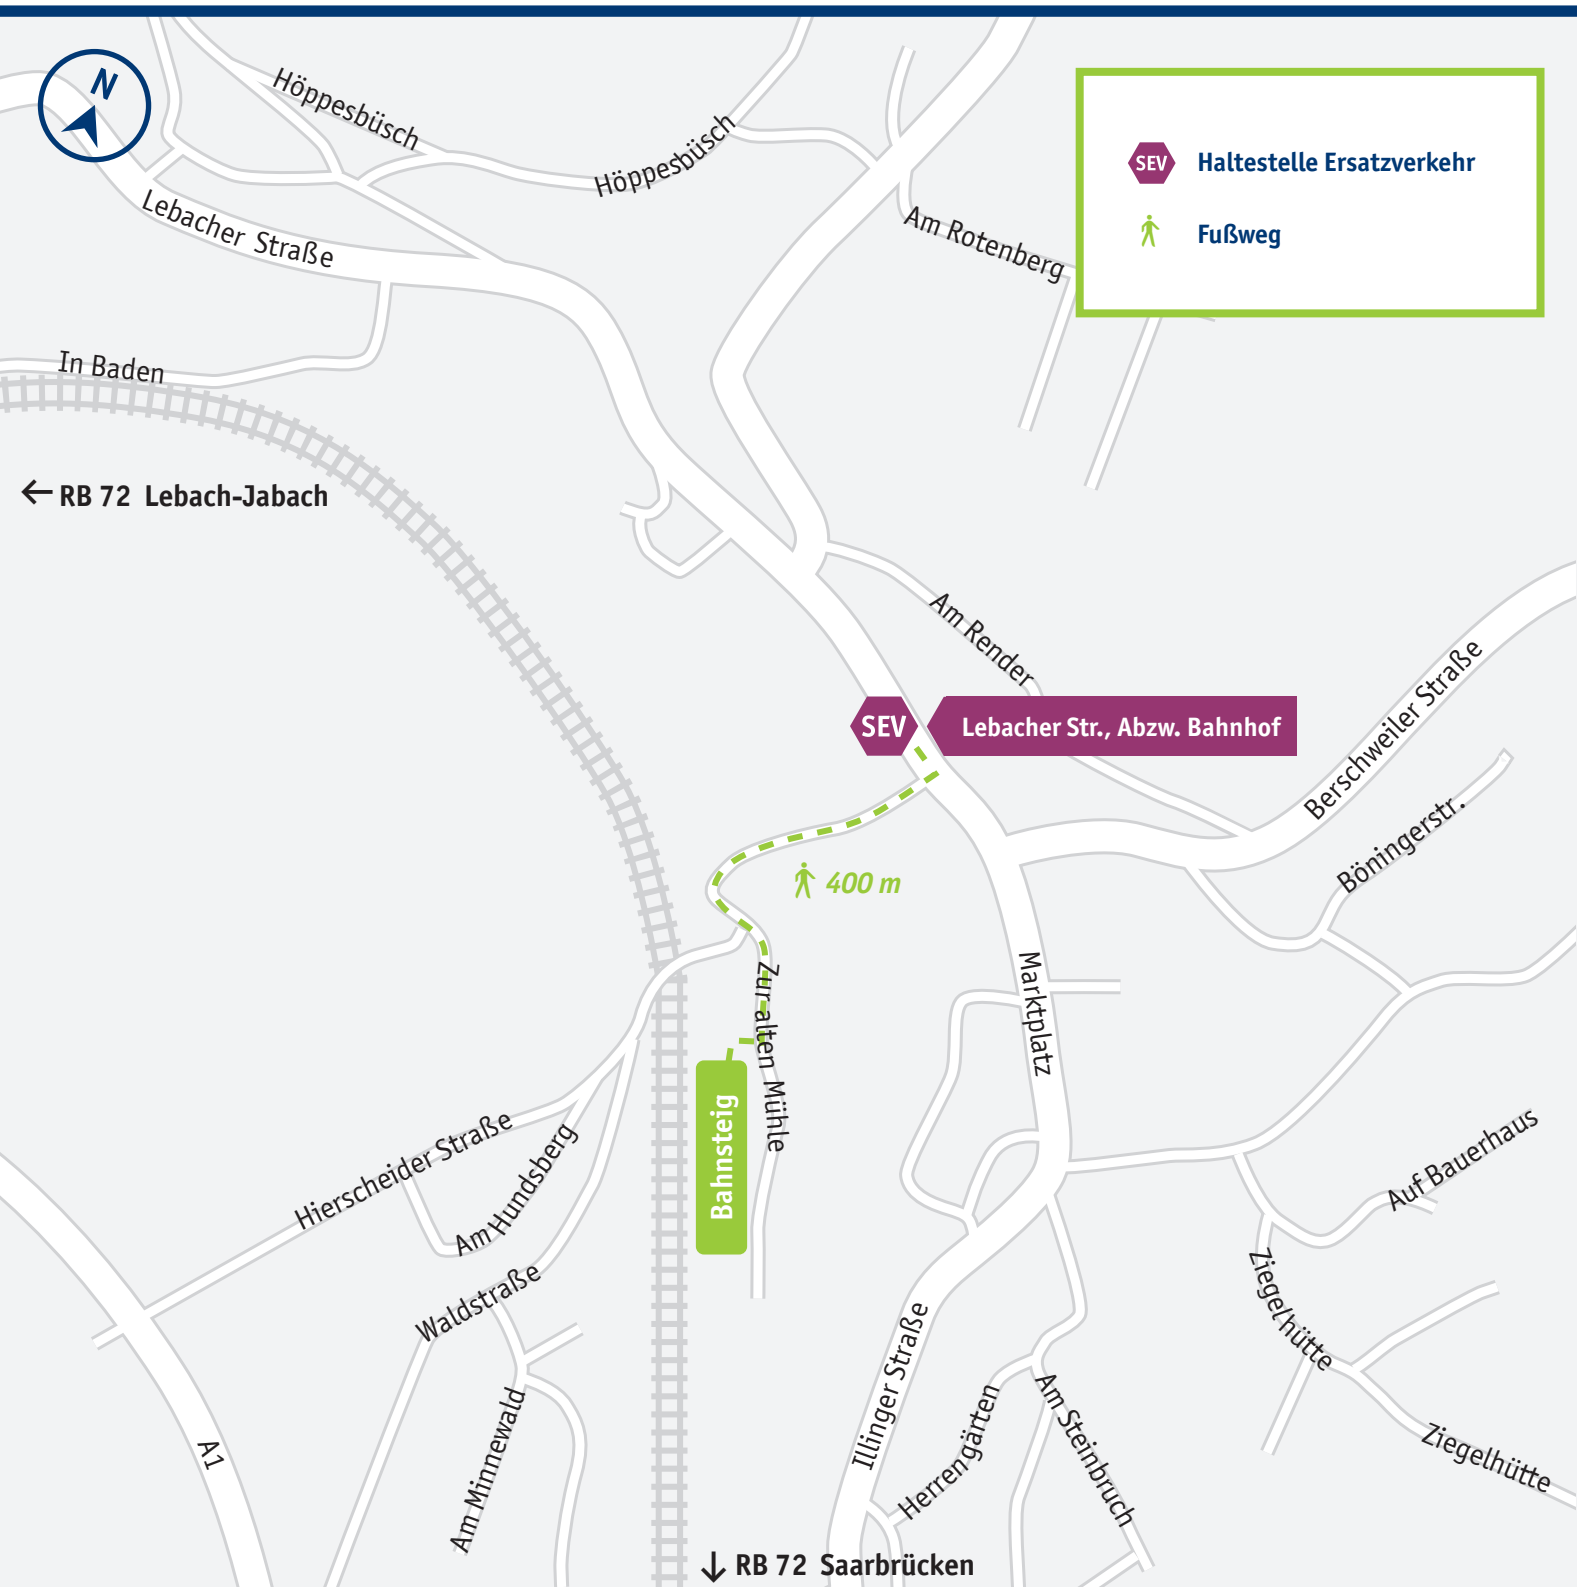

Dirmingen

Mehr Infos: vlexx-Hotline +49 6731 99927-27 · www.vlexx.de