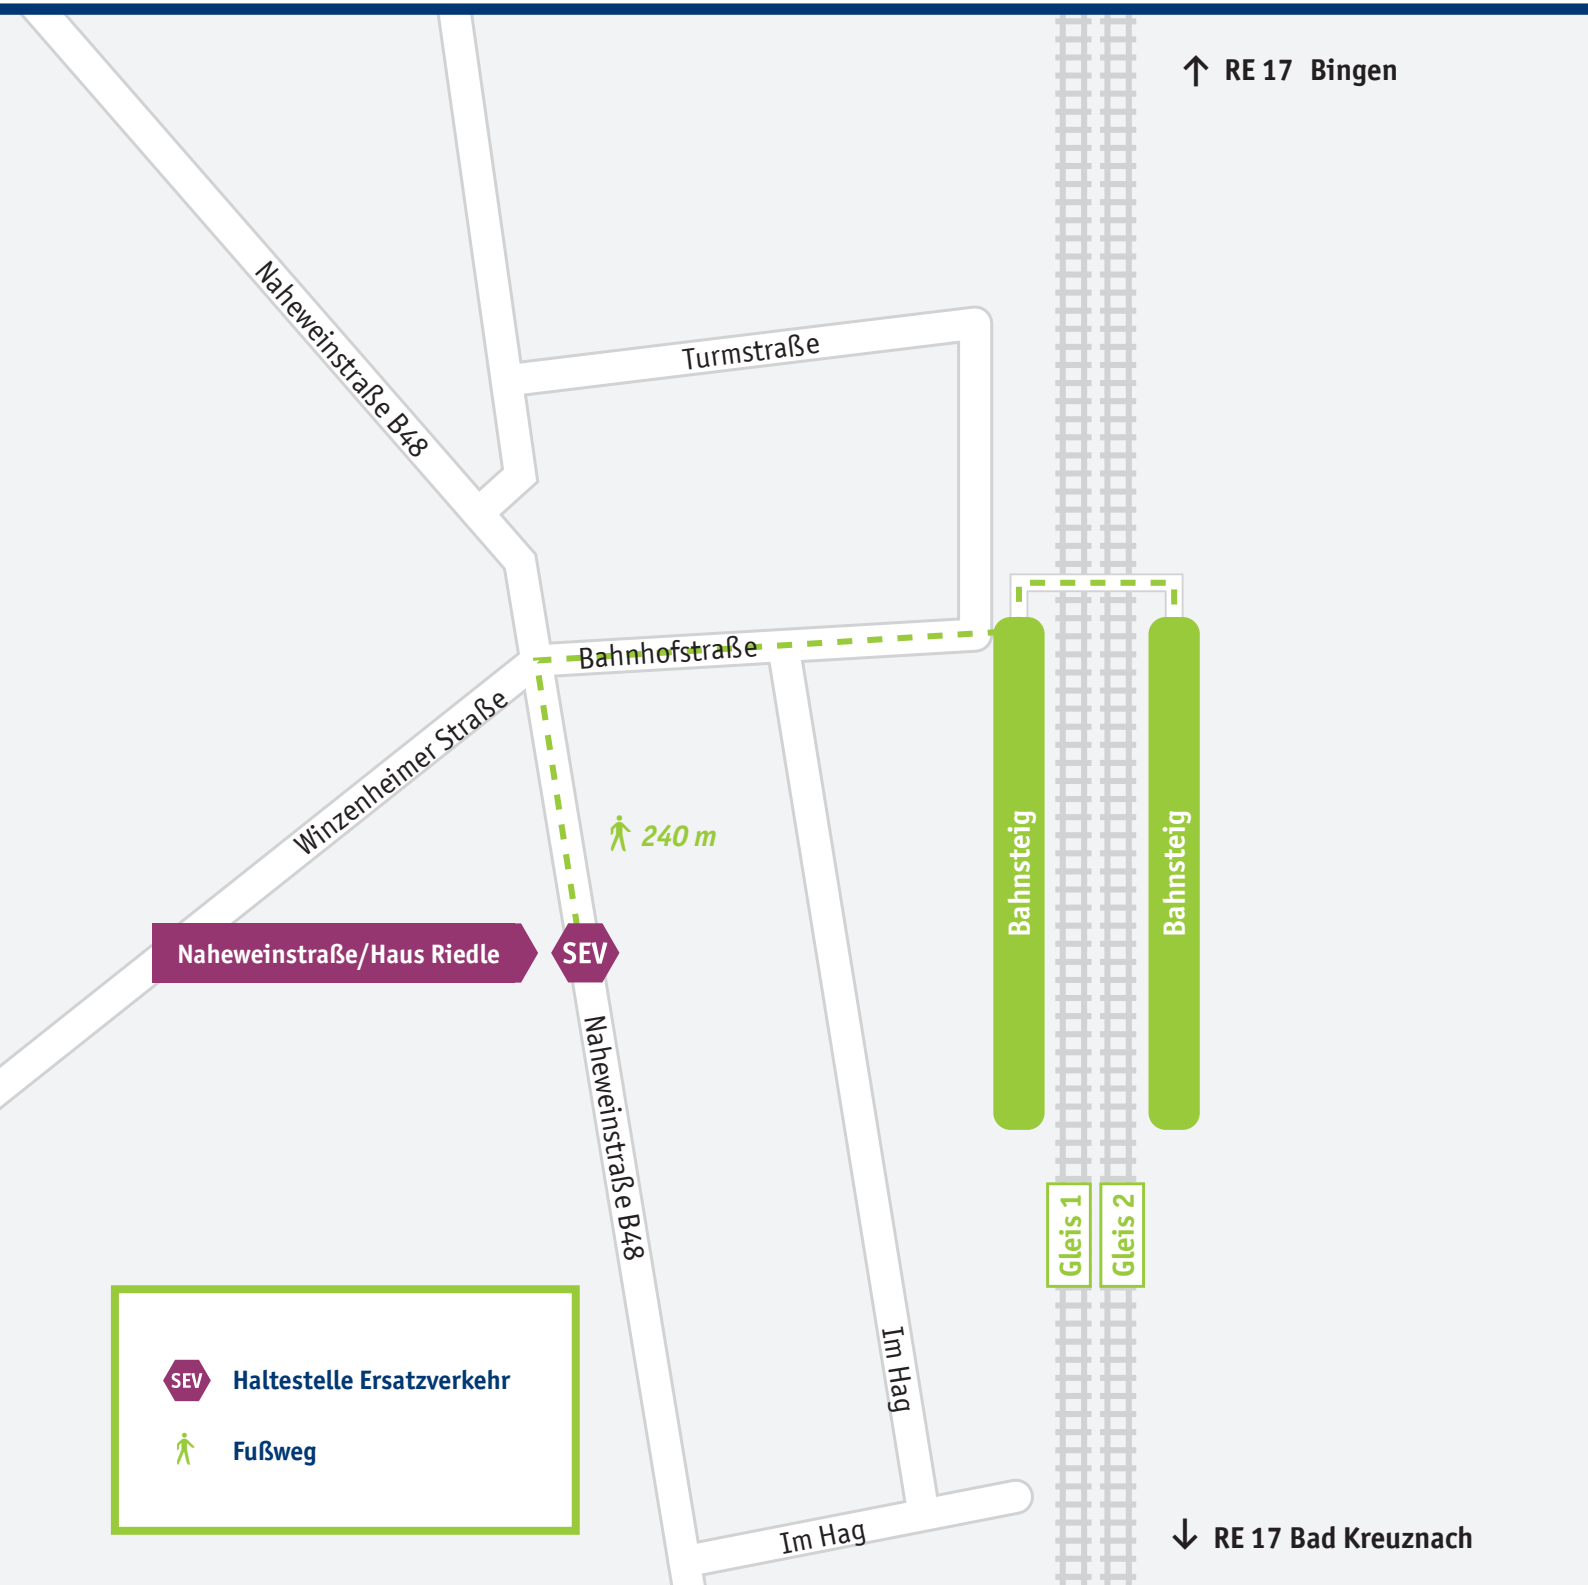

Bretzenheim (Nahe)

Mehr Infos: vlexx-Hotline +49 6731 99927-27 · www.vlexx.de