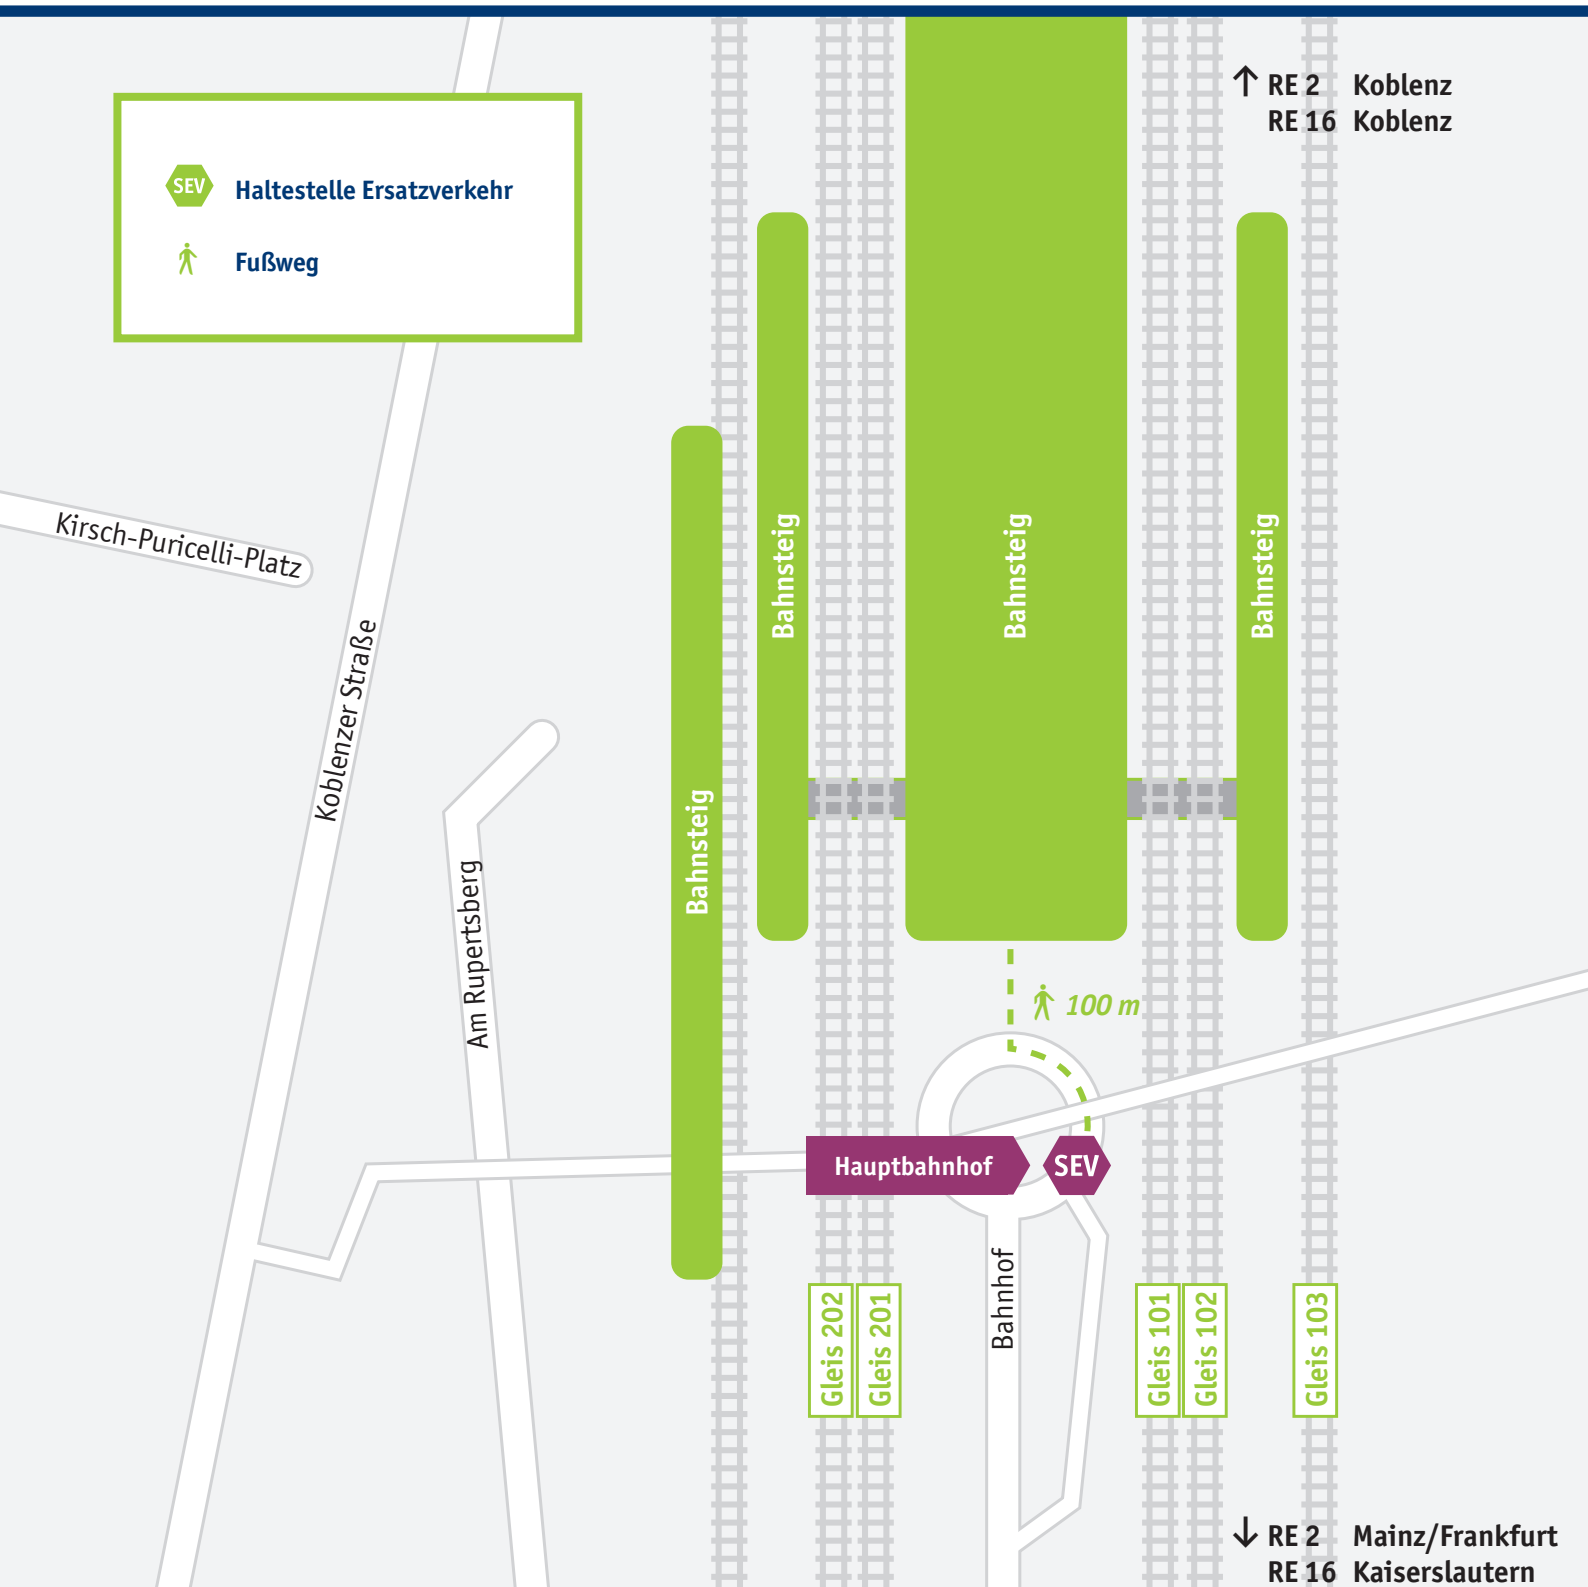

Bingen Hauptbahnhof

Mehr Infos: vlexx-Hotline +49 6731 99927-27 · www.vlexx.de