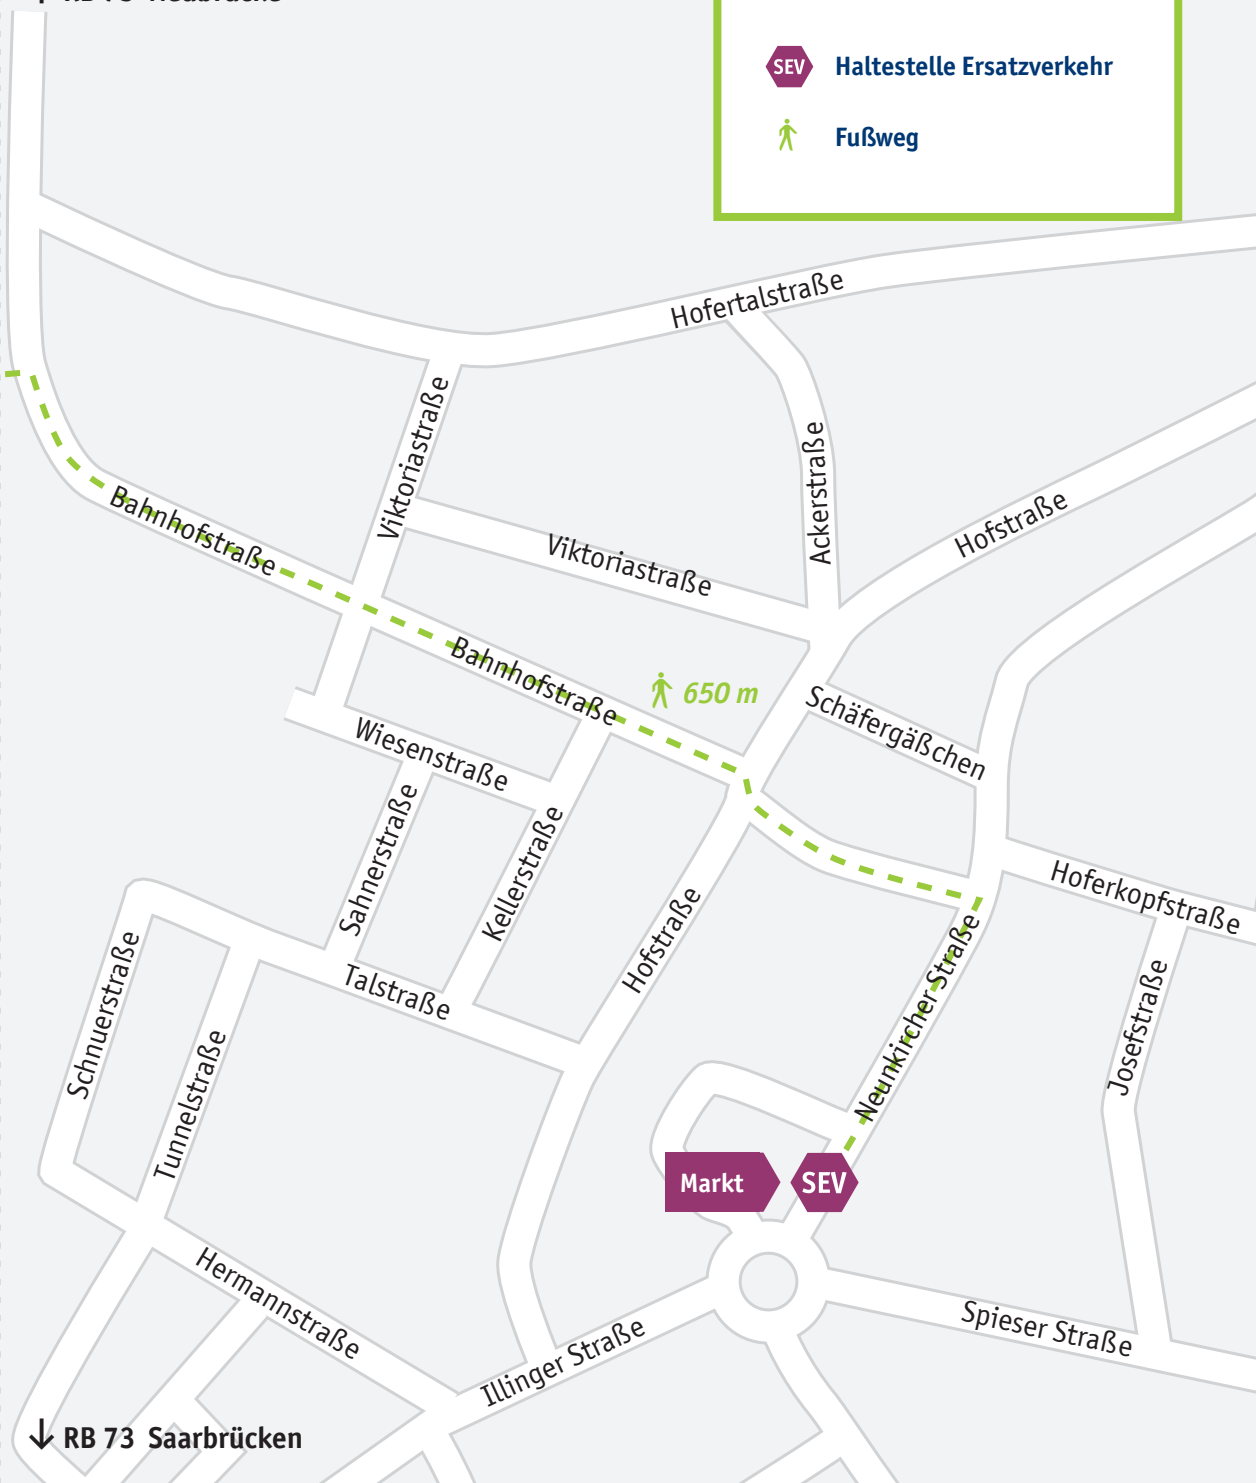

Bildstock

Bahnsteig

↑ RB 73 Neubrücke

↓ RB 73 Saarbrücken

Haltestelle Ersatzverkehr

Fußweg

Mehr Infos: vlexx-Hotline +49 6731 99927-27 · www.vlexx.de

Wir fahren für: