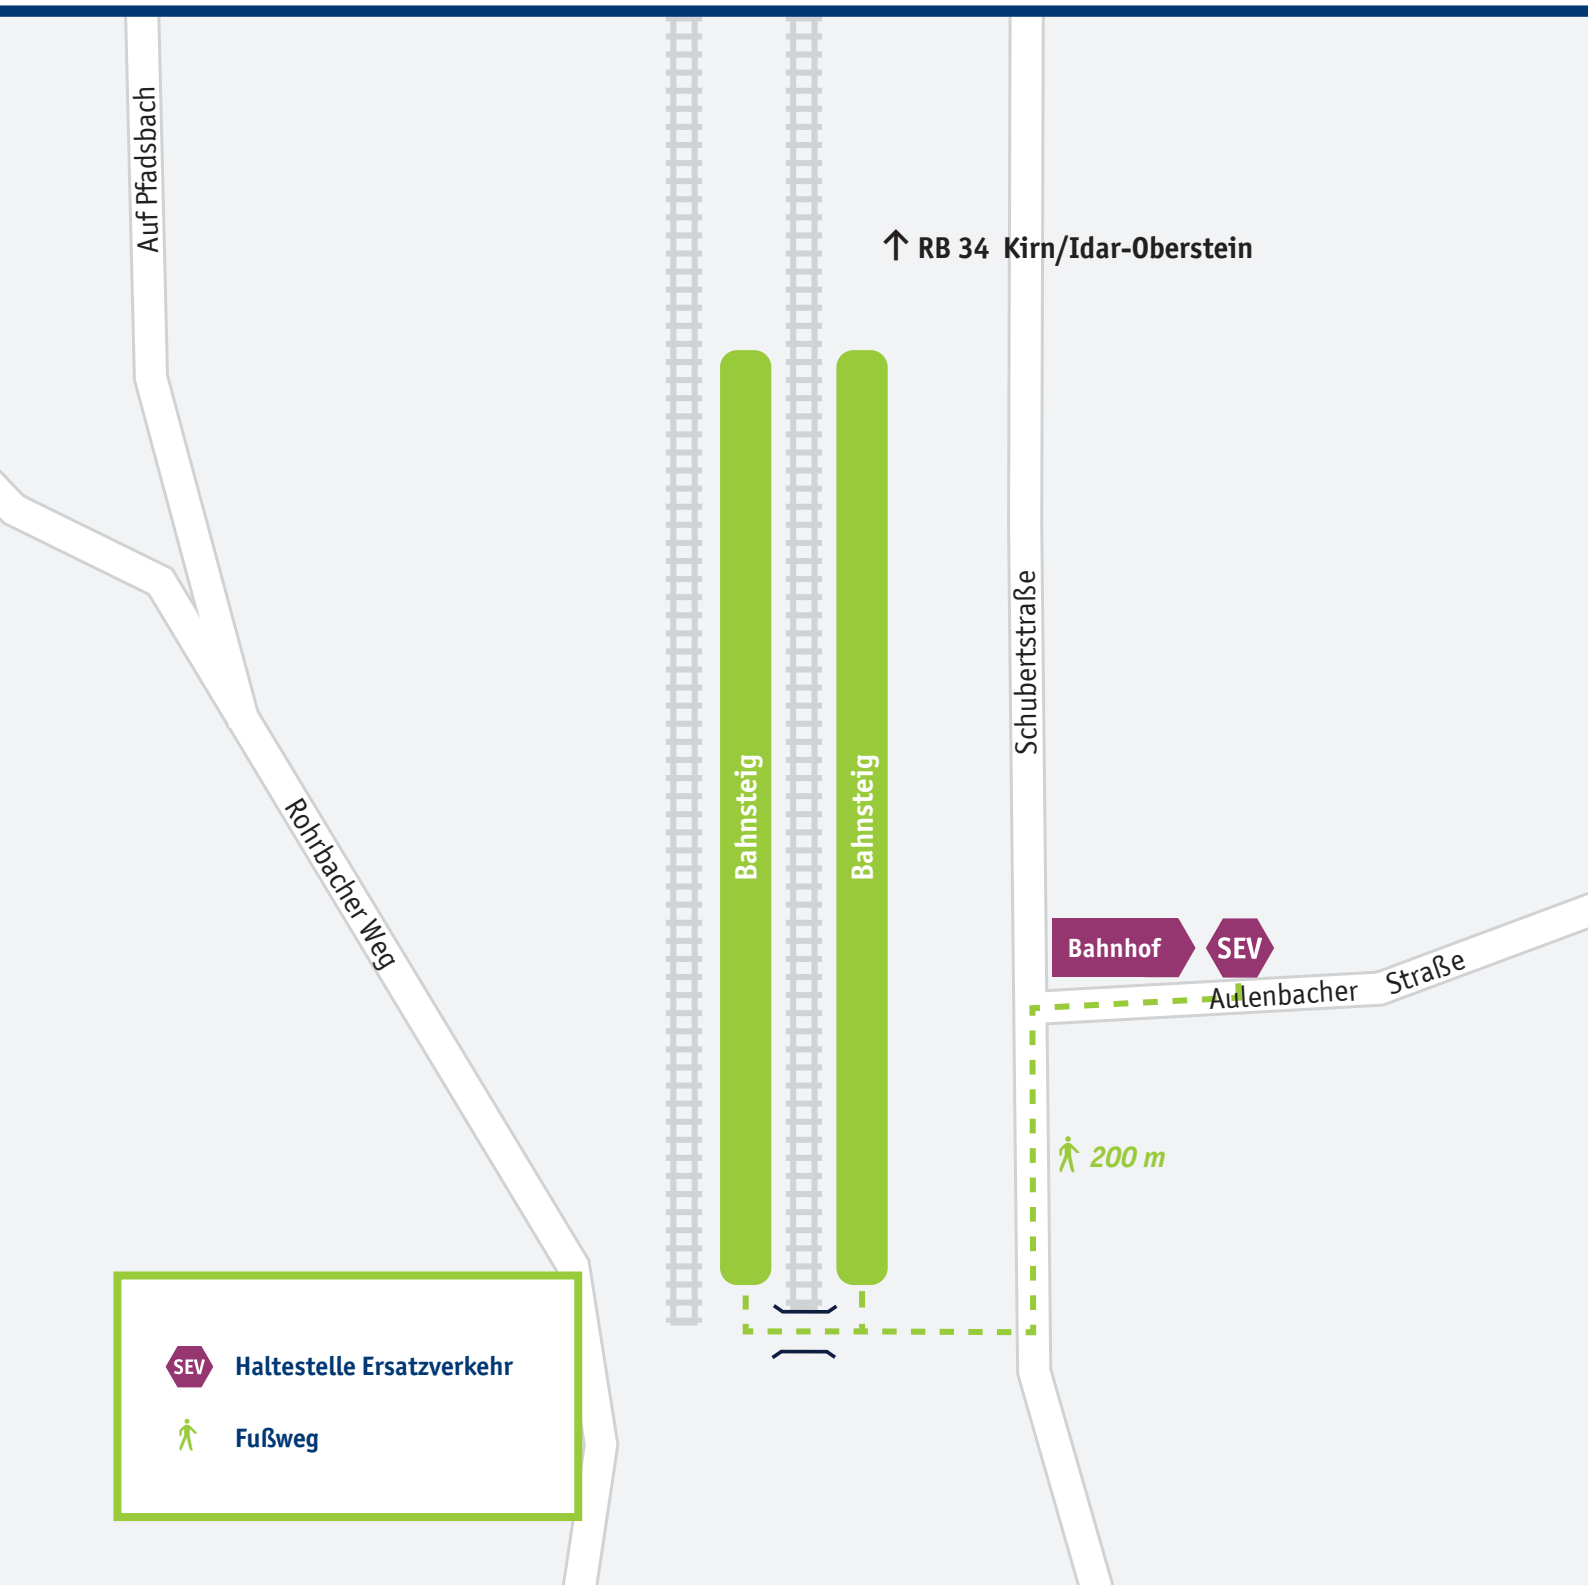

# Baumholder

Mehr Infos: vlexx-Hotline +49 6731 99927-27 · [www.vlexx.de](http://www.vlexx.de)