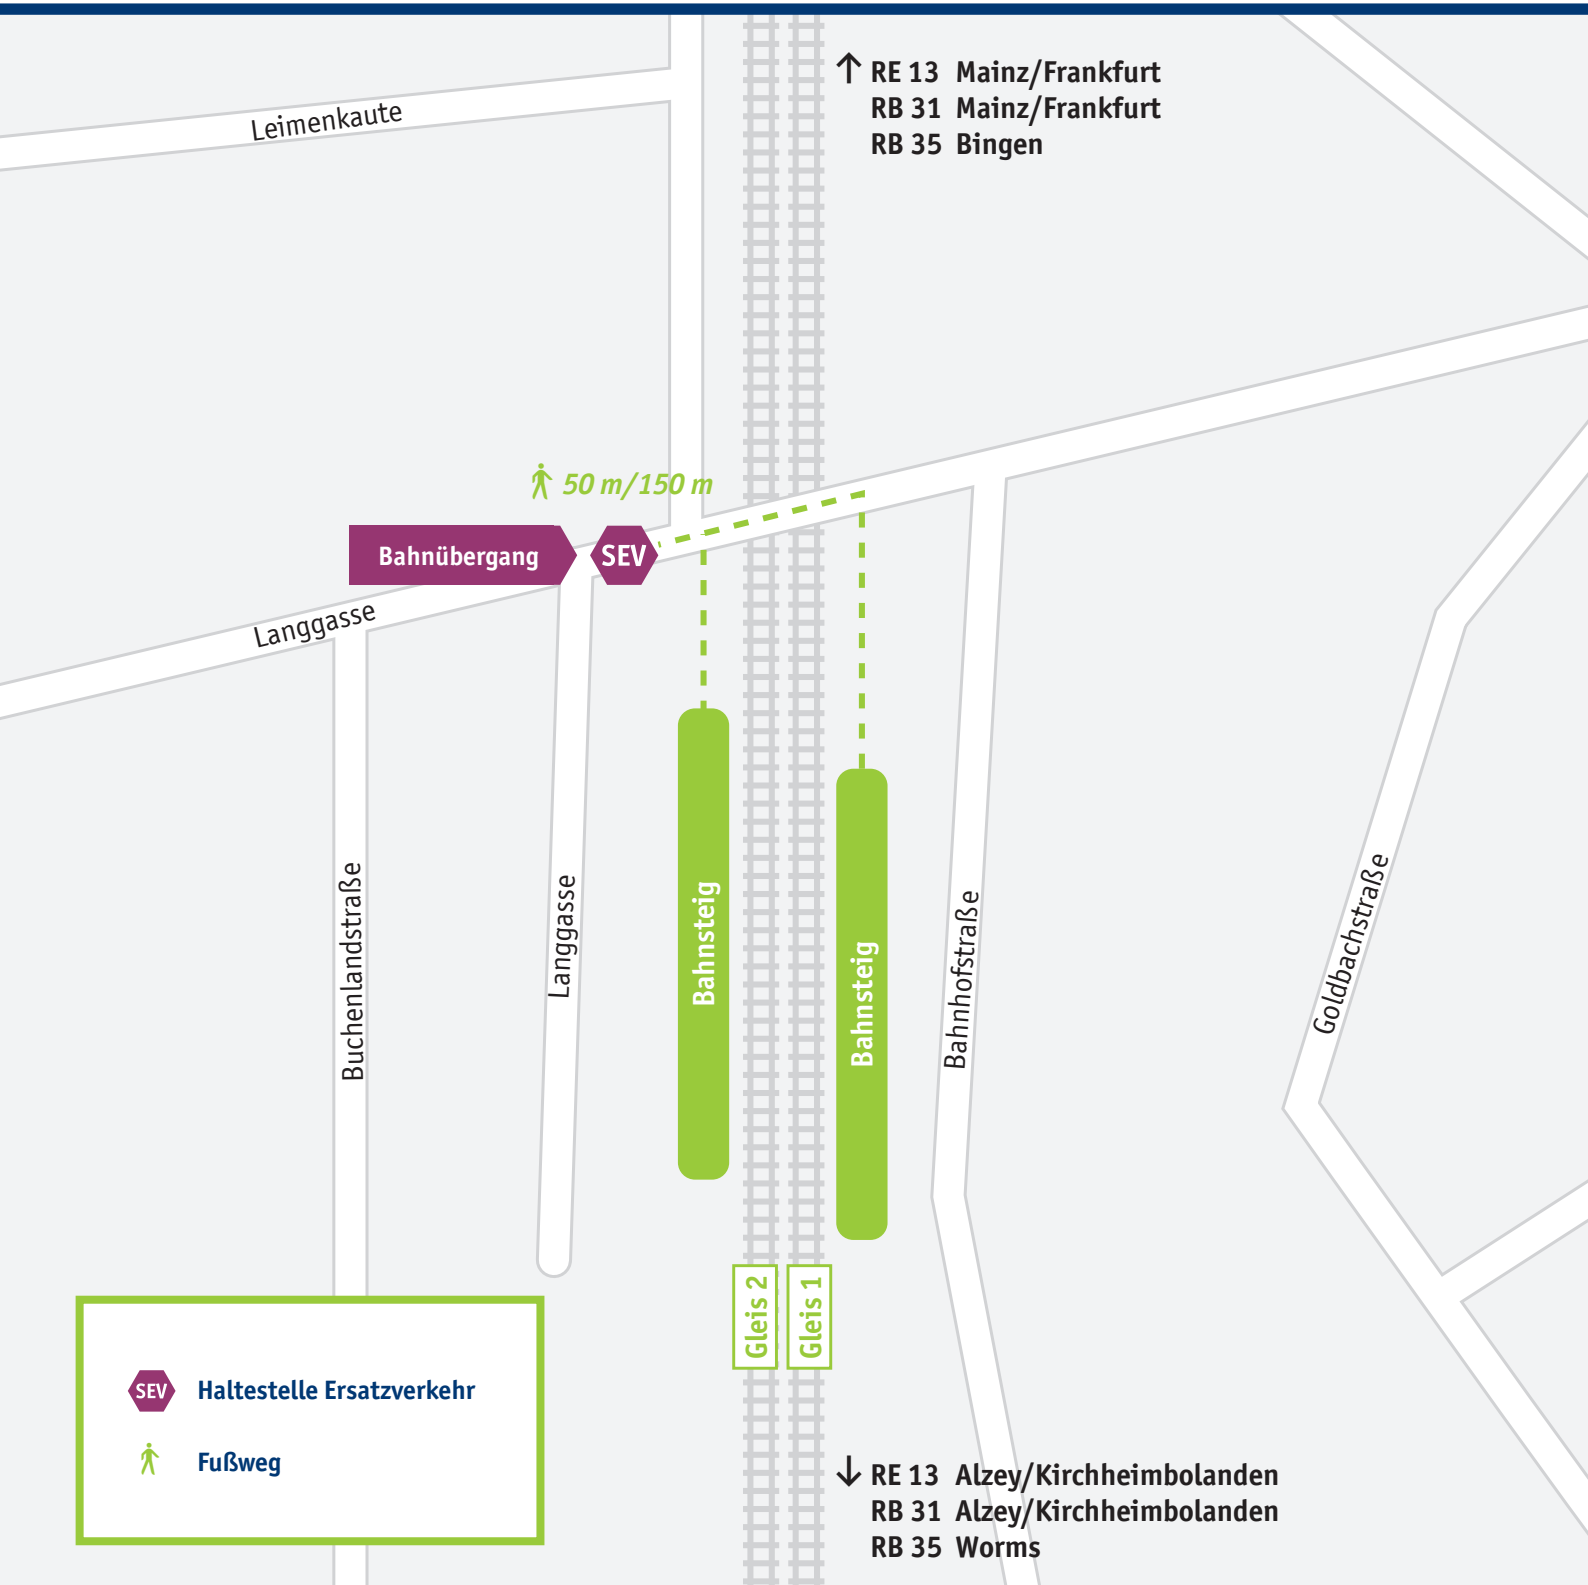

Albig

Haltestelle Ersatzverkehr

Fußweg

Mehr Infos: vlexx-Hotline +49 6731 99927-27 · www.vlexx.de