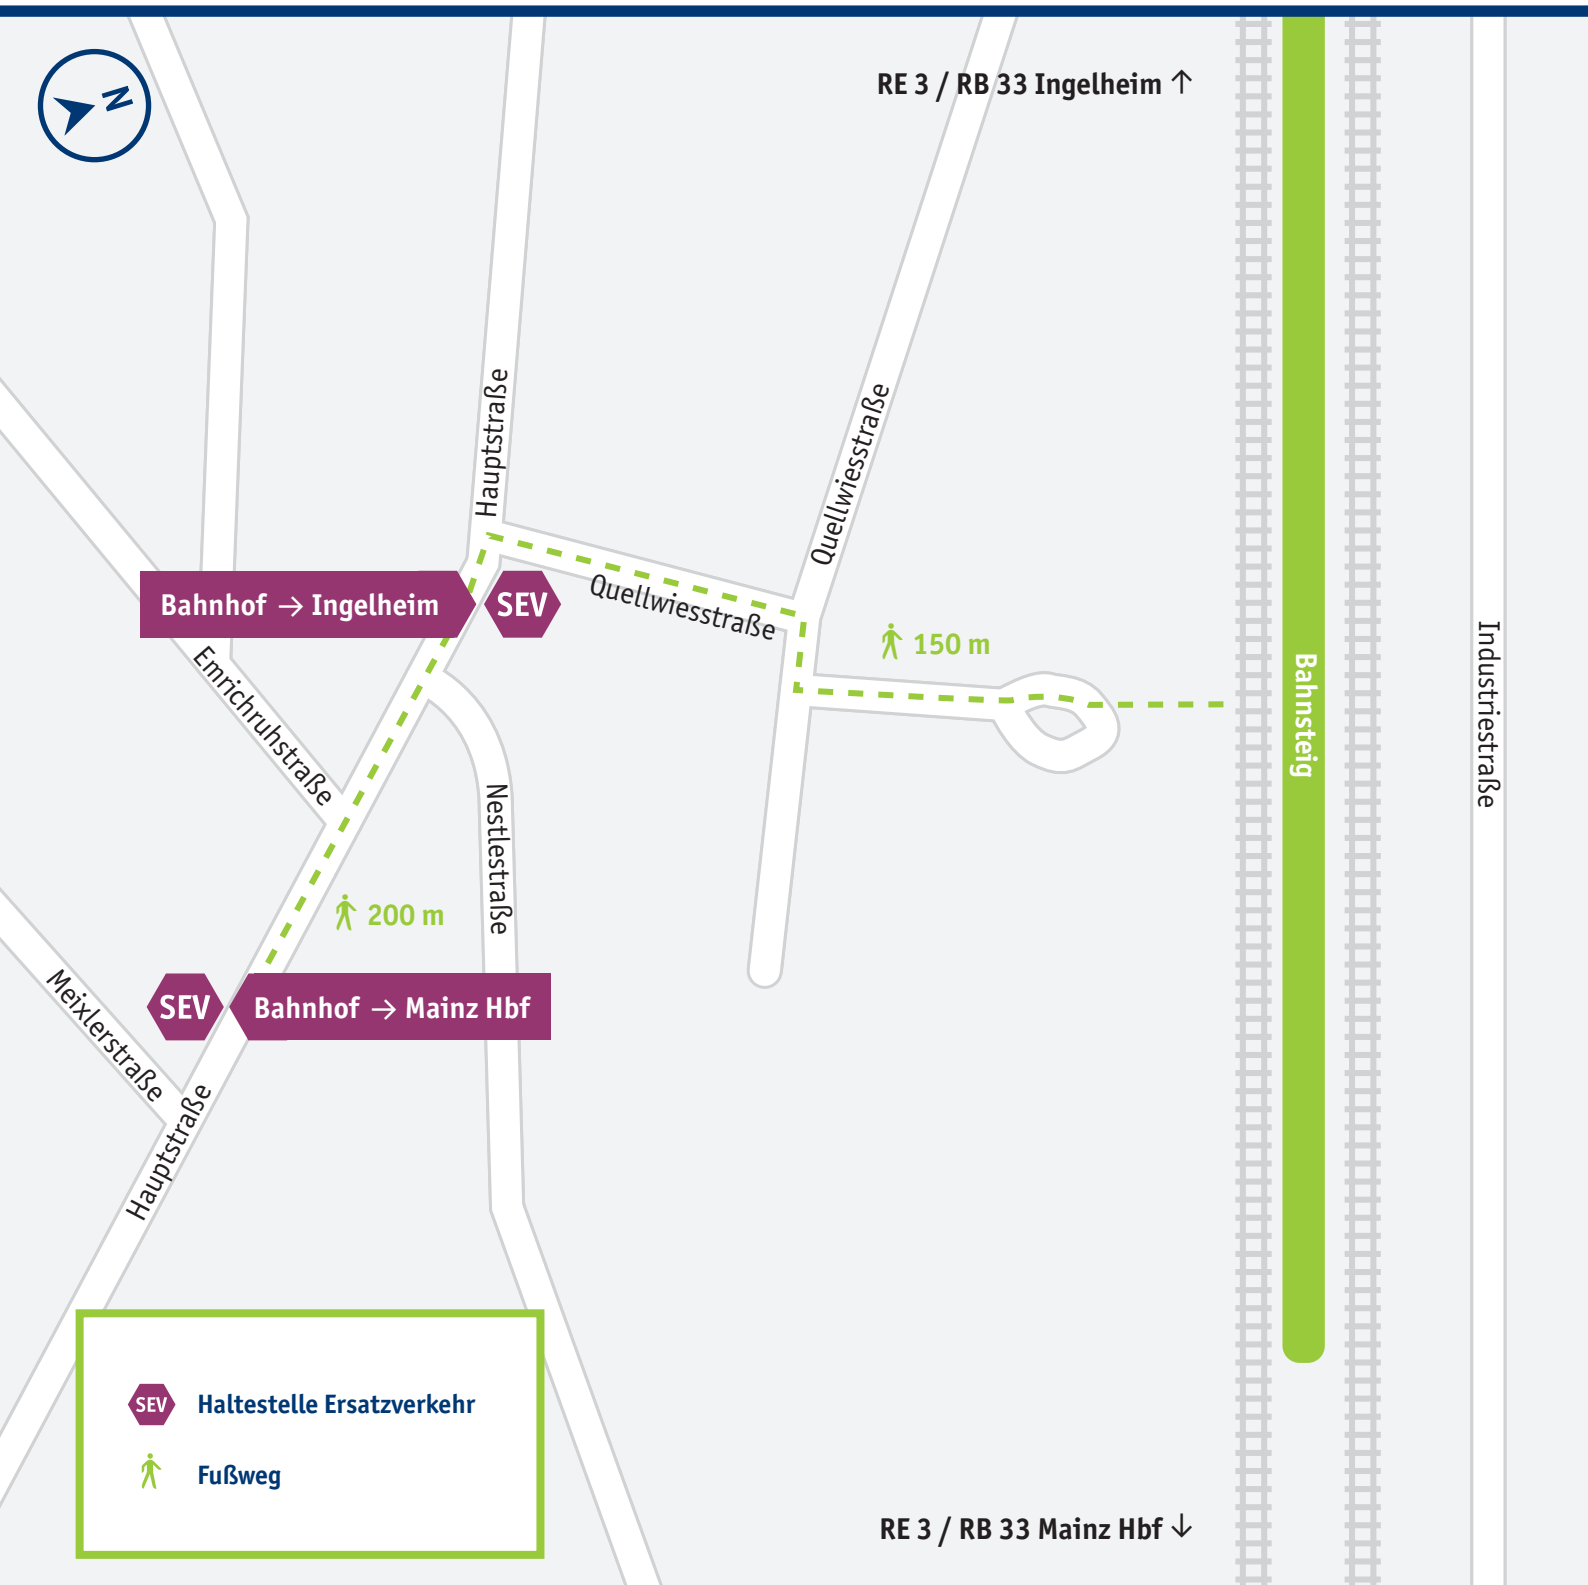

Mainz-Mombach

Mehr Infos: vlexx-Hotline 06731 999 2727 · www.vlexx.de

Wir fahren für: