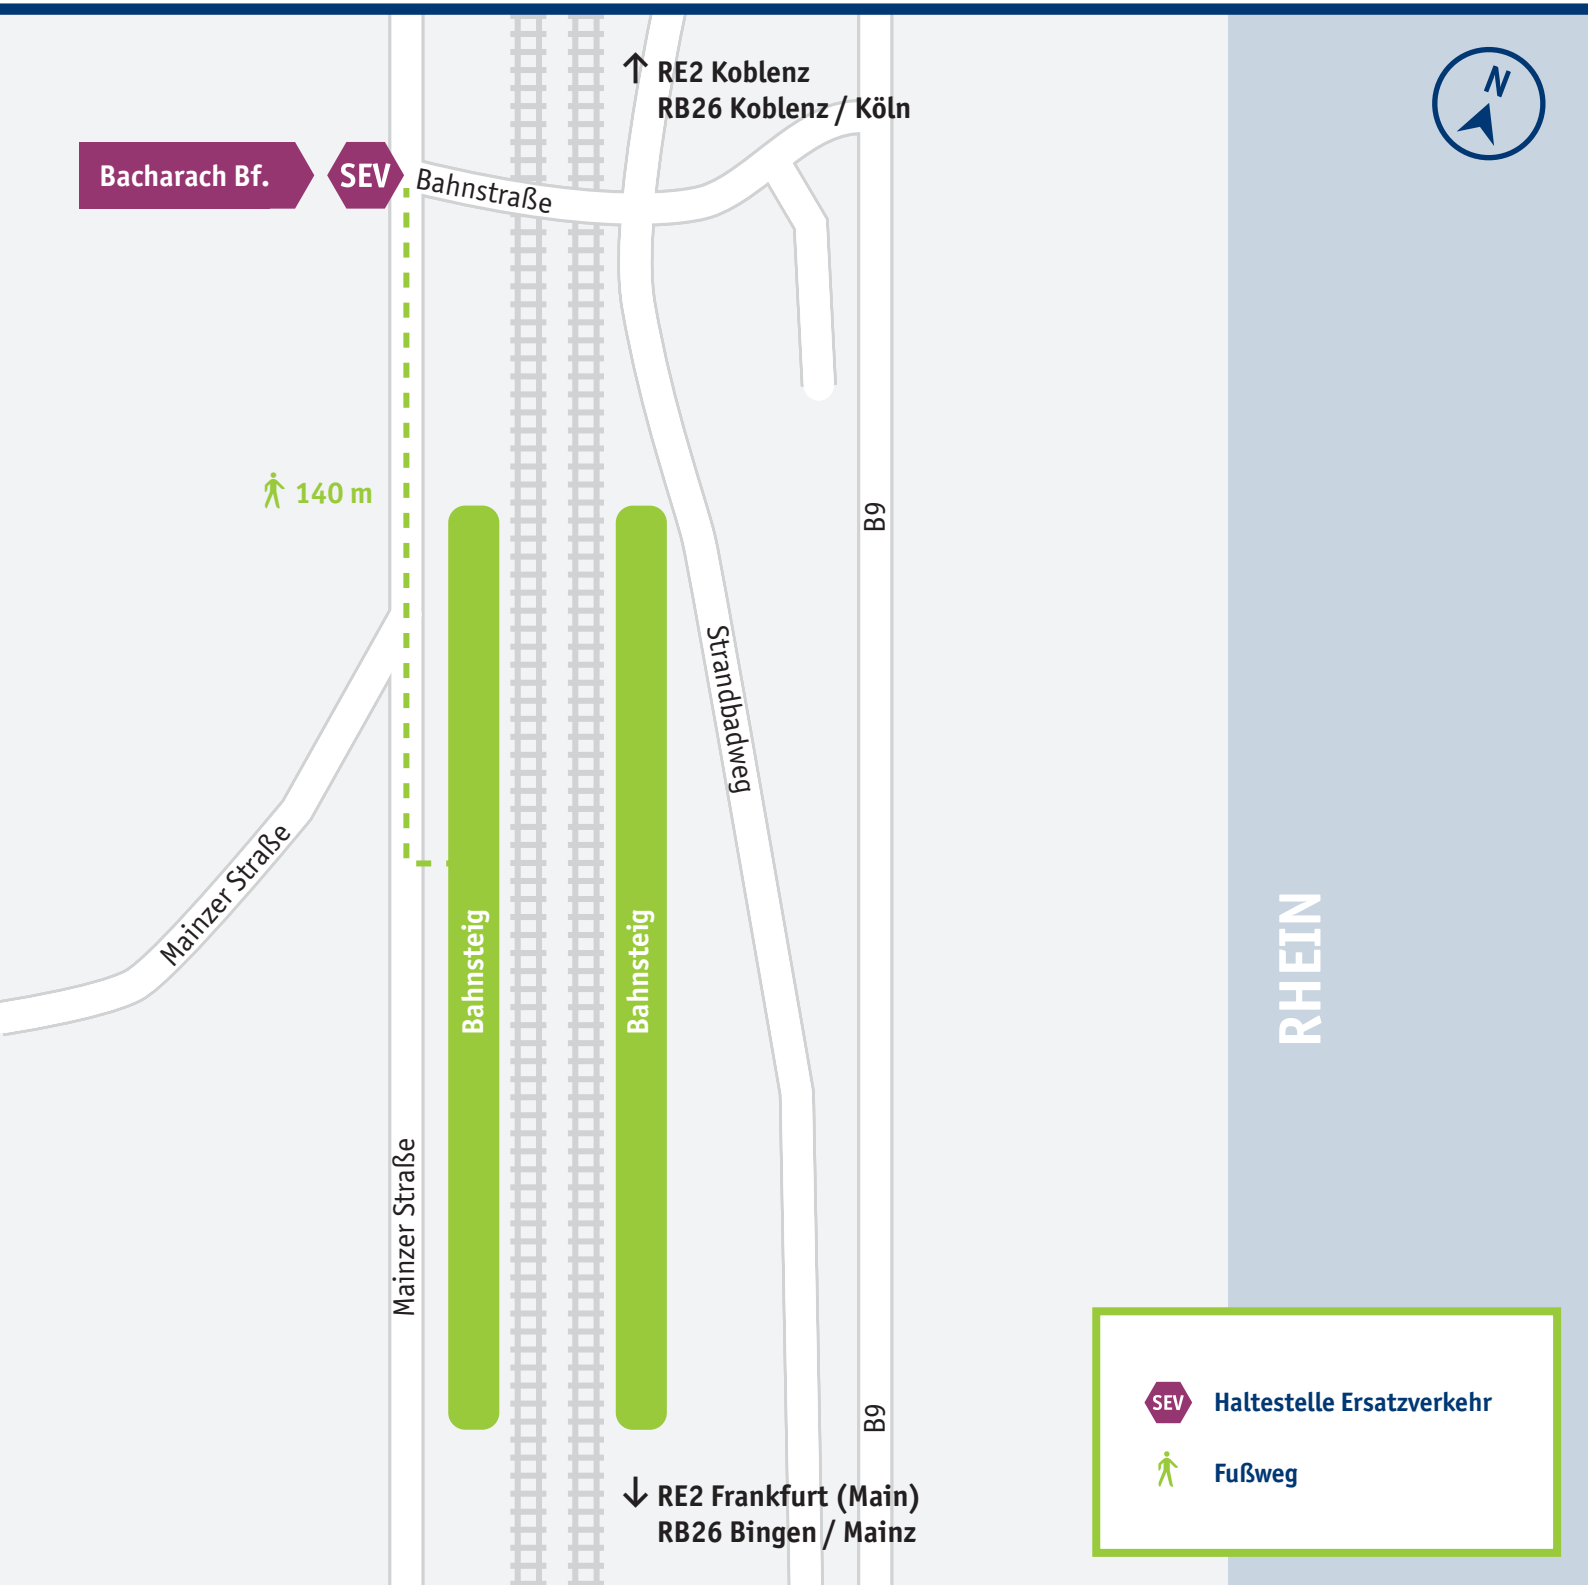

Bacharach

Haltestelle Ersatzverkehr

Fußweg

Mehr Infos: vlexx-Hotline 06731 999 2727 · www.vlexx.de

Wir fahren für: