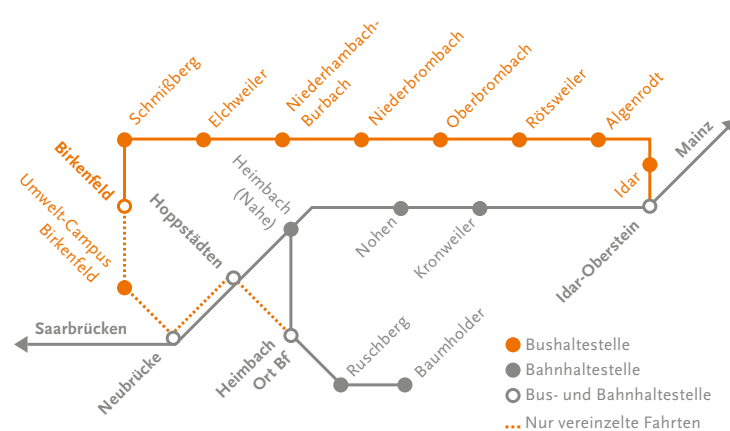

so umgesetzt. Niederflerbusse ermöglichen ein komfortables und barrierefreies Ein- und Aussteigen für die Fahrgäste an den Haltestellen. Auch im Inneren des Busses ist alles barrierefrei gestaltet (bequemer Sitzkomfort, Abstellmöglichkeit für Kinderwagen, Rollator, usw.).

Was kosten die Fahrkarten?

In den Landkreisen Birkenfeld und Bad Kreuznach sowie in Rheinland-Pfalz gilt der RNN-Verbundtarif für sämtliche Busse und Bahnen. Der Verbundtarif bietet Einzel-, Mehrfahrtenkarten, Tageskarten sowie Wochen-, Monats- und Jahreskarte für Jedermann und Auszubildende / Schüler. Besonders günstig sind das 9UhrAbo extra oder die flexible Single- oder Gruppen-Tageskarte für eine oder bis zu 5 Personen. Die Fahrpreise finden Sie in der RNN-Fahrplanauskunft unter www.rnn.info

von Birkenfeld nach ...	Preisstufe	Einzel-fahrtkarte	Gruppen-Tageskarte	Jahreskarte
				Jedermann pro Monat
nach Idar-Oberstein (über Niederbrombach)	4	5,70	16,30	107,10
nach Idar-Oberstein (über Neubrücke)	5	7,00	18,70	127,50
nach Bad Kreuznach	Netz	13,30	29,00	210,80
nach Mainz	Netz	13,30	29,00	210,80

Tarif. 01.01.2017

Die Preisstufe ergibt sich aus dem RNN-Wabenplan anhand der durchfahrenen Wabenanzahl. Bis auf die Jahreskarten können alle Fahrkarten im Bus oder am Automaten gelöst werden.

BusRegioLinie 330

(Heimbach –) Neubrücke – Birkenfeld – Niederbrombach – Rötweiler – Idar-Oberstein