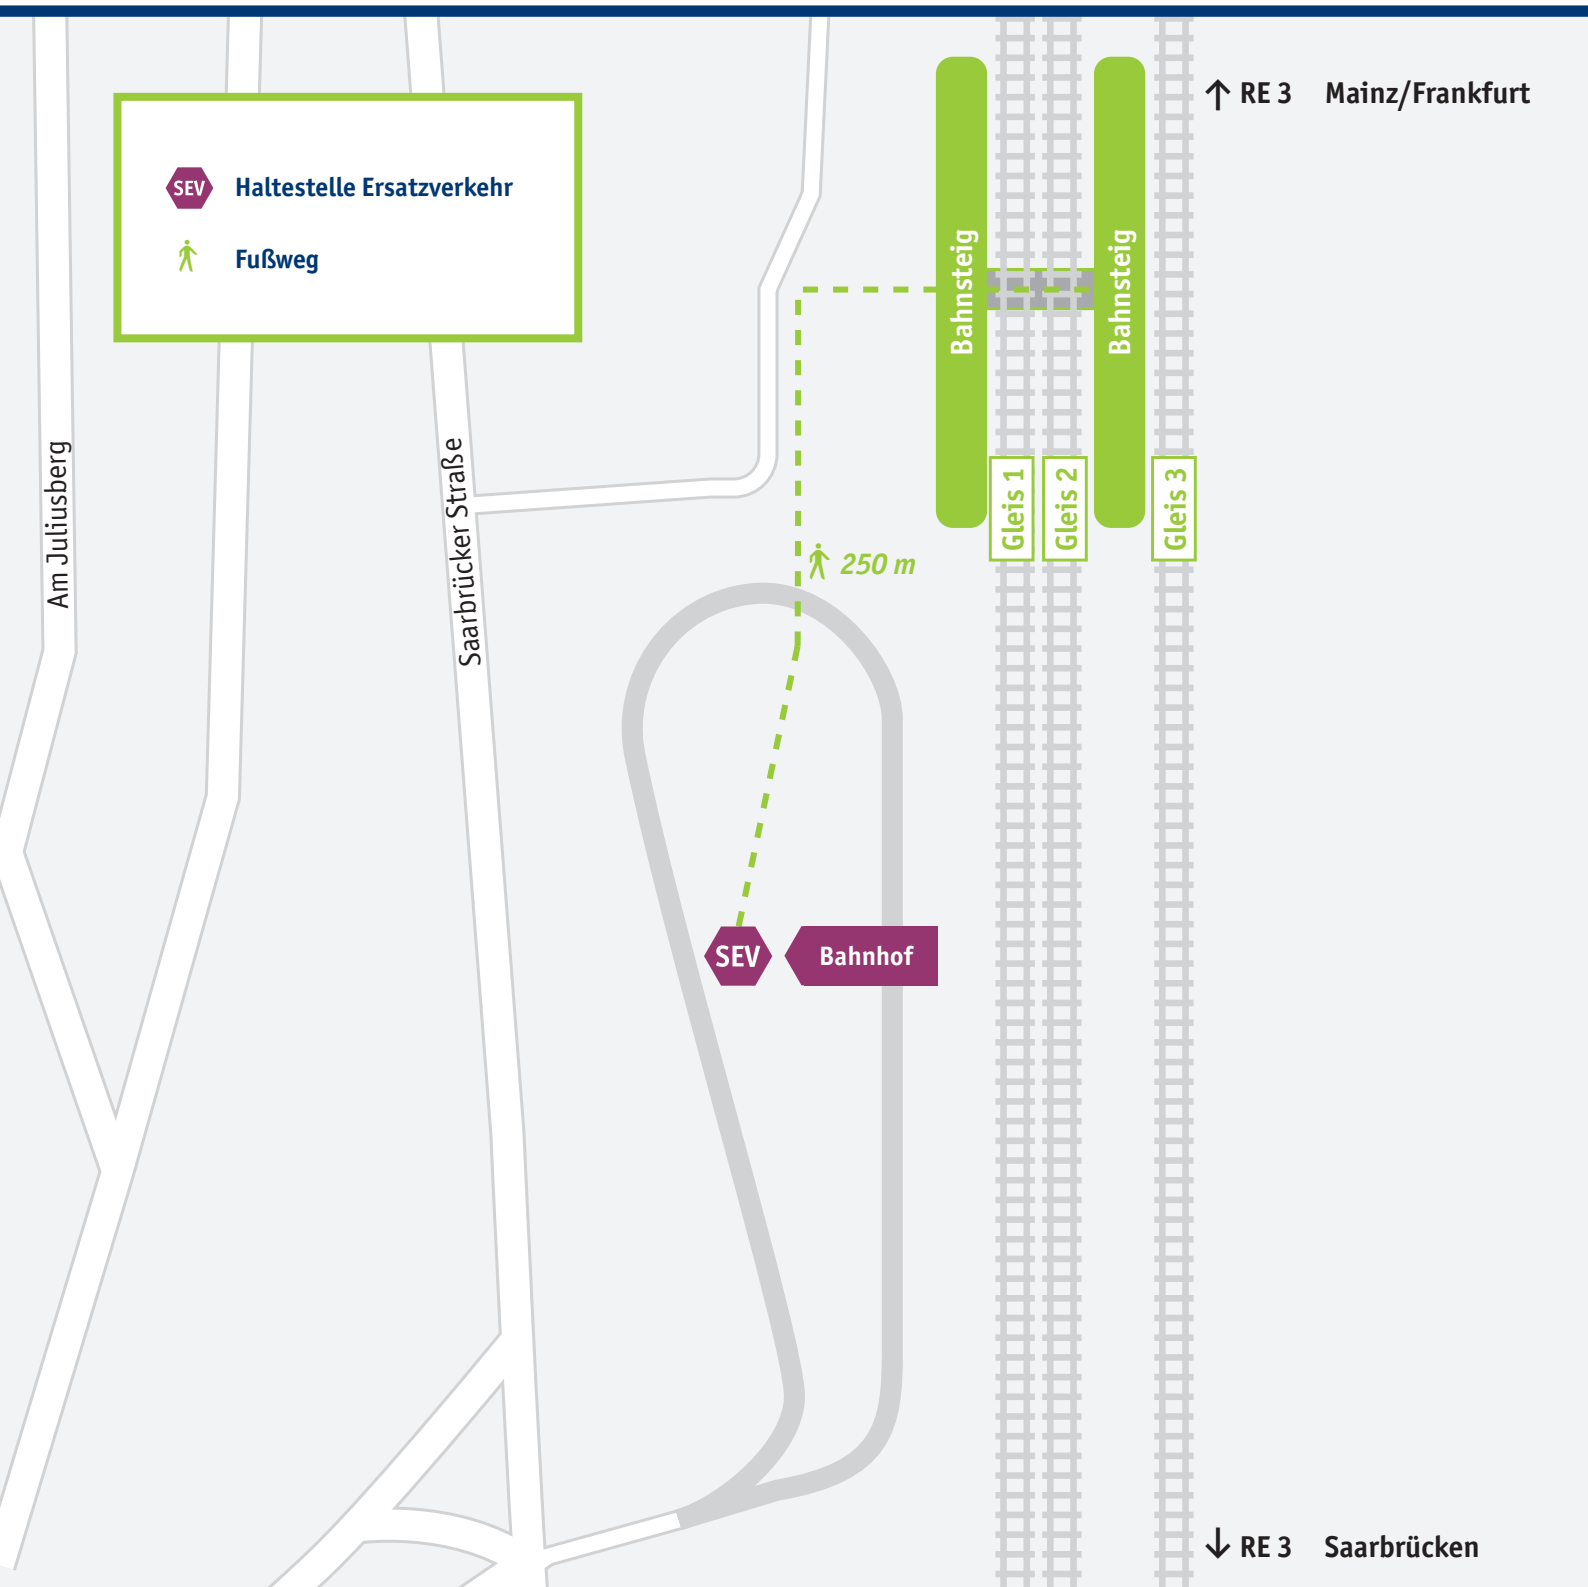

Türkismühle

Mehr Infos: vlexx-Hotline +49 6731 99927-27 · www.vlexx.de