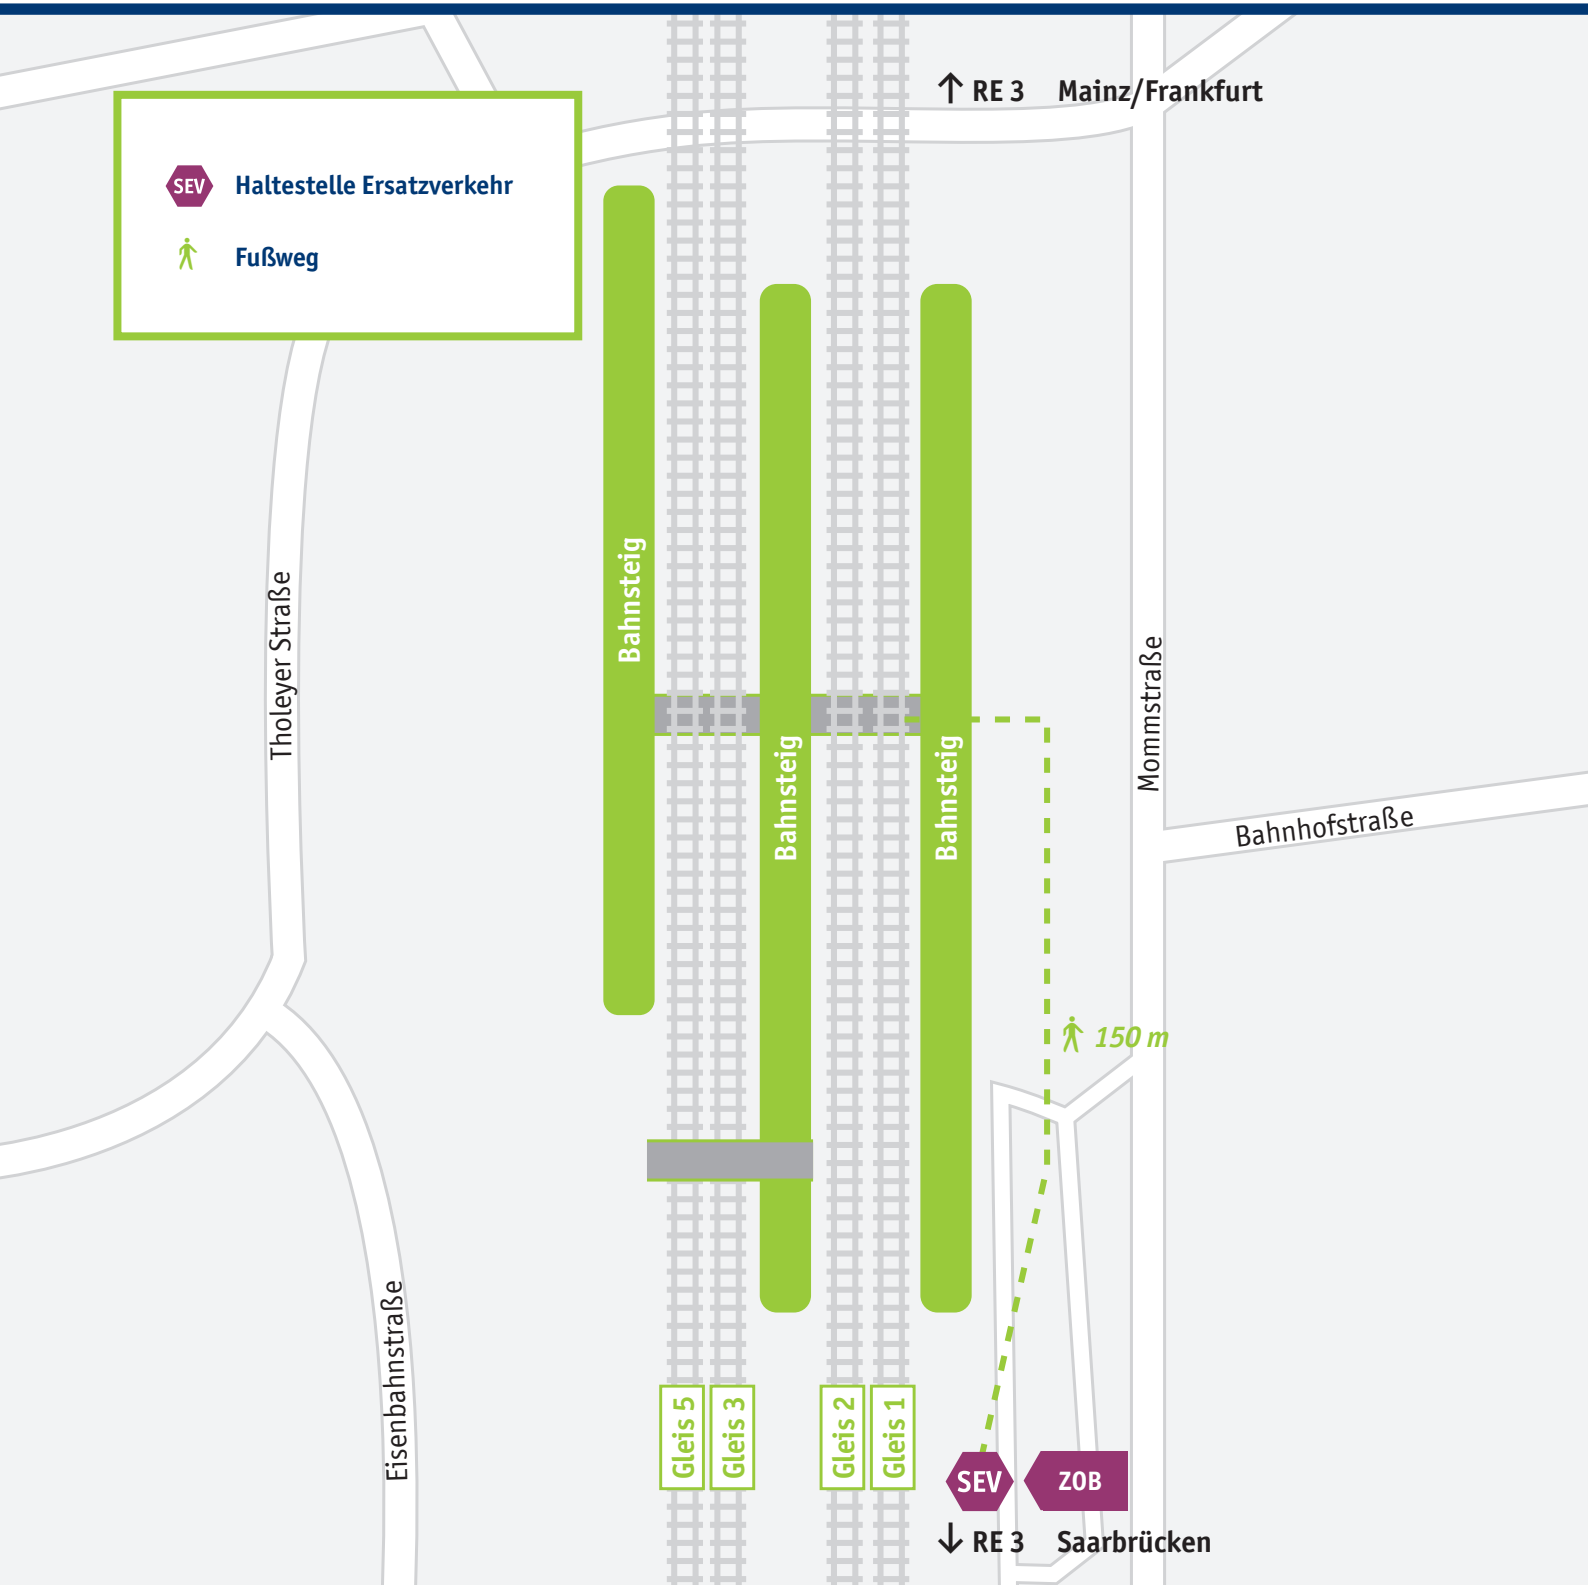

St. Wendel

 Haltestelle Ersatzverkehr

 Fußweg

Mehr Infos: vlexx-Hotline +49 6731 99927-27 · www.vlexx.de