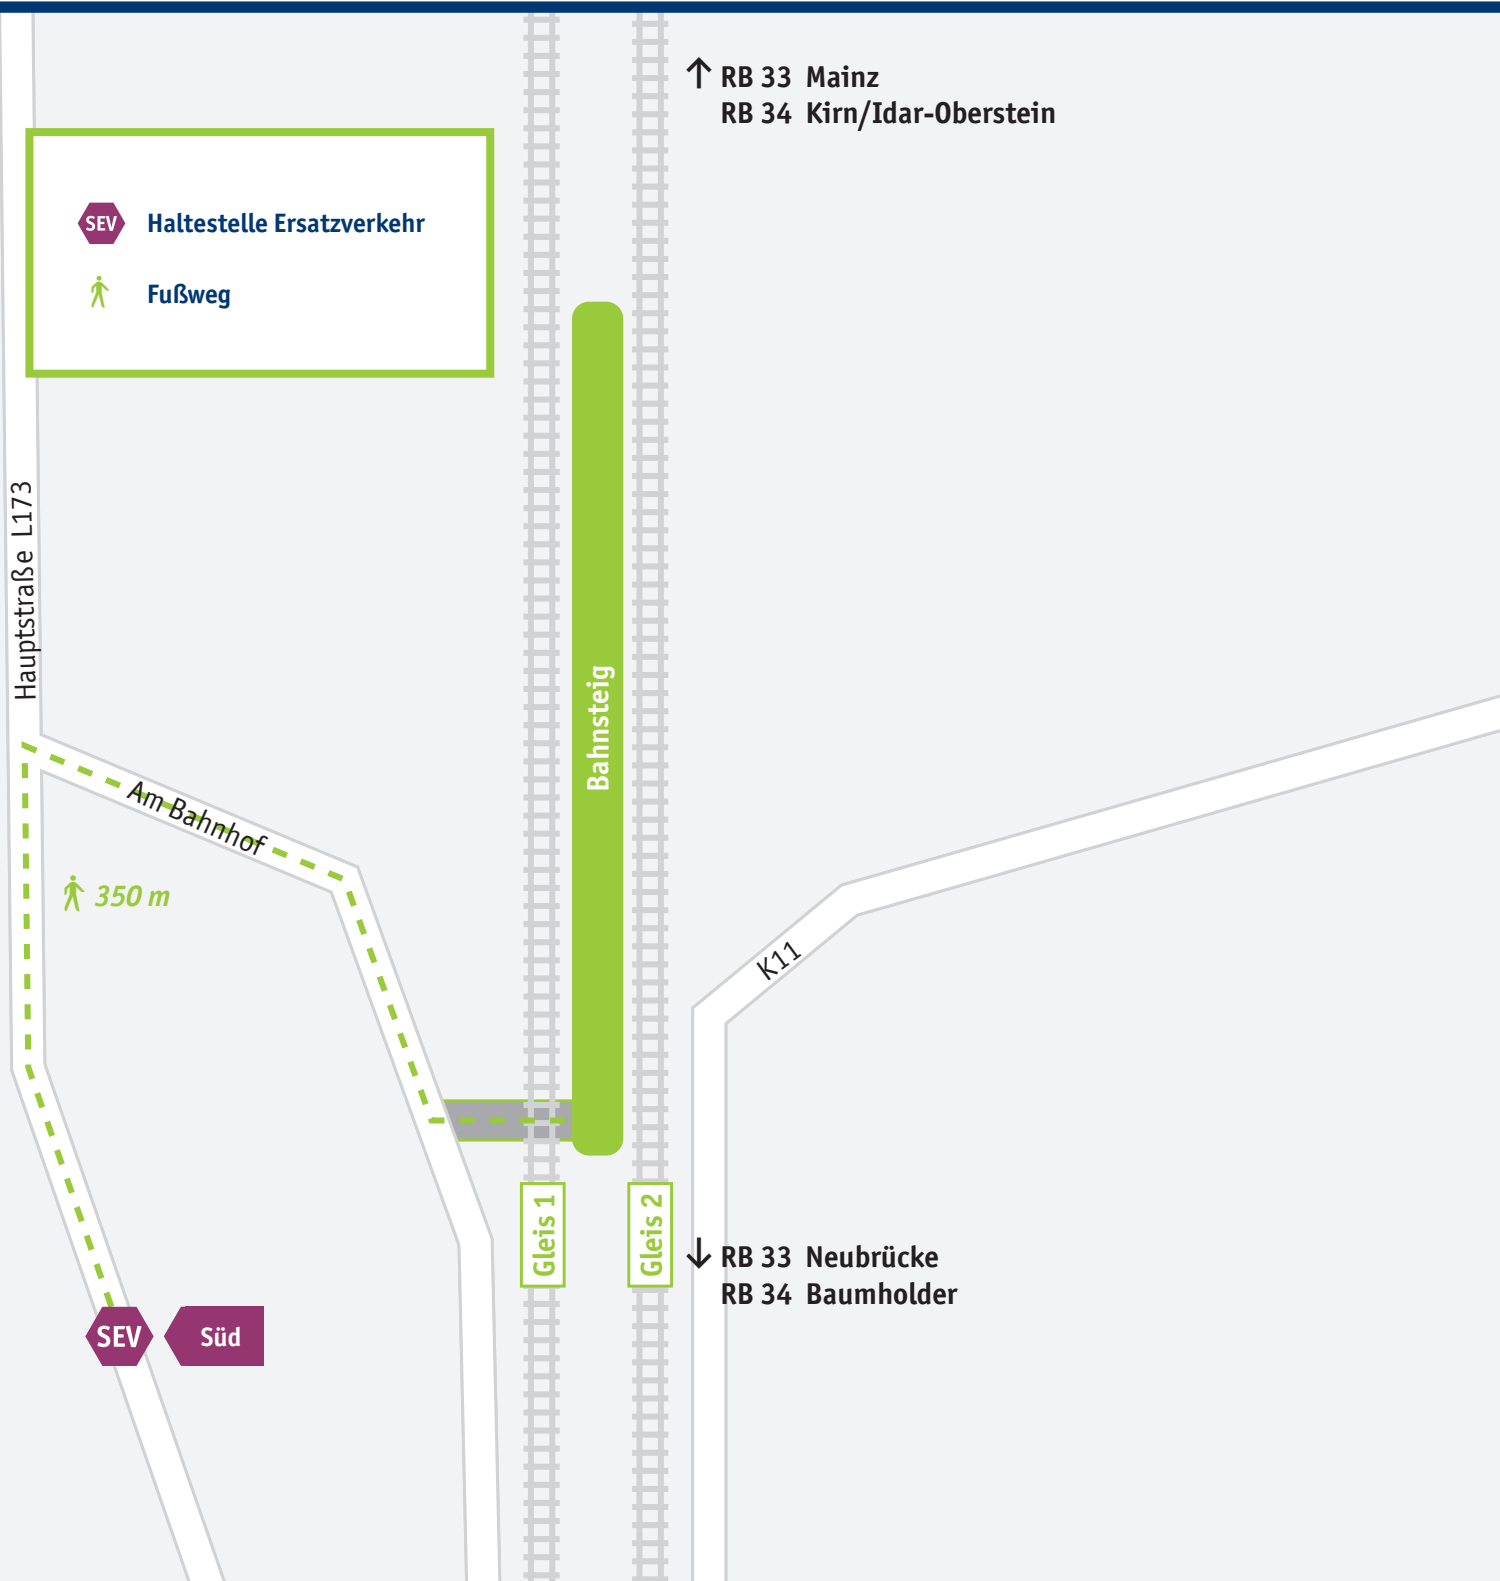

Kronweiler

Mehr Infos: vlexx-Hotline +49 6731 99927-27 · www.vlexx.de