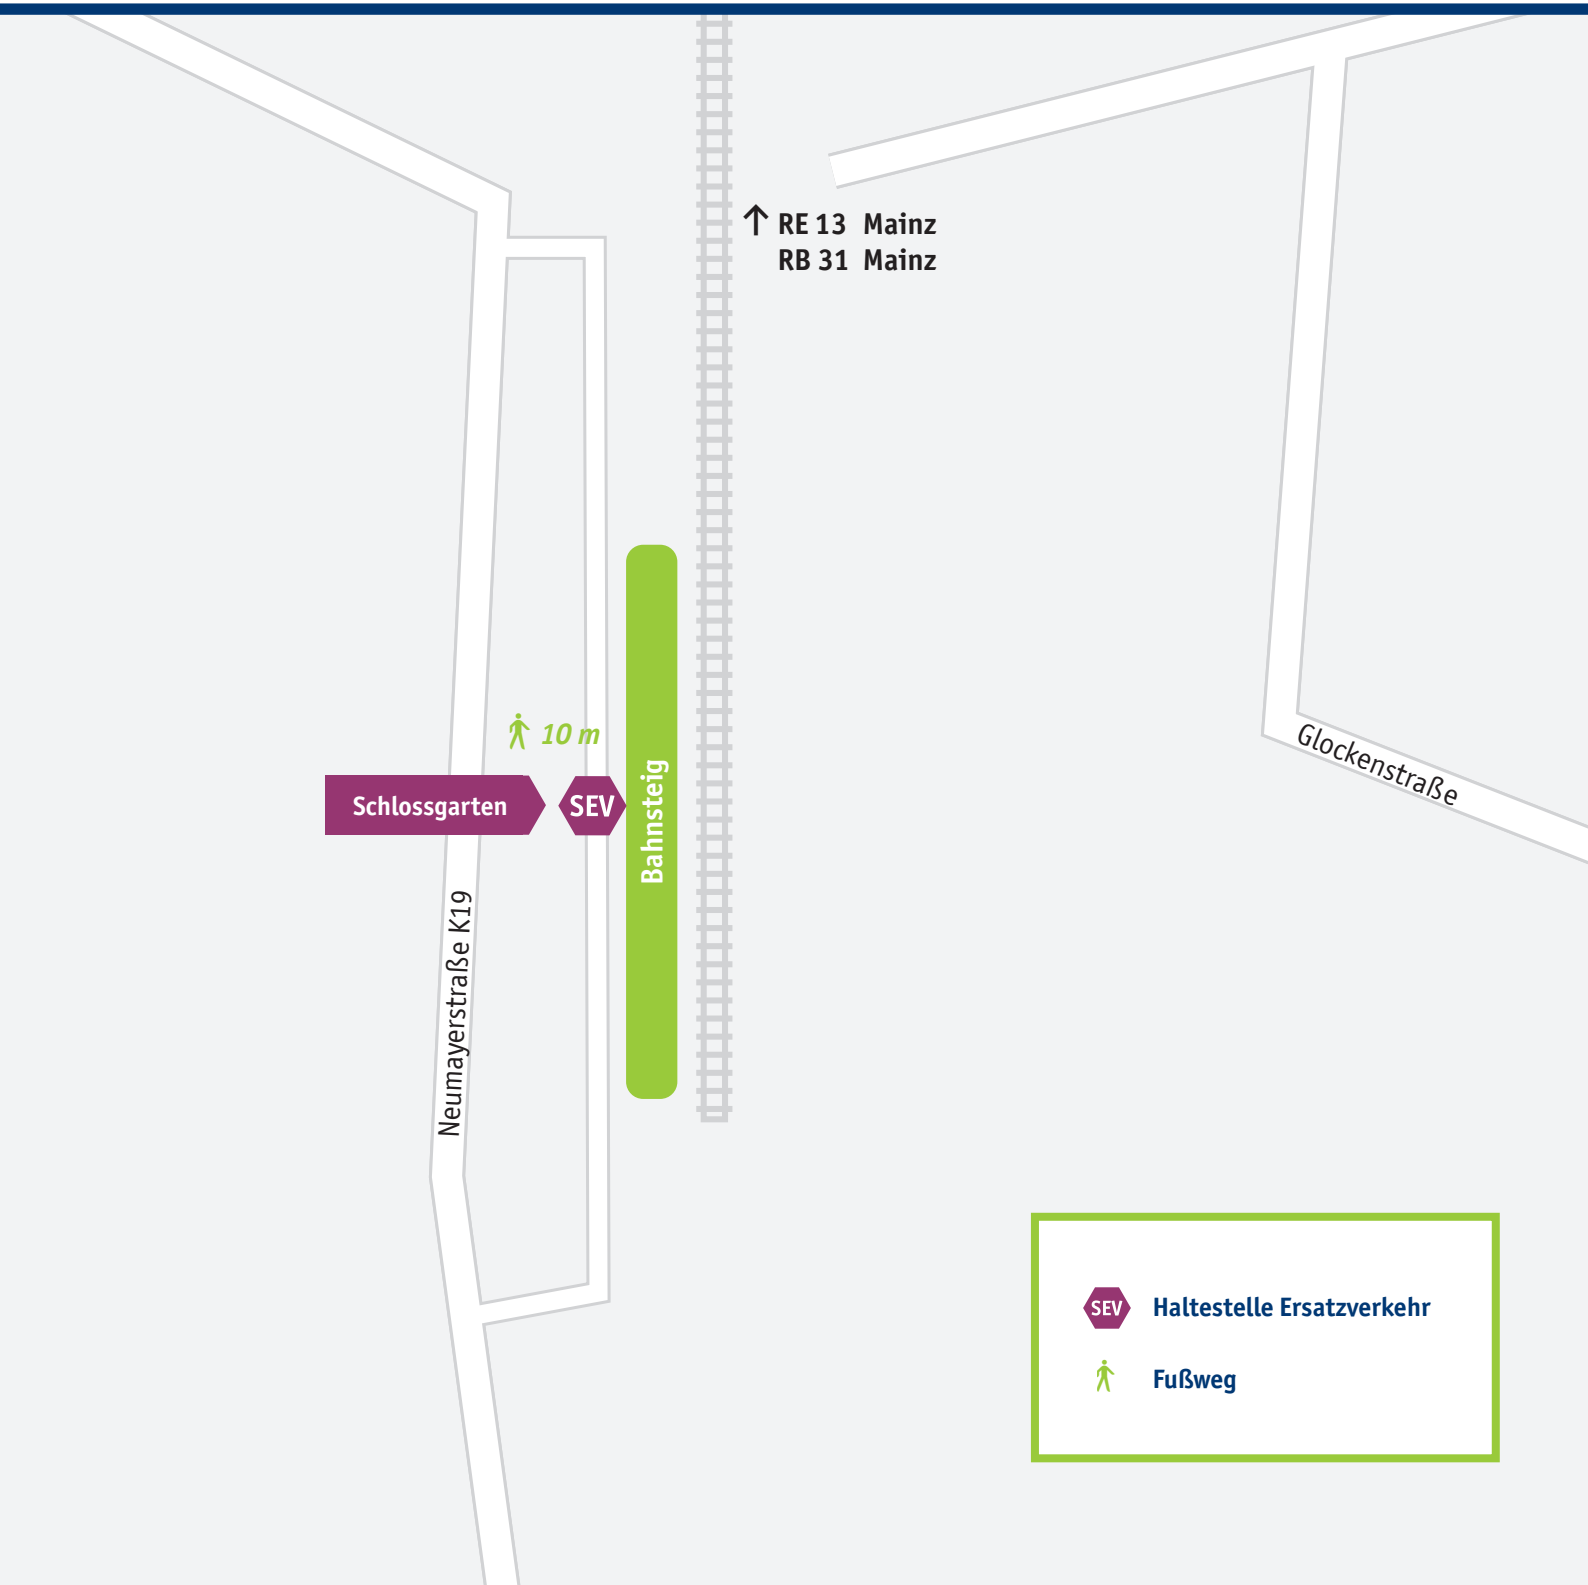

# Kirchheimbolanden

 Haltestelle Ersatzverkehr

 Fußweg

Mehr Infos: vlexx-Hotline +49 6731 99927-27 · [www.vlexx.de](http://www.vlexx.de)