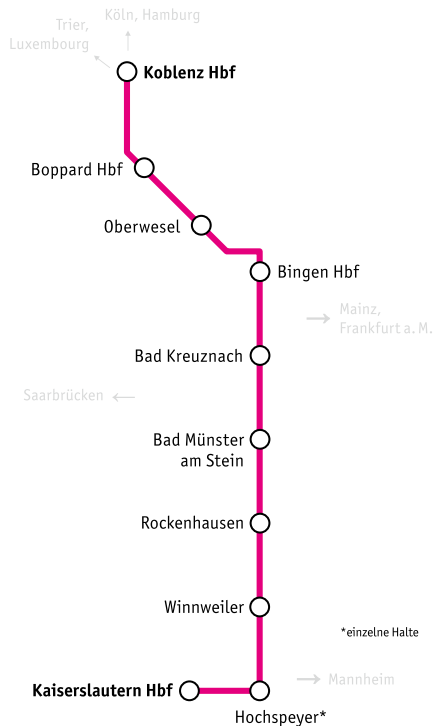

Durch den durchgehenden RE 17 profitieren Sie als Fahrgast unter anderem von

- einer schnellen Verbindung Kaiserslautern – Koblenz mit einer Fahrtzeit unter 2 Stunden für die gesamte Strecke,
- hohem Komfort durch die Direktverbindung, kein Umsteigen notwendig
- gut abgestimmten Anschlüssen zu weiterführenden RE- und RB-Linien an den Bahnhöfen unterwegs,
- einen guten Anschluss an den Fernverkehr in Koblenz Hbf in Richtung Köln und Hamburg sowie an den RE in Richtung Trier und Luxembourg sowie
- hohem Reisekomfort in modernen Zügen.

Das vlexx-Streckennetz

RE 17

Kaiserslautern – Bingen – Koblenz

Zugnummer	29652	29654	29656	29658	29660	29662	29666	29664	29668
Montag bis Freitag	•	•	•	•	•	•		•	
Samstag		•	•	•	•		•		•
Sonn- und Feiertag		•	•	•	•		•		•
Anmerkungen	2						4	3	1
Kaiserslautern Hbf	ab	7.54	10.01	12.01	14.01	16.01	16.01	18.01	18.01
Hochspeyer	ab	8.03							
Winnweiler	ab	8.19	10.19	12.19	14.19	16.19	16.19	18.19	18.19
Rockenhausen	ab	8.28	10.28	12.28	14.28	16.28	16.28	18.28	18.28
Bad Münster am Stein	ab	8.47	10.47	12.47	14.47	16.47	16.47	18.47	18.47
Bad Kreuznach	an	8.51	10.51	12.51	14.51	16.51	16.51	18.51	18.51
Bad Kreuznach	ab	7.00	9.00	11.00	13.00	15.01	16.52	17.01	18.56
Bingen Hbf	an	7.12	9.12	11.12	13.12	15.12	17.04	17.12	19.08
Bingen Hbf	ab	7.13	9.13	11.13	13.13	15.13	17.13	17.13	19.13
Oberwesel	ab	7.25	9.25	11.25	13.25	15.25	17.25	17.25	19.25
Boppard Hbf	ab	7.39	9.39	11.39	13.39	15.39	17.39	17.39	19.39
Koblenz Hbf	ab	7.54	9.53	11.53	13.53	15.53	17.53	17.53	19.53

- 1** nicht am 01.11.
- 2** nicht am 31.05., 01.11.
- 3** auch am 01.11.
- 4** auch am 31.05., 01.11.

Bitte beachten: Dies ist nur ein Fahrplanauszug mit Darstellung der umsteigefreien Verbindungen. Das gesamte Fahrplanangebot ist abrufbar unter www.der-takt.de

www.vlexx.de

So nah als wär'
man schon da.

Mit dem RE 17 in 2 Stunden
von Koblenz über Bingen nach
Kaiserslautern. Ohne umsteigen.

Wir sind für Sie da:

vlexx-Kundencenter Alzey
Bahnhofstraße 30 · 55232 Alzey