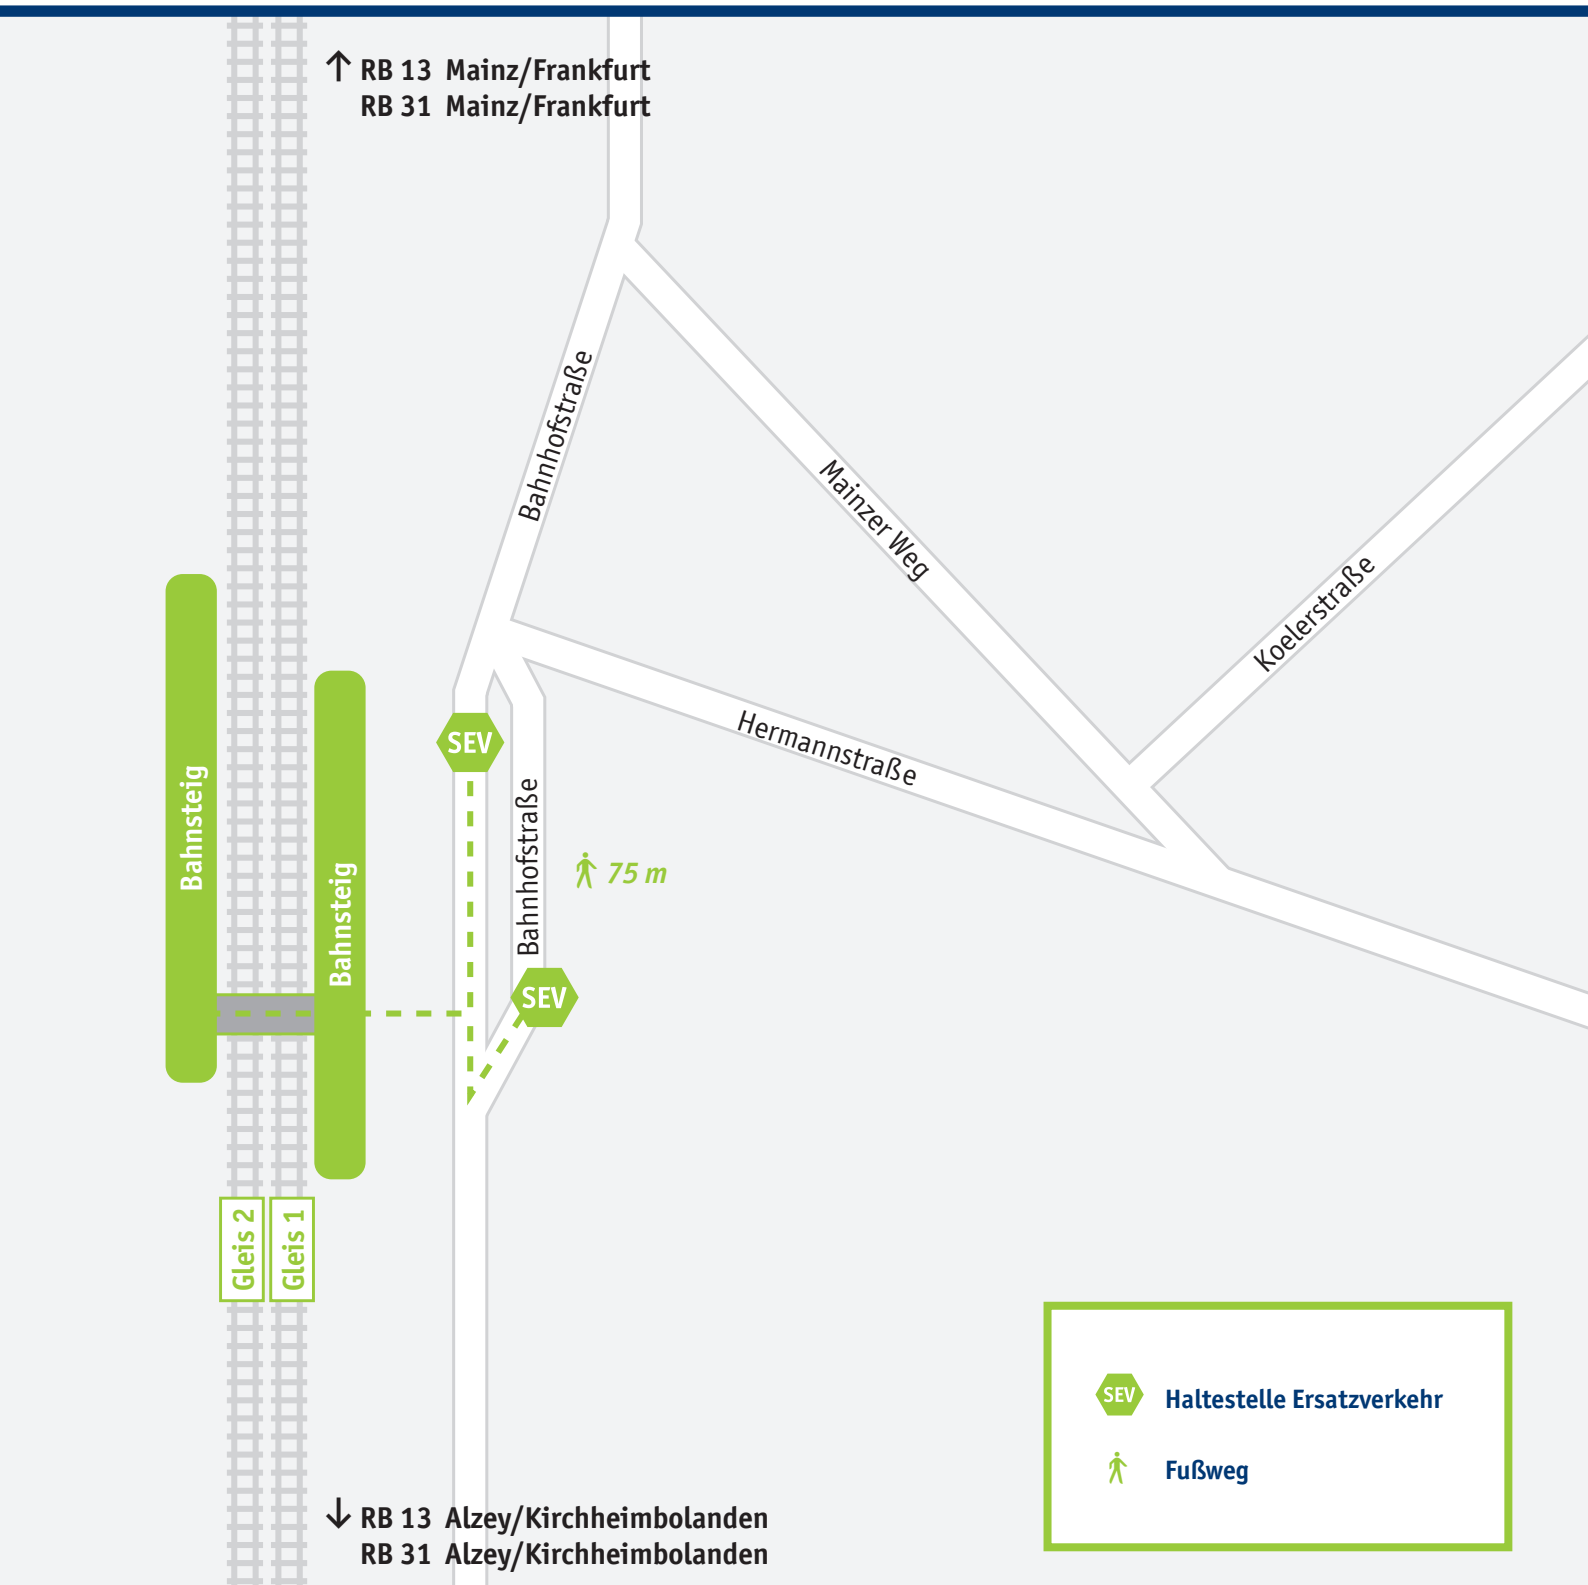

# Wörrstadt

Mehr Infos: vlexx-Hotline +49 6731 99927-27 · [www.vlexx.de](http://www.vlexx.de)