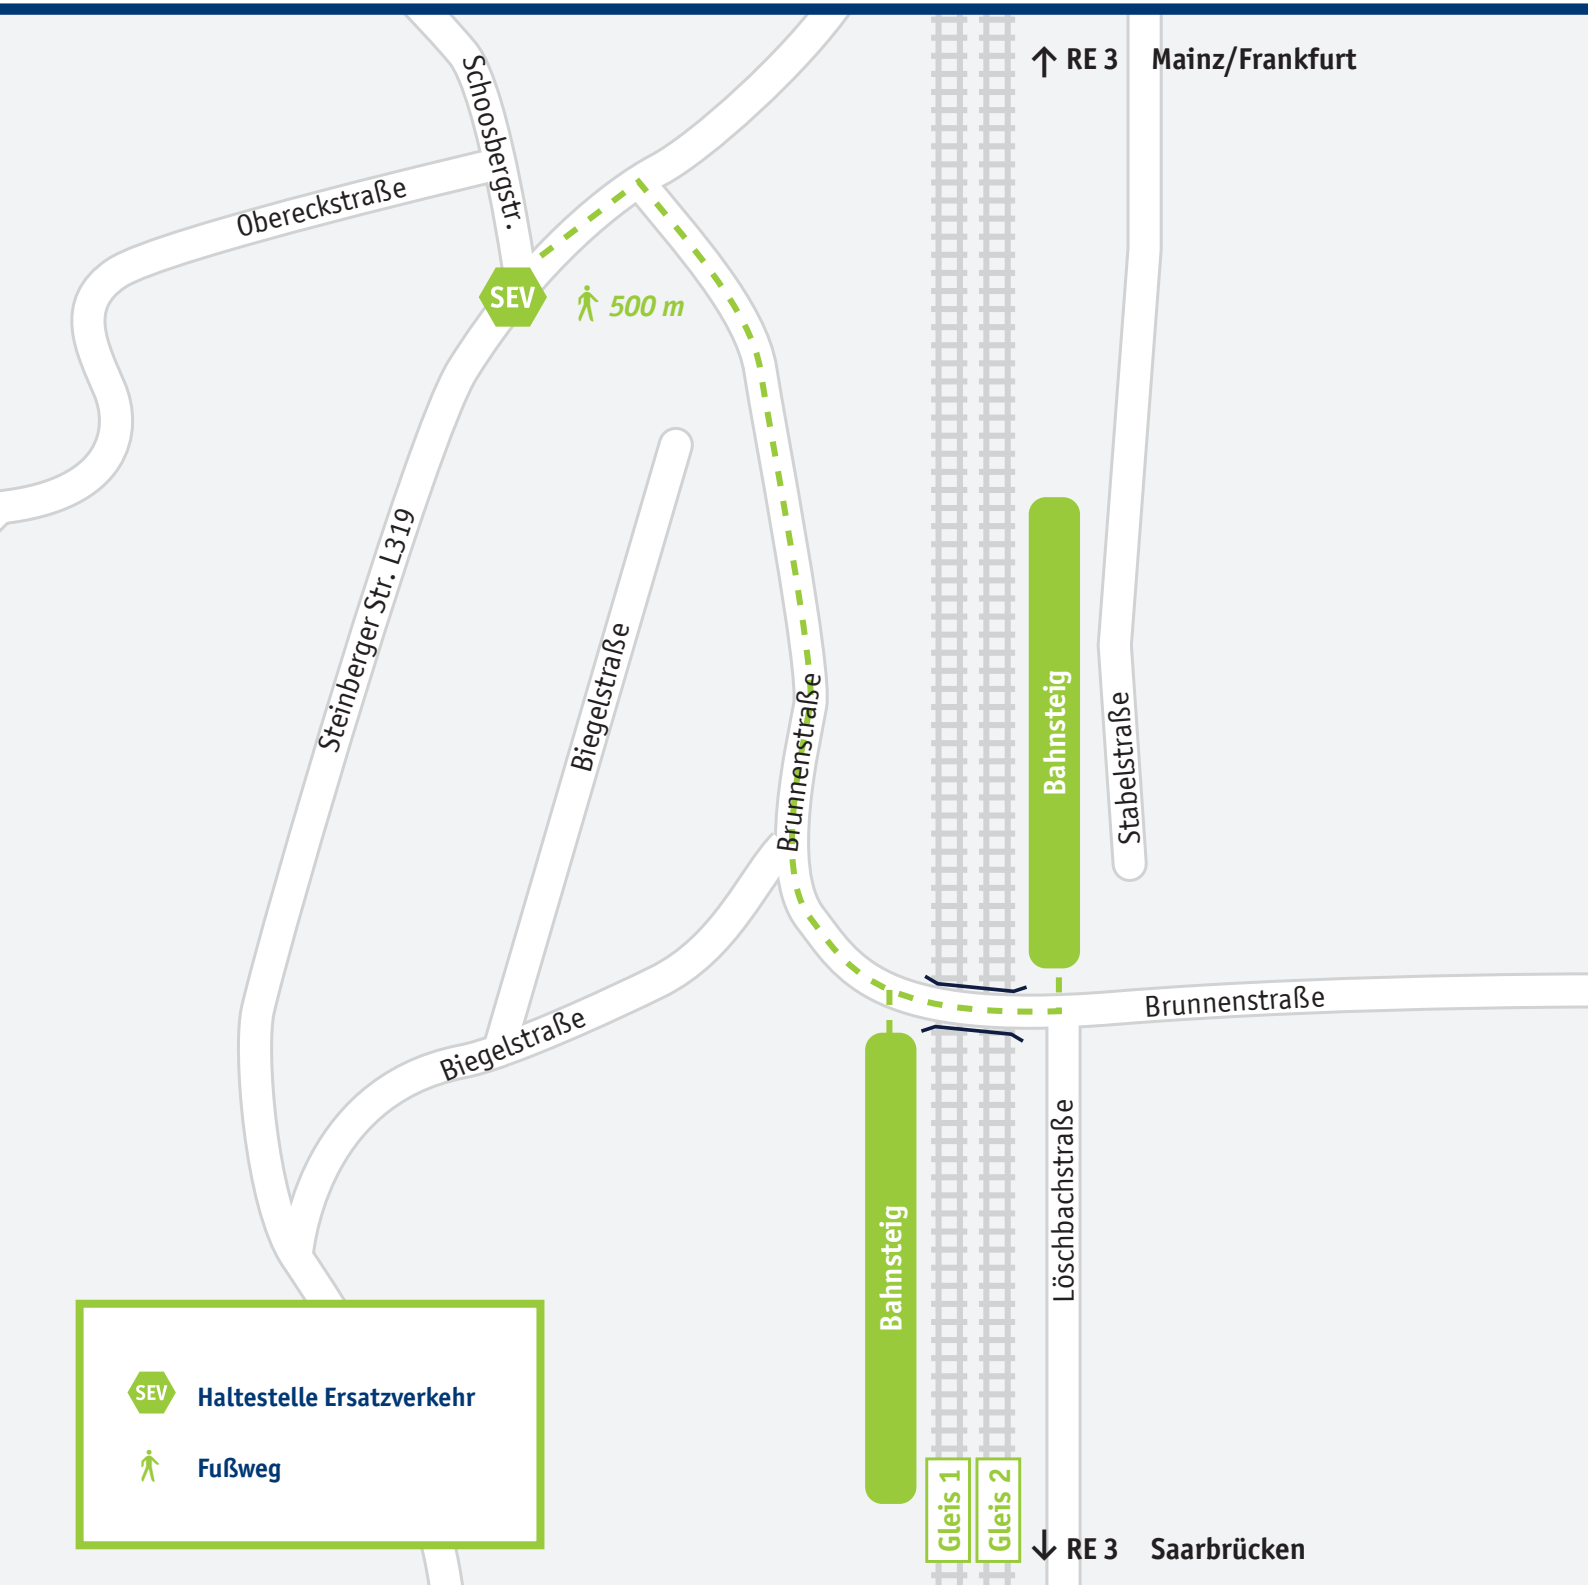

# Walhausen (Saar)

Haltestelle Ersatzverkehr

Fußweg

Mehr Infos: vlexx-Hotline +49 6731 99927-27 · [www.vlexx.de](http://www.vlexx.de)