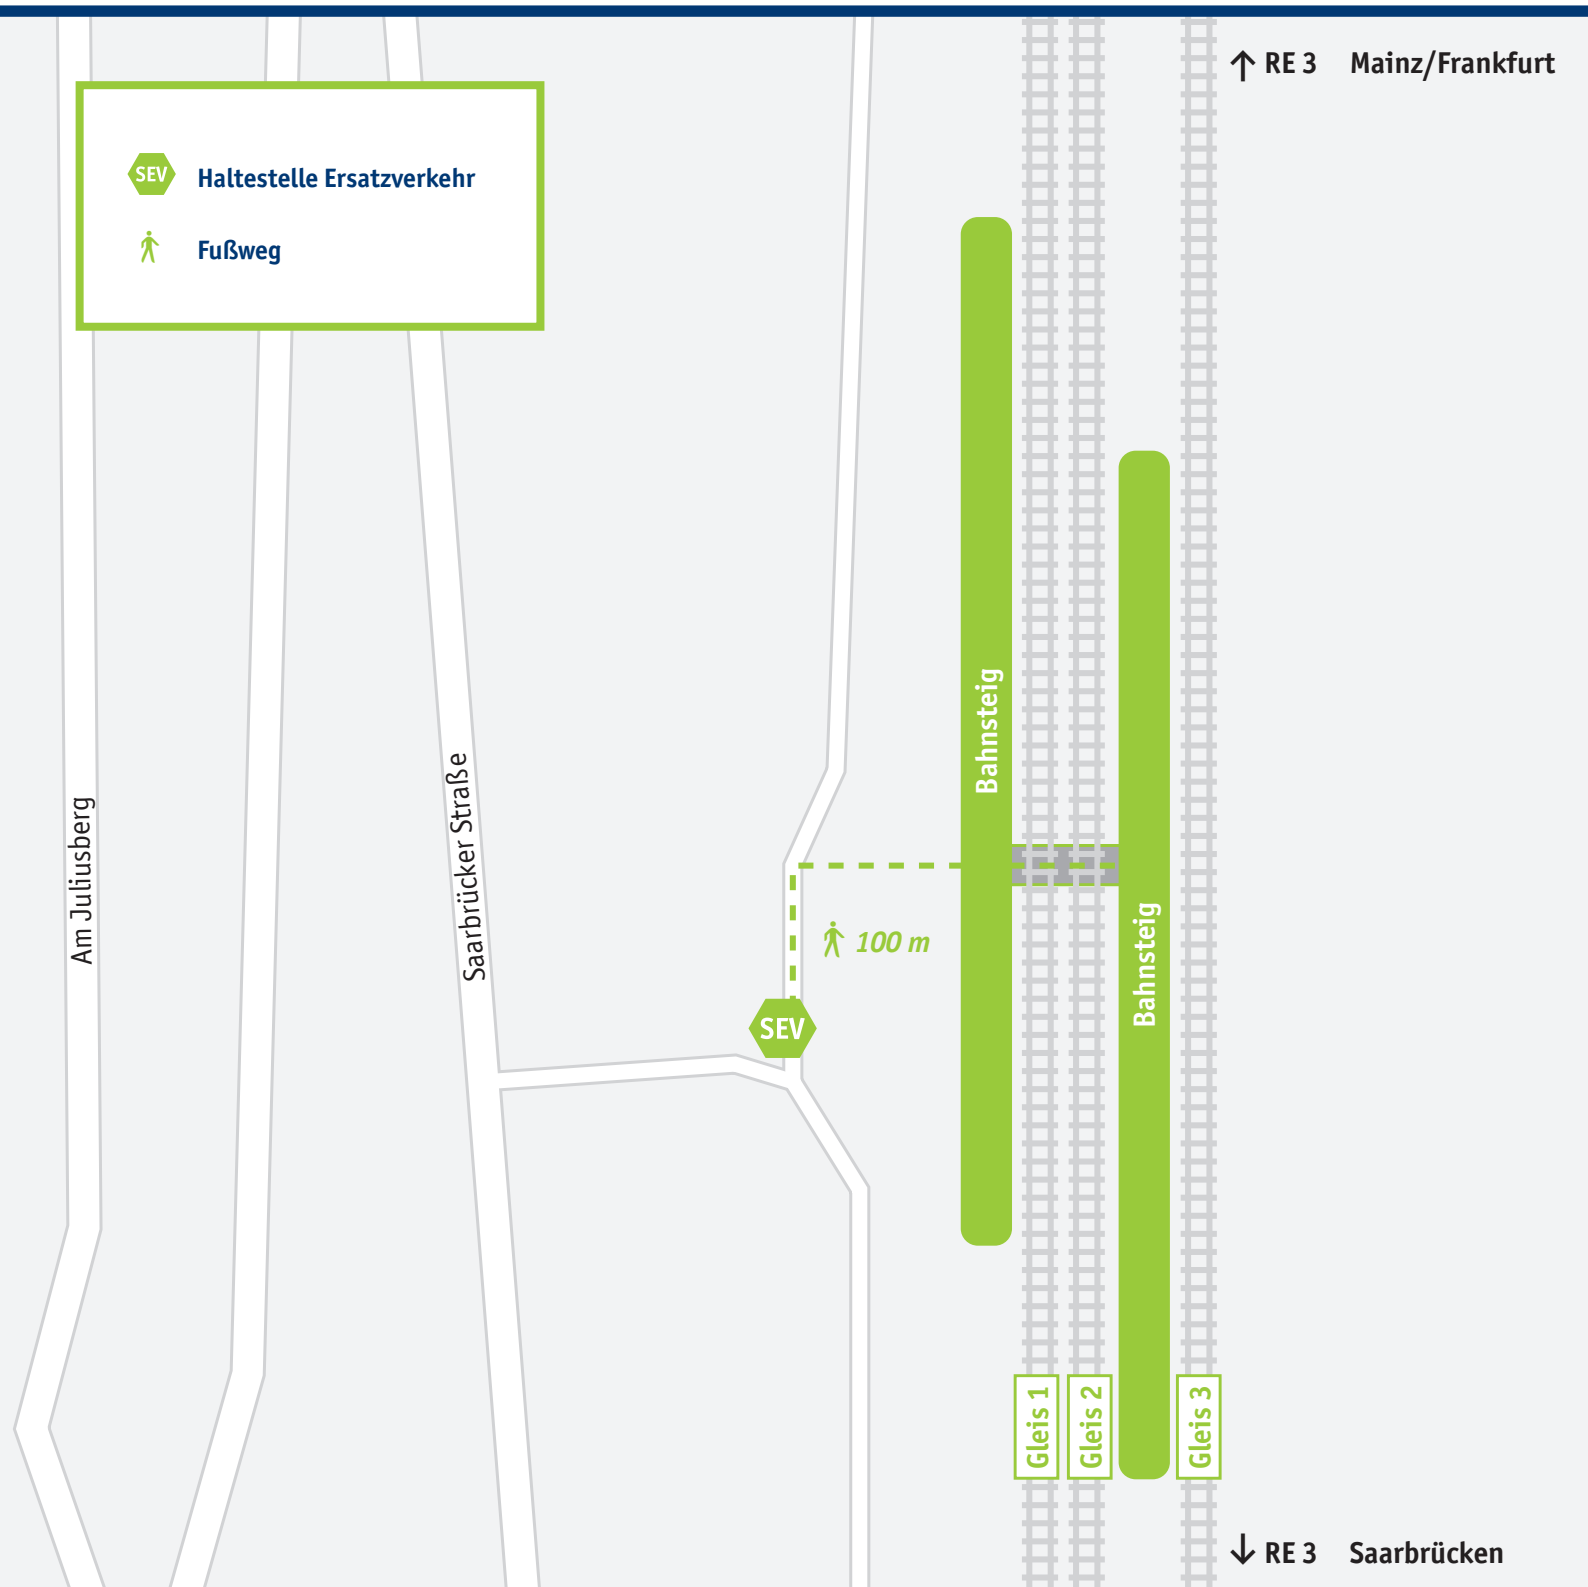

Türkismühle

Mehr Infos: vlexx-Hotline +49 6731 99927-27 · www.vlexx.de