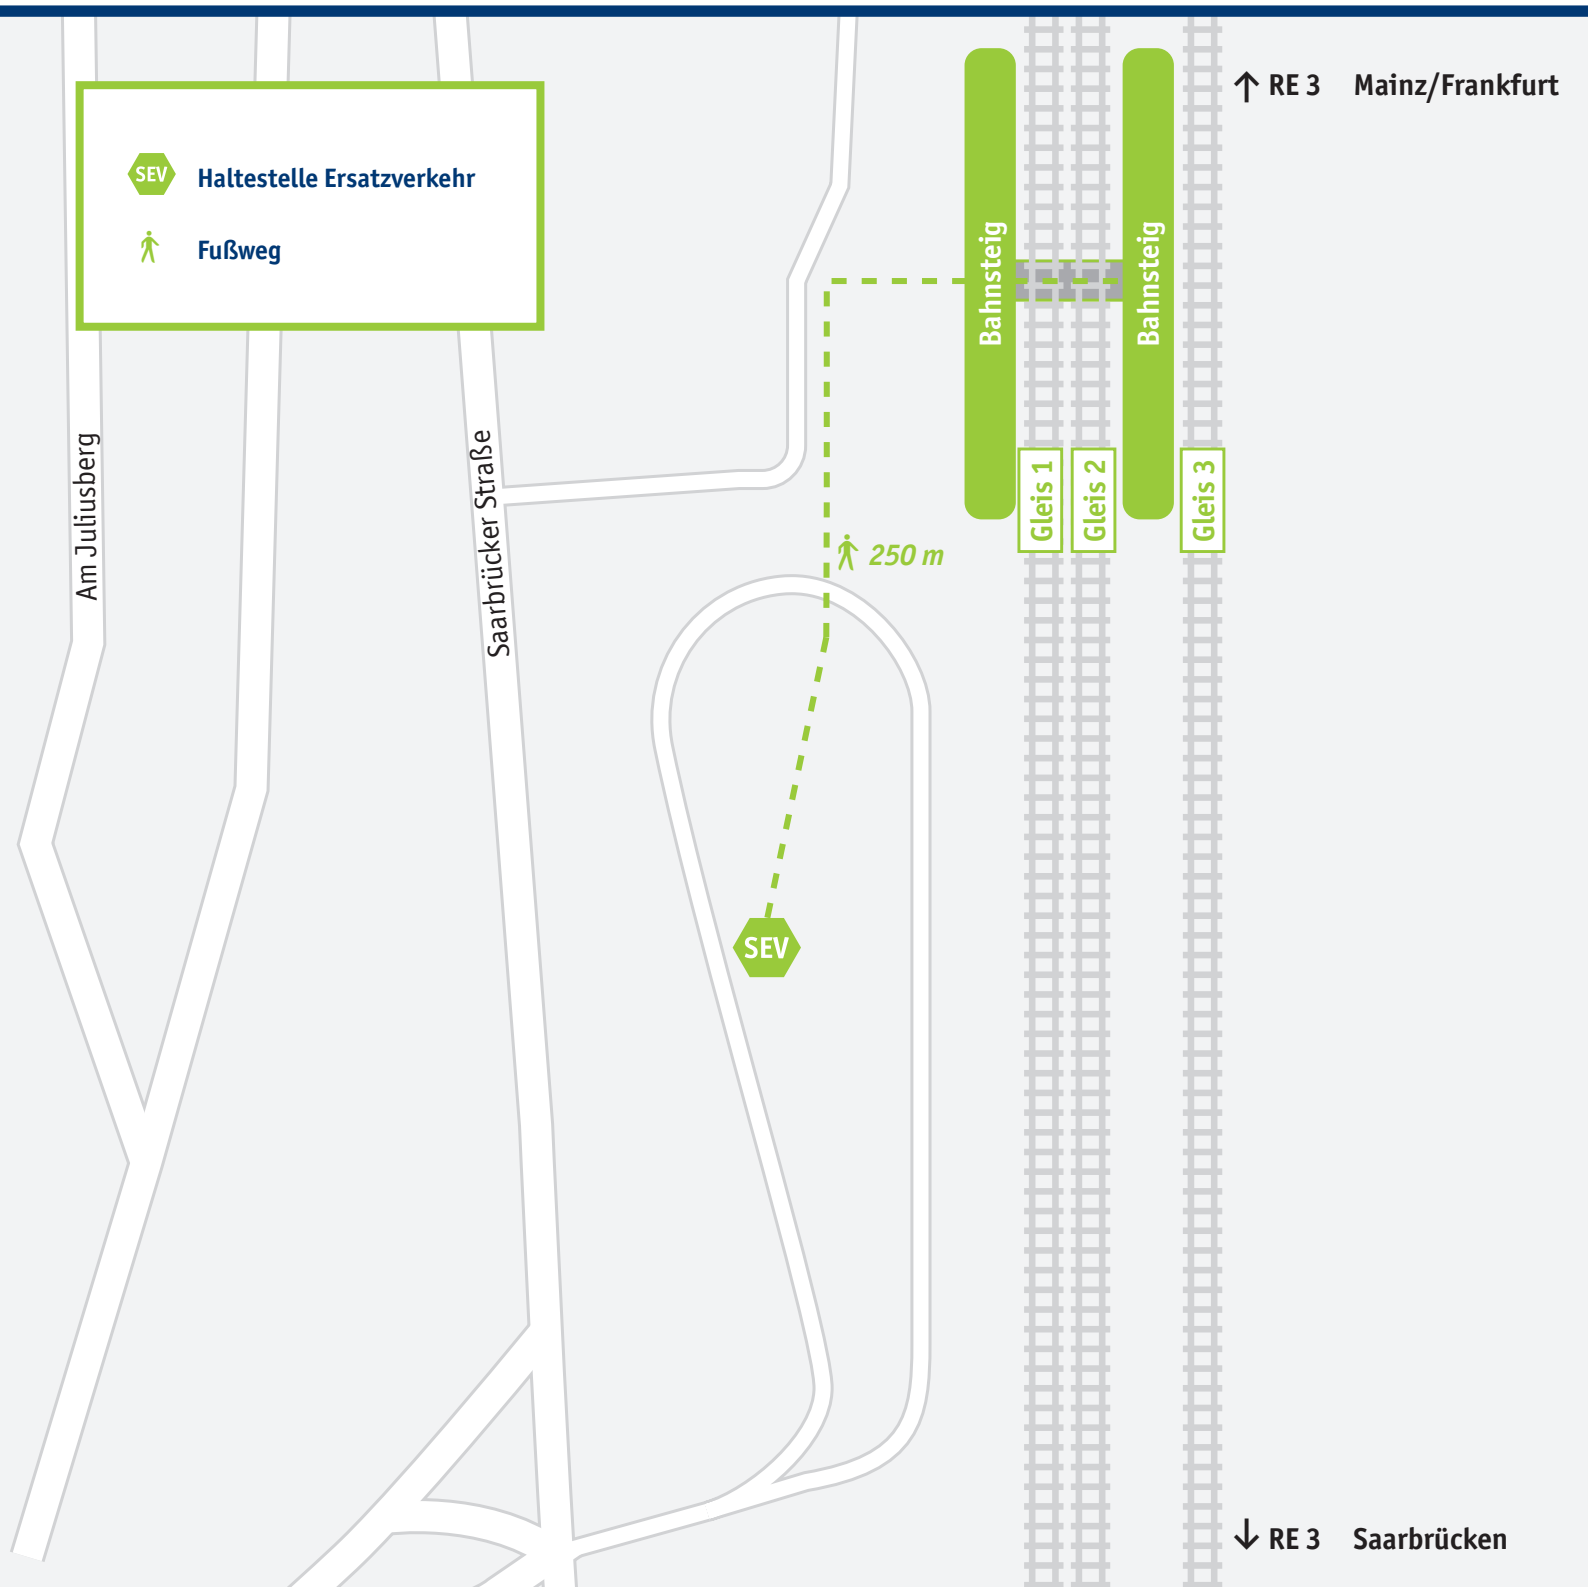

Türkismühle

Mehr Infos: vlexx-Hotline +49 6731 99927-27 · www.vlexx.de