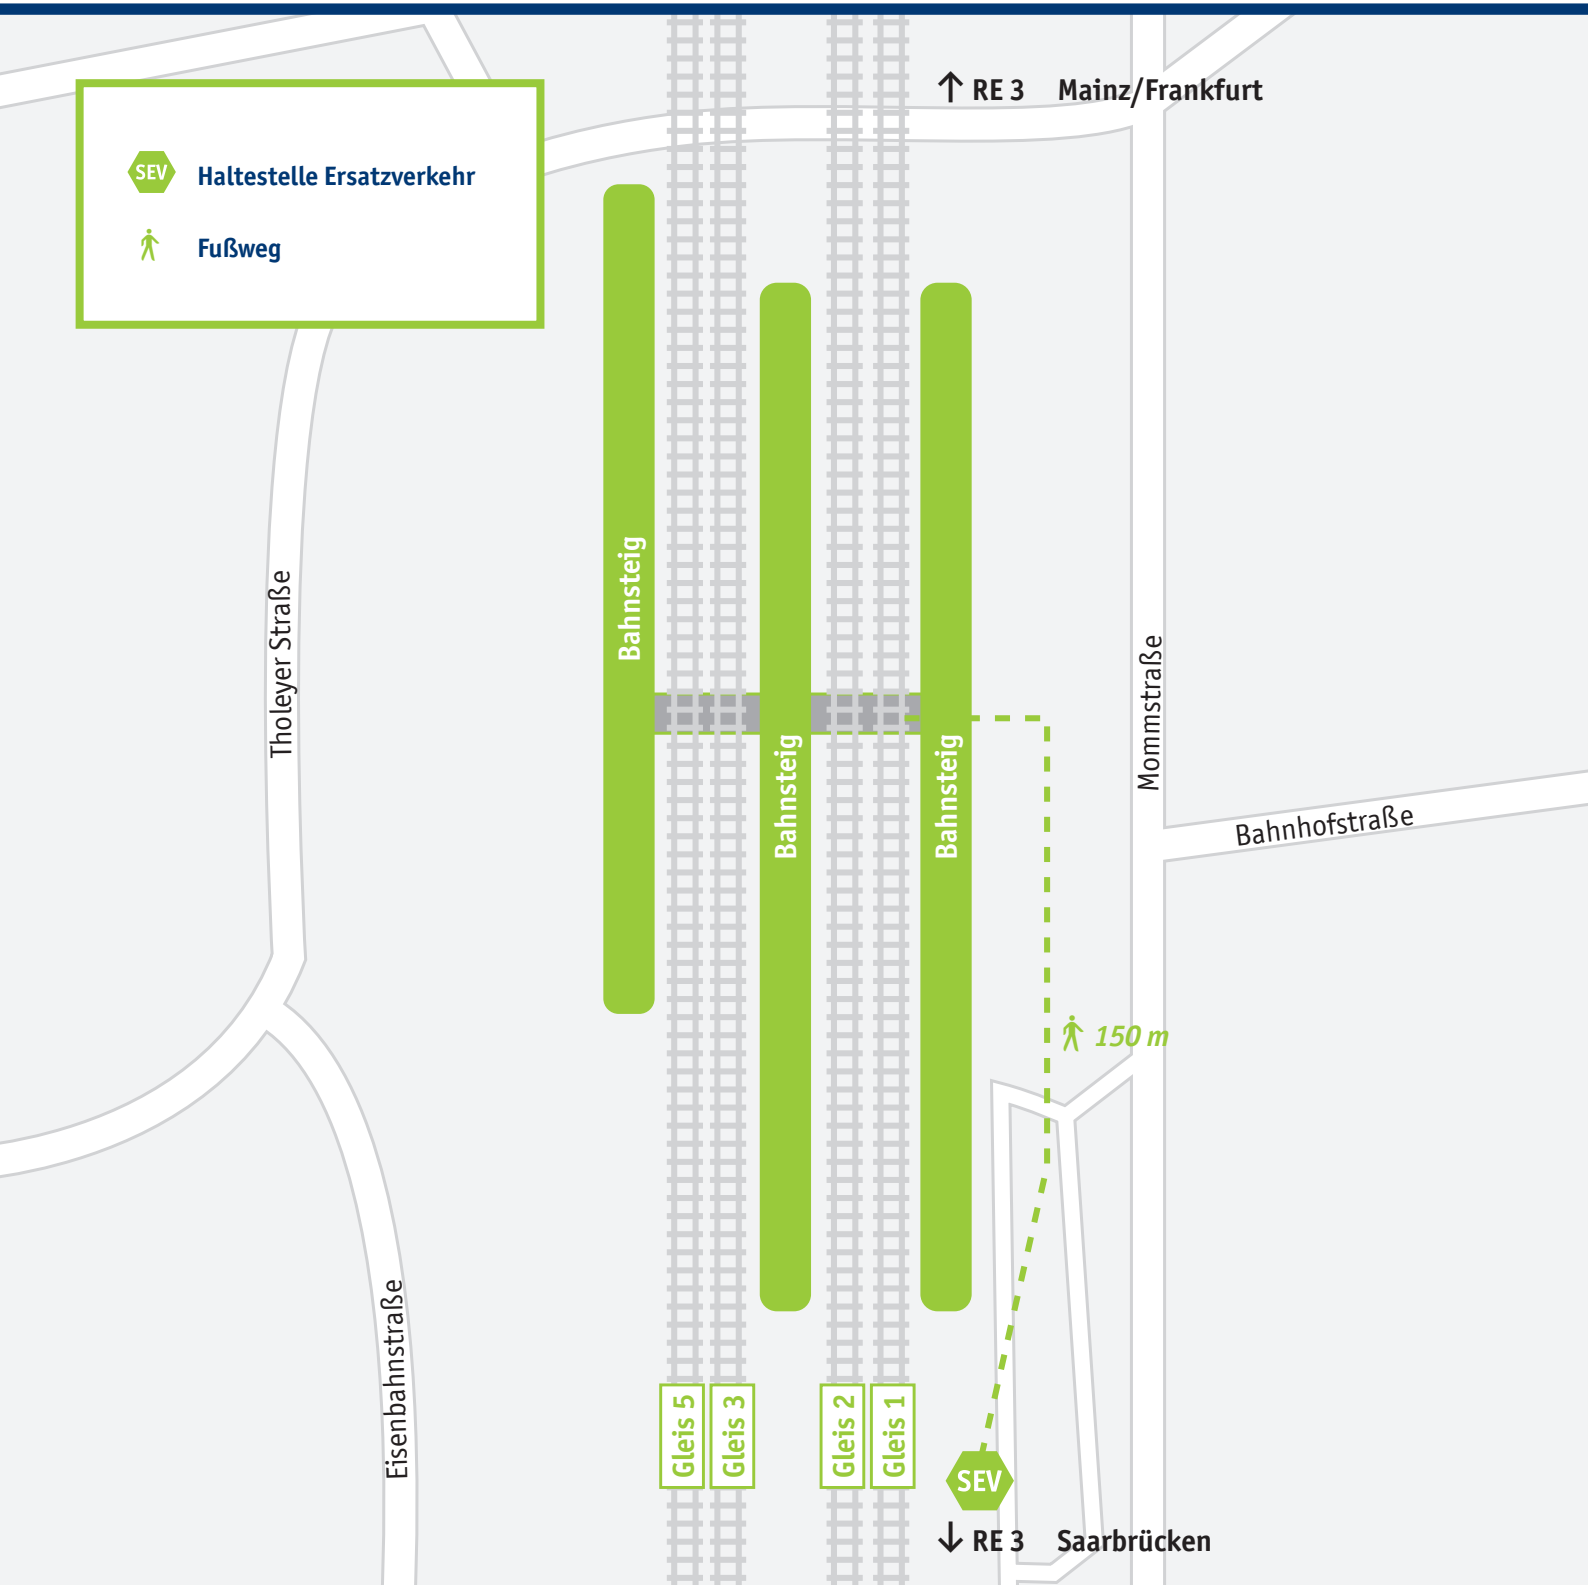

# St. Wendel

Haltestelle Ersatzverkehr

Fußweg

Mehr Infos: vlexx-Hotline +49 6731 99927-27 · [www.vlexx.de](http://www.vlexx.de)