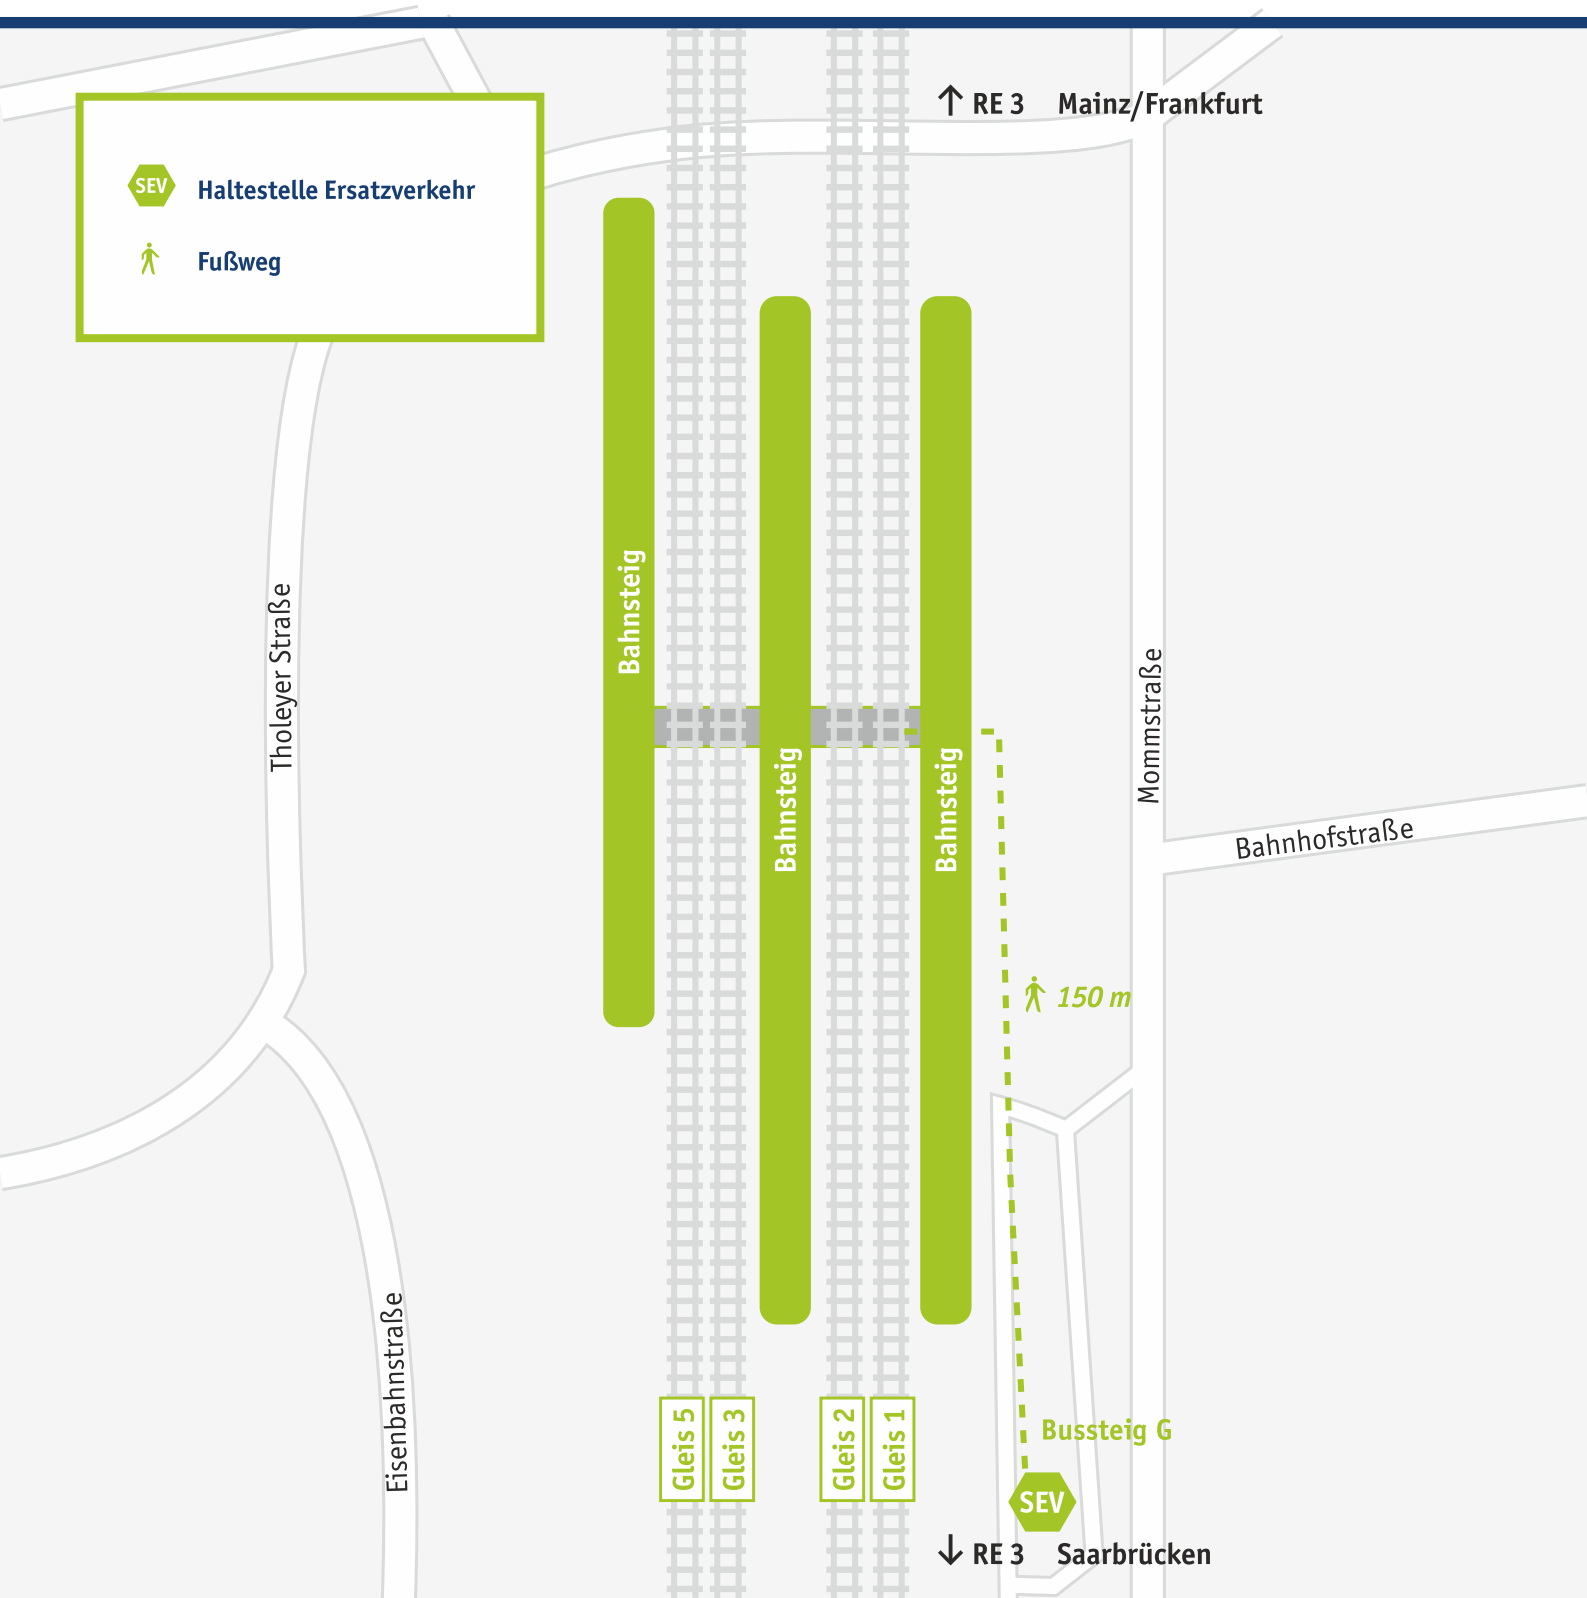

St. Wendel

Haltestelle Ersatzverkehr

Fußweg

Mehr Infos: vlexx-Hotline +49 6731 99927-27 · www.vlexx.de