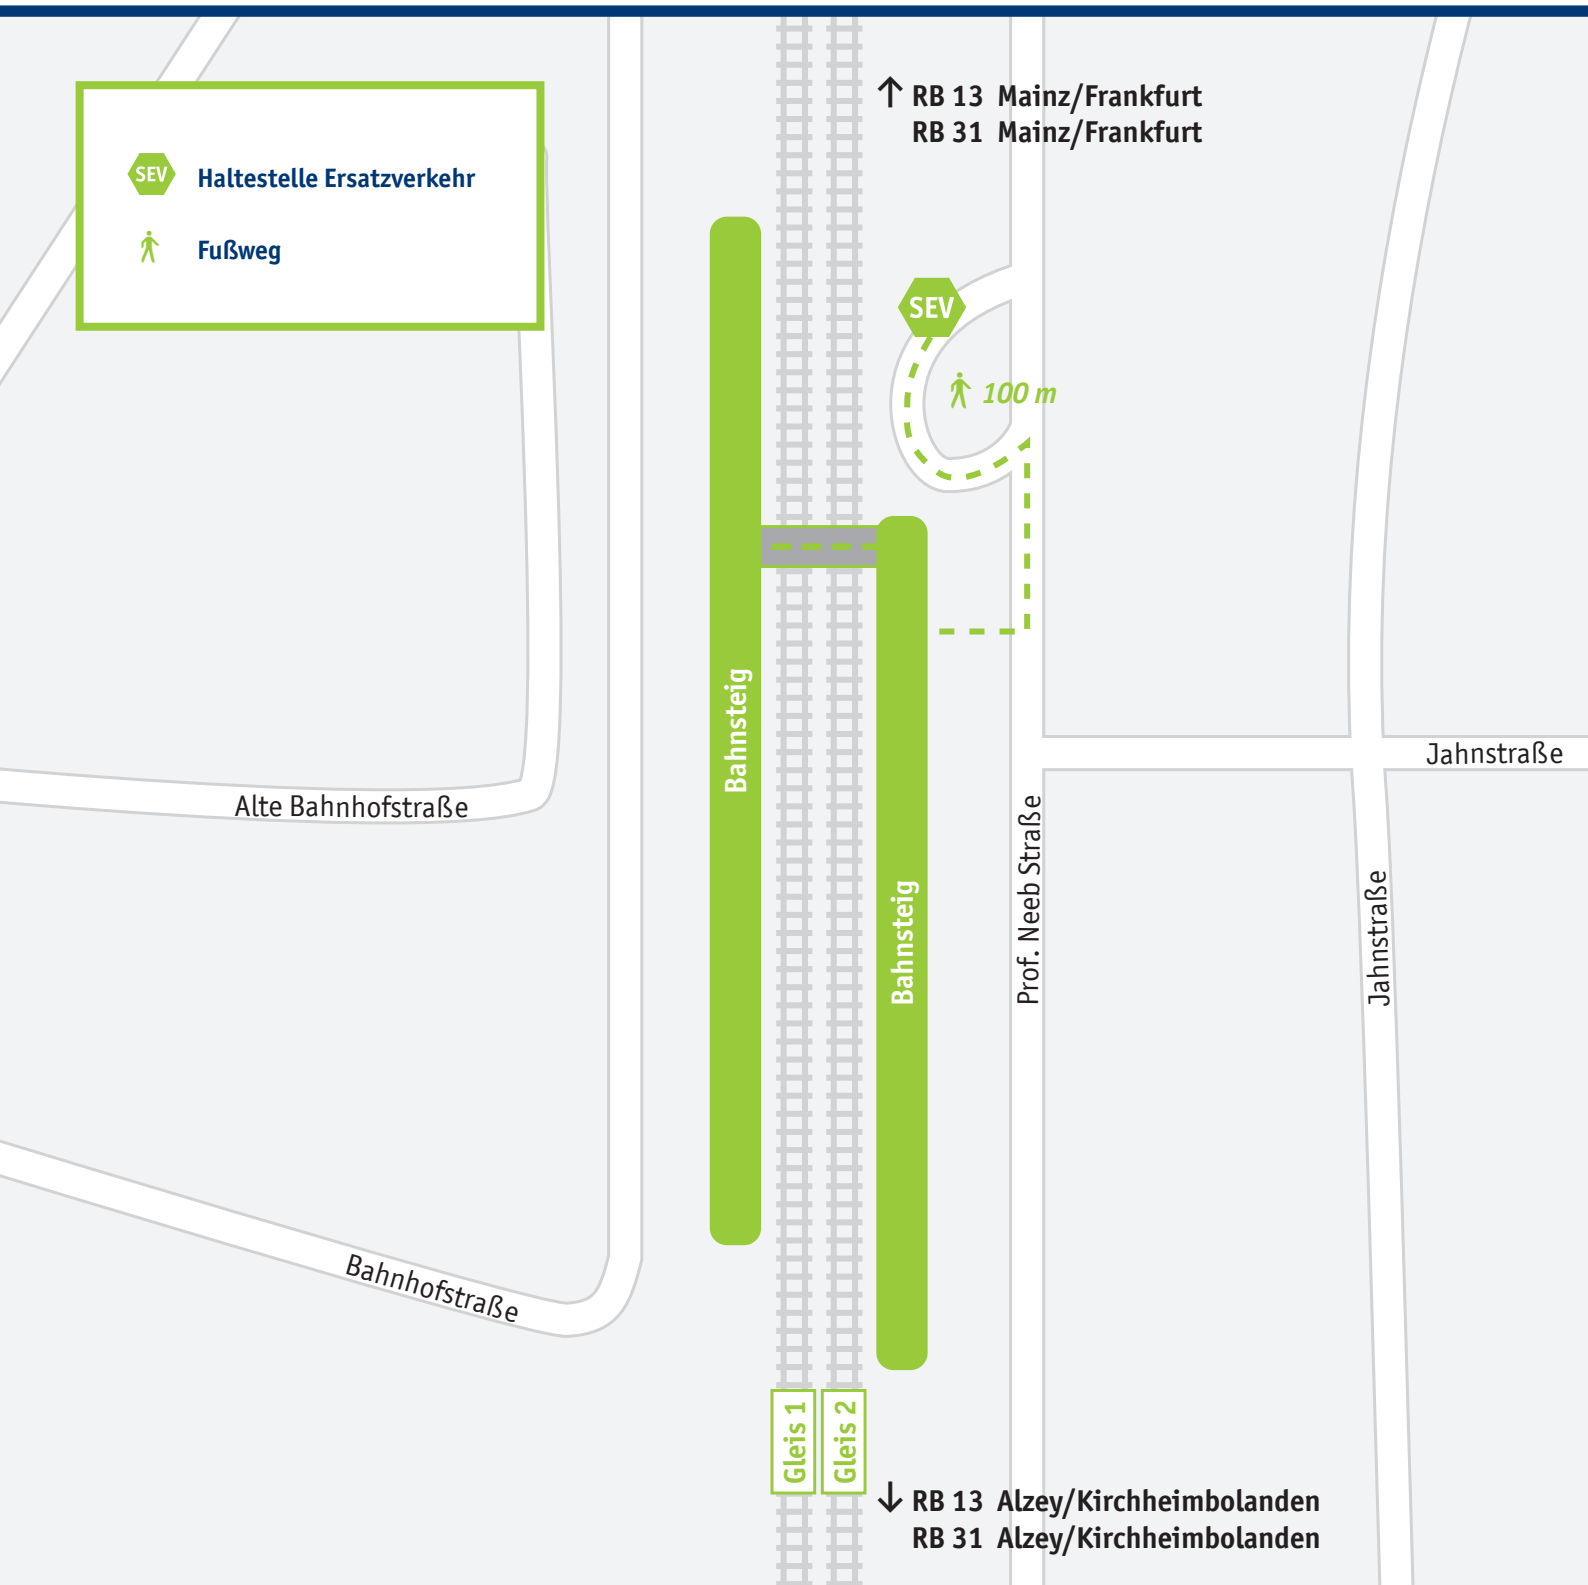

Saulheim

Mehr Infos: vlexx-Hotline +49 6731 99927-27 · www.vlexx.de