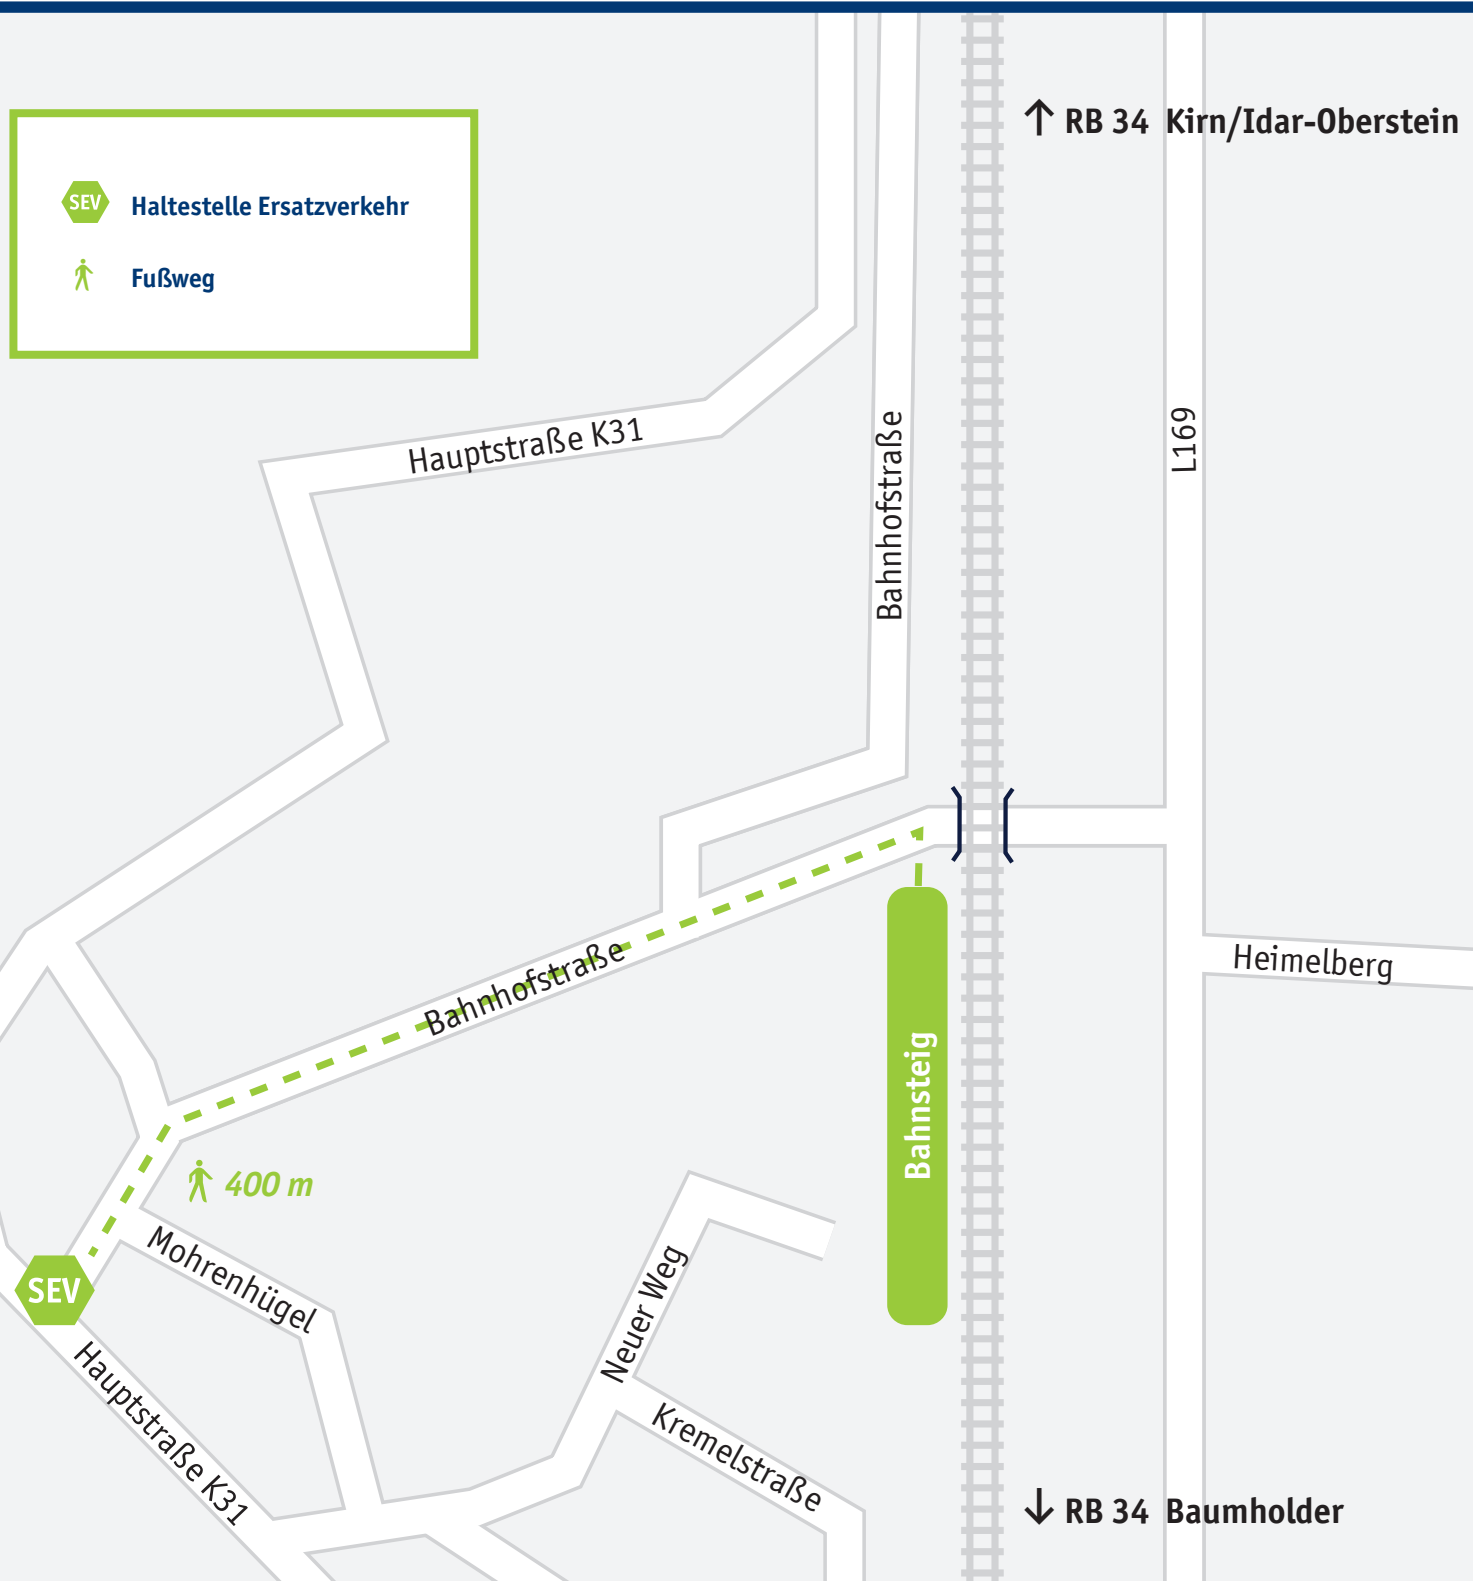

Ruschberg

Mehr Infos: vlexx-Hotline +49 6731 99927-27 · www.vlexx.de